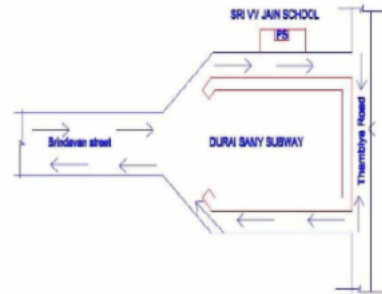

Google Map View

Polling Station Building Front View

Polling Station Front View

Cad View

Key MAP View

1 பெயர் : வேண்டபவரம் கணவர் பெயர்: சேட்டு வீட்டு எண் : 1 வயது : 58 பாலினம் : பெண் Photo is available	IOR0110262	2 பெயர் : ரமேஷ் தந்தை பெயர்: சுந்தரராஜன் வீட்டு எண் : 1 வயது : 44 பாலினம் : ஆண் Photo is available	XBG2392736	3 பெயர் : ஏழுமலை தந்தை பெயர்: ராமசாமி வீட்டு எண் : 1 வயது : 41 பாலினம் : ஆண் Photo is available	IOR2052819
4 பெயர் : சரிதா தந்தை பெயர்: சேட்டு வீட்டு எண் : 1 வயது : 38 பாலினம் : பெண் Photo is available	IOR0110494	5 பெயர் : மூர்த்தி தந்தை பெயர்: சேட்டு வீட்டு எண் : 1 வயது : 37 பாலினம் : ஆண் Photo is available	IOR0110247	6 பெயர் : தேவி கணவர் பெயர்: ஏழுமலை வீட்டு எண் : 1 வயது : 36 பாலினம் : பெண் Photo is available	IOR2052827
7 பெயர் : அனுபூர் கணவர் பெயர்: ரமேஷ் வீட்டு எண் : 1 வயது : 31 பாலினம் : பெண் Photo is available	XBG2392744	8 பெயர் : பிரசன்னகுமார் தந்தை பெயர்: கோவிந்தராஜன் வீட்டு எண் : 2 வயது : 76 பாலினம் : ஆண் Photo is available	IOR0110379	9 பெயர் : லலிதா கணவர் பெயர்: பிரசன்னகுமார் வீட்டு எண் : 2 வயது : 70 பாலினம் : பெண் Photo is available	IOR0110361
10 பெயர் : பூர்வதீபன் தந்தை பெயர்: ரமேஷ் வீட்டு எண் : 2 வயது : 31 பாலினம் : ஆண் Photo is available	IOR0901538	11 பெயர் : பழனிமாமாள் கணவர் பெயர்: கண்ணதாசன் வீட்டு எண் : 2-9B வயது : 55 பாலினம் : பெண் Photo is available	IOR1370477	12 பெயர் : ராதா கணவர் பெயர்: ரமேஷ் வீட்டு எண் : 2/56 வயது : 36 பாலினம் : பெண் Photo is available	IOR0390567
13 பெயர் : சந்திரசேகர் தந்தை பெயர்: ஆறுமுகம் வீட்டு எண் : 3 வயது : 71 பாலினம் : ஆண் Photo is available	IOR0563114	14 பெயர் : சுரேஷ்குமார் தந்தை பெயர்: கணேசன் வீட்டு எண் : 3 வயது : 56 பாலினம் : ஆண் Photo is available	IOR1042936	15 பெயர் : ஆனந்த் தந்தை பெயர்: சந்திரசேகர் வீட்டு எண் : 3 வயது : 45 பாலினம் : ஆண் Photo is available	IOR0563122
16 பெயர் : தவமணி கணவர் பெயர்: ஆனந்த் வீட்டு எண் : 3 வயது : 41 பாலினம் : பெண் Photo is available	IOR0562959	17 பெயர் : மாலா தந்தை பெயர்: சந்திரசேகர் வீட்டு எண் : 3 வயது : 37 பாலினம் : ஆண் Photo is available	IOR0562702	18 பெயர் : ஆதவன் பெரியார் தந்தை பெயர்: ஆனந்த் வீட்டு எண் : 3 வயது : 19 பாலினம் : ஆண் Photo is available	IOR2293454
19 பெயர் : விக்ரம் தந்தை பெயர்: நடராஜன் வீட்டு எண் : 3/2 வயது : 27 பாலினம் : ஆண் Photo is available	IOR2018208	20 பெயர் : ரீது மரதிதஷா தந்தை பெயர்: நடராஜன் வீட்டு எண் : 3/2 வயது : 25 பாலினம் : பெண் Photo is available	IOR2017986	21 பெயர் : சந்திரமோகன் தந்தை பெயர்: வீரவெங்கட்டராமன் வீட்டு எண் : 3A வயது : 58 பாலினம் : ஆண் Photo is available	IOR0562793
22 பெயர் : சந்தியா கணவர் பெயர்: சந்திரமோகன் வீட்டு எண் : 3A வயது : 57 பாலினம் : பெண் Photo is available	IOR0631119	23 பெயர் : ஆதித்யா தந்தை பெயர்: சந்திரமோகன் வீட்டு எண் : 3A வயது : 30 பாலினம் : ஆண் Photo is available	IOR1199926	# 24 பெயர் : நா வெங்கடேஸ்வரன் தந்தை பெயர்: நாராயணஸ்வாமி வீட்டு எண் : 5 வயது : 70 பாலினம் : ஆண் Photo is available	IOR1042639
25 பெயர் : ராமசந்திரன் தந்தை பெயர்: ராஜ்குமார் வீட்டு எண் : 6 வயது : 49 பாலினம் : ஆண் Photo is available	IOR0800995	26 பெயர் : விஜயா கணவர் பெயர்: சூரியன் வீட்டு எண் : 7 வயது : 69 பாலினம் : பெண் Photo is available	LMG3329752	27 பெயர் : வசுமதி கணவர் பெயர்: சீனிவாசன் வீட்டு எண் : 7 வயது : 52 பாலினம் : பெண் Photo is available	IOR1155142
28 பெயர் : கார்த்திக் பரமேஷ்வரன் தந்தை பெயர்: சூரியன் வீட்டு எண் : 7 வயது : 33 பாலினம் : ஆண் Photo is available	IOR0801464	29 பெயர் : சீதா லக்ஷ்மி கணவர் பெயர்: பூர்நிவாசன் வீட்டு எண் : 8/53 வயது : 62 பாலினம் : பெண் Photo is available	IOR2065647	30 பெயர் : ராதா கணவர் பெயர்: துரை சாமி வீட்டு எண் : 8/53 வயது : 48 பாலினம் : பெண் Photo is available	IOR2076412