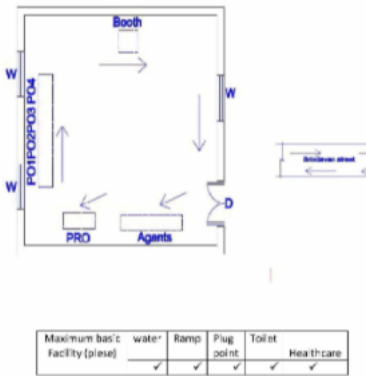

Google Map View

Polling Station Building Front View

Polling Station Front View

Cad View

Key MAP View

1 பெயர் : வேண்டபவரம் கணவர் பெயர்: சேட்டு வீட்டு எண் : 1 வயது : 58 பாலினம் : பெண் Photo is available	IOR0110262	2 பெயர் : ரமேஷ் தந்தை பெயர்: சுந்தரராஜன் வீட்டு எண் : 1 வயது : 44 பாலினம் : ஆண் Photo is available	XBG2392736	3 பெயர் : ஏழுமலை தந்தை பெயர்: ராமசாமி வீட்டு எண் : 1 வயது : 41 பாலினம் : ஆண் Photo is available	IOR2052819
4 பெயர் : சரிதா தந்தை பெயர்: சேட்டு வீட்டு எண் : 1 வயது : 38 பாலினம் : பெண் Photo is available	IOR0110494	5 பெயர் : மூர்த்தி தந்தை பெயர்: சேட்டு வீட்டு எண் : 1 வயது : 37 பாலினம் : ஆண் Photo is available	IOR0110247	6 பெயர் : தேவி கணவர் பெயர்: ஏழுமலை வீட்டு எண் : 1 வயது : 36 பாலினம் : பெண் Photo is available	IOR2052827
7 பெயர் : அனுபூர் கணவர் பெயர்: ரமேஷ் வீட்டு எண் : 1 வயது : 31 பாலினம் : பெண் Photo is available	XBG2392744	8 பெயர் : பிரசன்னகுமார் தந்தை பெயர்: கோவிந்தராஜன் வீட்டு எண் : 2 வயது : 76 பாலினம் : ஆண் Photo is available	IOR0110379	9 பெயர் : லலிதா கணவர் பெயர்: பிரசன்னகுமார் வீட்டு எண் : 2 வயது : 70 பாலினம் : பெண் Photo is available	IOR0110361
10 பெயர் : பூர்வதீபன் தந்தை பெயர்: ரமேஷ் வீட்டு எண் : 2 வயது : 31 பாலினம் : ஆண் Photo is available	IOR0901538	11 பெயர் : பழனிமாமாள் கணவர் பெயர்: கண்ணதாசன் வீட்டு எண் : 2-9B வயது : 55 பாலினம் : பெண் Photo is available	IOR1370477	12 பெயர் : ராதா கணவர் பெயர்: ரமேஷ் வீட்டு எண் : 2/56 வயது : 36 பாலினம் : பெண் Photo is available	IOR0390567
13 பெயர் : சந்திரசேகர் தந்தை பெயர்: ஆறுமுகம் வீட்டு எண் : 3 வயது : 71 பாலினம் : ஆண் Photo is available	IOR0563114	14 பெயர் : சுரேஷ்குமார் தந்தை பெயர்: கணேசன் வீட்டு எண் : 3 வயது : 56 பாலினம் : ஆண் Photo is available	IOR1042936	15 பெயர் : ஆனந்த் தந்தை பெயர்: சந்திரசேகர் வீட்டு எண் : 3 வயது : 45 பாலினம் : ஆண் Photo is available	IOR0563122
16 பெயர் : தவமணி கணவர் பெயர்: ஆனந்த் வீட்டு எண் : 3 வயது : 41 பாலினம் : பெண் Photo is available	IOR0562959	17 பெயர் : மாலா தந்தை பெயர்: சந்திரசேகர் வீட்டு எண் : 3 வயது : 37 பாலினம் : ஆண் Photo is available	IOR0562702	18 பெயர் : ஆதவன் பெரியார் தந்தை பெயர்: ஆனந்த் வீட்டு எண் : 3 வயது : 19 பாலினம் : ஆண் Photo is available	IOR2293454
19 பெயர் : விக்ரம் தந்தை பெயர்: நடராஜன் வீட்டு எண் : 3/2 வயது : 27 பாலினம் : ஆண் Photo is available	IOR2018208	20 பெயர் : ரீது மரதிதஷா தந்தை பெயர்: நடராஜன் வீட்டு எண் : 3/2 வயது : 25 பாலினம் : பெண் Photo is available	IOR2017986	21 பெயர் : சந்திரமோகன் தந்தை பெயர்: வீரவெங்கட்டராமன் வீட்டு எண் : 3A வயது : 58 பாலினம் : ஆண் Photo is available	IOR0562793
22 பெயர் : சந்தியா கணவர் பெயர்: சந்திரமோகன் வீட்டு எண் : 3A வயது : 57 பாலினம் : பெண் Photo is available	IOR0631119	23 பெயர் : ஆதித்யா தந்தை பெயர்: சந்திரமோகன் வீட்டு எண் : 3A வயது : 30 பாலினம் : ஆண் Photo is available	IOR1199926	# 24 பெயர் : நா வெங்கடேஸ்வரன் தந்தை பெயர்: நாராயணஸ்வாமி வீட்டு எண் : 5 வயது : 70 பாலினம் : ஆண் Photo is available	IOR1042639
25 பெயர் : ராமசந்திரன் தந்தை பெயர்: ராஜ்குமார் வீட்டு எண் : 6 வயது : 49 பாலினம் : ஆண் Photo is available	IOR0800995	26 பெயர் : விஜயா கணவர் பெயர்: சூரியன் வீட்டு எண் : 7 வயது : 69 பாலினம் : பெண் Photo is available	LMG3329752	27 பெயர் : வசுமதி கணவர் பெயர்: சீனிவாசன் வீட்டு எண் : 7 வயது : 52 பாலினம் : பெண் Photo is available	IOR1155142
28 பெயர் : கார்த்திக் பரமேஷ்வரன் தந்தை பெயர்: சூரியன் வீட்டு எண் : 7 வயது : 33 பாலினம் : ஆண் Photo is available	IOR0801464	29 பெயர் : சீதா லக்ஷ்மி கணவர் பெயர்: பூர்நிவாசன் வீட்டு எண் : 8/53 வயது : 62 பாலினம் : பெண் Photo is available	IOR2065647	30 பெயர் : ராதா கணவர் பெயர்: துரை சாமி வீட்டு எண் : 8/53 வயது : 48 பாலினம் : பெண் Photo is available	IOR2076412