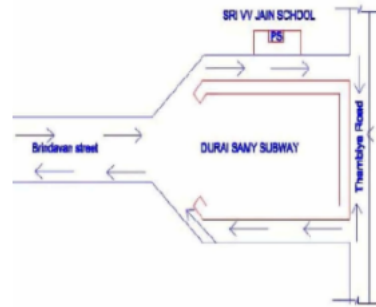

Google Map View

Polling Station Building Front View

Polling Station Front View

Cad View

Key MAP View

1 பெயர் : சங்கர் தந்தை பெயர்: ஆதிசேசவன் வீட்டு எண் : 1 வயது : 47 பாலினம் : ஆண் Photo is available	IOR0410431	2 பெயர் : சமதி கணவர் பெயர்: சங்கர் வீட்டு எண் : 1 வயது : 38 பாலினம் : பெண் Photo is available	IOR0410449	3 பெயர் : அனுஜா தந்தை பெயர்: லோகநாதன் வீட்டு எண் : 1 வயது : 30 பாலினம் : பெண் Photo is available	IOR1251487
4 பெயர் : சிவகாமி கணவர் பெயர்: வீரபத்திரன் வீட்டு எண் : 1-4 வயது : 72 பாலினம் : பெண் Photo is available	IOR0700740	5 பெயர் : சாந்தாதேவி கணவர் பெயர்: செந்தில்குமார் வீட்டு எண் : 1/5 வயது : 55 பாலினம் : பெண் Photo is available	IOR2051266	6 பெயர் : பரமேஸ்வரன் தந்தை பெயர்: வெங்கடேசன் வீட்டு எண் : 1/6 வயது : 24 பாலினம் : ஆண் Photo is available	IOR2194041
7 பெயர் : வடிவேல் தந்தை பெயர்: வெங்கடேசன் வீட்டு எண் : 1-8 வயது : 35 பாலினம் : ஆண் Photo is available	IOR0700757	8 பெயர் : கனிமொழி தந்தை பெயர்: பாலு வீட்டு எண் : 1/9 வயது : 22 பாலினம் : பெண் Photo is available	IOR2180354	9 பெயர் : மாலா கணவர் பெயர்: பரமசிவம் வீட்டு எண் : 1-10 வயது : 67 பாலினம் : பெண் Photo is available	IOR0243220
10 பெயர் : சிவகுமாரி கணவர் பெயர்: சம்பந்த முர்த்தி வீட்டு எண் : 1/11 வயது : 75 பாலினம் : பெண் Photo is available	IOR1581131	11 பெயர் : பார்வதி தந்தை பெயர்: ரமேஷ் வீட்டு எண் : 1-12 வயது : 31 பாலினம் : பெண் Photo is available	IOR1043512	12 பெயர் : கோபிநாத் தந்தை பெயர்: ரமேஷ் வீட்டு எண் : 1/12 வயது : 25 பாலினம் : ஆண் Photo is available	IOR2155984
13 பெயர் : பாஸ்கர் தந்தை பெயர்: பார்த்தசாரதி வீட்டு எண் : 1-15 வயது : 49 பாலினம் : ஆண் Photo is available	IOR0563650	14 பெயர் : தீபா கணவர் பெயர்: பாஸ்கர் வீட்டு எண் : 1-15 வயது : 40 பாலினம் : பெண் Photo is available	IOR0563619	15 பெயர் : சந்திரசேகர் தந்தை பெயர்: முருகேசன் வீட்டு எண் : 1/16 வயது : 47 பாலினம் : ஆண் Photo is available	LMG1548767
16 பெயர் : பச்சையப்பன் தந்தை பெயர்: மாணிக்கம் வீட்டு எண் : 2 வயது : 57 பாலினம் : ஆண் Photo is available	IOR0410985	17 பெயர் : செல்வி தந்தை பெயர்: பச்சையப்பன் வீட்டு எண் : 2 வயது : 48 பாலினம் : பெண் Photo is available	IOR0410993	18 பெயர் : உஷா கணவர் பெயர்: மாரி வீட்டு எண் : 2 வயது : 38 பாலினம் : பெண் Photo is available	IOR2290328
19 பெயர் : வினோத் தந்தை பெயர்: கிருஷ்ணா ரெடியார் வீட்டு எண் : 2-2 வயது : 33 பாலினம் : ஆண் Photo is available	IOR1370642	20 பெயர் : பாரத்குமார் தந்தை பெயர்: கண்ணன் வீட்டு எண் : 2/3 வயது : 47 பாலினம் : ஆண் Photo is available	IOR1194380	21 பெயர் : குமரவேல் தந்தை பெயர்: துரைசாமி வீட்டு எண் : 2-4 வயது : 31 பாலினம் : ஆண் Photo is available	IOR0801647
22 பெயர் : அசோக்குமார் தந்தை பெயர்: பச்சையப்பன் வீட்டு எண் : 2-10 வயது : 37 பாலினம் : ஆண் Photo is available	IOR0410977	23 பெயர் : ஆனந்த குமார் தந்தை பெயர்: பச்சையப்பன் வீட்டு எண் : 2-10 வயது : 33 பாலினம் : ஆண் Photo is available	IOR0563387	24 பெயர் : கார்த்திகேயன் தந்தை பெயர்: பாண்டியன் வீட்டு எண் : 2/14 வயது : 22 பாலினம் : ஆண் Photo is available	IOR2185775
25 பெயர் : கண்ணம்மாள் கணவர் பெயர்: மாணிக்கம் வீட்டு எண் : 2/16 வயது : 70 பாலினம் : பெண் Photo is available	IOR2251965	26 பெயர் : மாரி தந்தை பெயர்: செல்வன் வீட்டு எண் : 2-18 வயது : 41 பாலினம் : ஆண் Photo is available	IOR0631465	27 பெயர் : பிரியதர்ஷினி தந்தை பெயர்: பாஸ்கரன் வீட்டு எண் : 2/57 வயது : 24 பாலினம் : பெண் Photo is available	IOR2049377
28 பெயர் : உஷாராணி கணவர் பெயர்: புருஷோத்தமன் வீட்டு எண் : 3 வயது : 48 பாலினம் : பெண் Photo is available	IOR0410548	29 பெயர் : புவனேஸ்வரி கணவர் பெயர்: சுதாகர் வீட்டு எண் : 3 வயது : 39 பாலினம் : பெண் Photo is available	IOR0110874	30 பெயர் : தாட்சாயினி கணவர் பெயர்: பாலசுப்ரமணியன் வீட்டு எண் : 3 வயது : 39 பாலினம் : பெண் Photo is available	IOR0410407