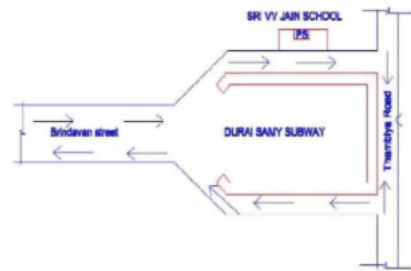

Google Map View

Polling Station Building Front View

Polling Station Front View

Cad View

Key MAP View

1 பெயர் : பூனிவாசன் தந்தை பெயர்: செல்வராஜ் வீட்டு எண் : 1 வயது : 46 பாலினம் : ஆண்	LMG3345204 Photo is available	2 பெயர் : மலர்விழி கணவர் பெயர்: பாலமுருகன் வீட்டு எண் : 72-A6/164 Arun Flats வயது : 42 பாலினம் : பெண்	KPT1886555 Photo is available	3 பெயர் : சுபாஷினி கணவர் பெயர்: சீனிவாசன் வீட்டு எண் : 1 வயது : 41 பாலினம் : பெண்	IOR0902064 Photo is available
4 பெயர் : அவ்வம்மா கணவர் பெயர்: பாஷா வீட்டு எண் : 2 வயது : 61 பாலினம் : பெண்	LMG4324497 Photo is available	5 பெயர் : அப்துல்லா தந்தை பெயர்: பாஷா வீட்டு எண் : 2 வயது : 45 பாலினம் : ஆண்	LMG3350170 Photo is available	6 பெயர் : முகமது தந்தை பெயர்: பாஷா வீட்டு எண் : 2 வயது : 42 பாலினம் : ஆண்	LMG3349925 Photo is available
7 பெயர் : நூர்லின் கணவர் பெயர்: அப்துல்லா வீட்டு எண் : 2 வயது : 41 பாலினம் : பெண்	IOR0701136 Photo is available	8 பெயர் : அஸ்மாபானு கணவர் பெயர்: முகமது வீட்டு எண் : 2 வயது : 35 பாலினம் : பெண்	IOR1156074 Photo is available	9 பெயர் : கண்ணன் ஆதித்யா தந்தை பெயர்: குபேரன் வீட்டு எண் : 3 வயது : 48 பாலினம் : ஆண்	IOR0901959 Photo is available
# 10 பெயர் : சி கு விஜய்ஆதித்யா தந்தை பெயர்: குபேரன் வீட்டு எண் : 3 வயது : 47 பாலினம் : ஆண்	IOR0847897 Photo is available	11 பெயர் : கவிதா கணவர் பெயர்: கண்ணன் ஆதித்யா வீட்டு எண் : 3 வயது : 39 பாலினம் : பெண்	IOR0901967 Photo is available	# 12 பெயர் : ராஜலட்சுமி கணவர் பெயர்: விஜய் ஆதித்யா வீட்டு எண் : 3 வயது : 38 பாலினம் : பெண்	IOR0802355 Photo is available
13 பெயர் : ராகவன் தந்தை பெயர்: சீனிவாசாச்சாரியார் வீட்டு எண் : 4 வயது : 80 பாலினம் : ஆண்	IOR1784131 Photo is available	14 பெயர் : பத்மராகவன் கணவர் பெயர்: ராகவன் வீட்டு எண் : 4 வயது : 73 பாலினம் : பெண்	IOR1784149 Photo is available	15 பெயர் : கௌசல்யா ராஜன் கணவர் பெயர்: ரங்கராஜன் வீட்டு எண் : 5 வயது : 69 பாலினம் : பெண்	IOR1156082 Photo is available
16 பெயர் : சேதுராமன் தந்தை பெயர்: கணபதி வீட்டு எண் : 6 வயது : 76 பாலினம் : ஆண்	IOR1784164 Photo is available	17 பெயர் : ரஞ்சனி தந்தை பெயர்: சேதுராமன் வீட்டு எண் : 6 வயது : 68 பாலினம் : பெண்	IOR1784172 Photo is available	18 பெயர் : சுதாகர் தந்தை பெயர்: சேதுராமன் வீட்டு எண் : 6 வயது : 47 பாலினம் : ஆண்	LMG4692422 Photo is available
19 பெயர் : சியாமளா கணவர் பெயர்: சுதாகர் வீட்டு எண் : 6 வயது : 42 பாலினம் : பெண்	IOR0411215 Photo is available	20 பெயர் : பூர்ராம் தந்தை பெயர்: சேதுராமன் வீட்டு எண் : 6 வயது : 39 பாலினம் : ஆண்	LMG4191870 Photo is available	21 பெயர் : த ச பாலாஜி ஆதித்யா தந்தை பெயர்: த சண்முகசுந்தரம் வீட்டு எண் : 6,பேல்வேடேர் பார்ட்,9, வயது : 25 பாலினம் : ஆண்	IOR1621598 Photo is available
22 பெயர் : மணிவண்ணன் தந்தை பெயர்: ரத்தினவேல் வீட்டு எண் : 7 வயது : 49 பாலினம் : ஆண்	IOR0337691 Photo is available	23 பெயர் : நிவேதா கணவர் பெயர்: மணிவண்ணன் வீட்டு எண் : 7 வயது : 44 பாலினம் : பெண்	IOR0411348 Photo is available	24 பெயர் : சங்கர் தந்தை பெயர்: சேஷ்கிரி வீட்டு எண் : 7/2 வயது : 55 பாலினம் : ஆண்	IOR2049880 Photo is available
25 பெயர் : சந்திரபிரபா கணவர் பெயர்: சங்கர் வீட்டு எண் : 7/2 வயது : 51 பாலினம் : பெண்	IOR2049864 Photo is available	26 பெயர் : லட்சுமி தந்தை பெயர்: உதயசூரியன் வீட்டு எண் : 8 வயது : 34 பாலினம் : பெண்	IOR0600098 Photo is available	27 பெயர் : ராஜேஷ்வரி கணவர் பெயர்: ரமேஷ் வீட்டு எண் : 9 வயது : 63 பாலினம் : பெண்	IOR0111351 Photo is available
28 பெயர் : பூங்கொடி கணவர் பெயர்: சண்முகசுந்தரம் வீட்டு எண் : 9 வயது : 49 பாலினம் : பெண்	LMG3263357 Photo is available	29 பெயர் : பாலாஜி தந்தை பெயர்: ஷண்முகம் வீட்டு எண் : 9-4 வயது : 44 பாலினம் : ஆண்	IOR1465798 Photo is available	30 பெயர் : அபிராமி தந்தை பெயர்: சண்முகம் வீட்டு எண் : 9-1 வயது : 40 பாலினம் : பெண்	IOR0111336 Photo is available