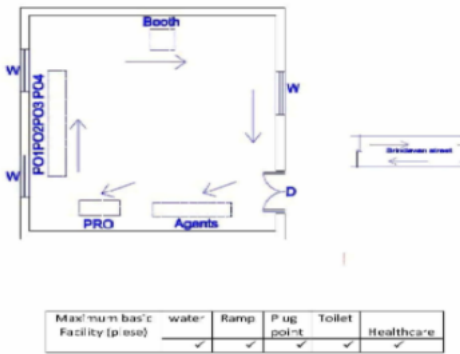

Google Map View

Polling Station Building Front View

Polling Station Front View

Cad View

Key MAP View

1 பெயர் : பூனிவாசன் தந்தை பெயர்: செல்வராஜ் வீட்டு எண் : 1 வயது : 46 பாலினம் : ஆண்	LMG3345204 Photo is available	2 பெயர் : மலர்விழி கணவர் பெயர்: பாலமுருகன் வீட்டு எண் : 72-A6/164 Arun Flats வயது : 42 பாலினம் : பெண்	KPT1886555 Photo is available	3 பெயர் : சுபாஷினி கணவர் பெயர்: சீனிவாசன் வீட்டு எண் : 1 வயது : 41 பாலினம் : பெண்	IOR0902064 Photo is available
4 பெயர் : அவ்வம்மா கணவர் பெயர்: பாஷா வீட்டு எண் : 2 வயது : 61 பாலினம் : பெண்	LMG4324497 Photo is available	5 பெயர் : அப்துல்லா தந்தை பெயர்: பாஷா வீட்டு எண் : 2 வயது : 45 பாலினம் : ஆண்	LMG3350170 Photo is available	6 பெயர் : முகமது தந்தை பெயர்: பாஷா வீட்டு எண் : 2 வயது : 42 பாலினம் : ஆண்	LMG3349925 Photo is available
7 பெயர் : நூர்லின் கணவர் பெயர்: அப்துல்லா வீட்டு எண் : 2 வயது : 41 பாலினம் : பெண்	IOR0701136 Photo is available	8 பெயர் : அஸ்மாபானு கணவர் பெயர்: முகமது வீட்டு எண் : 2 வயது : 35 பாலினம் : பெண்	IOR1156074 Photo is available	9 பெயர் : கண்ணன் ஆதித்யா தந்தை பெயர்: குபேரன் வீட்டு எண் : 3 வயது : 48 பாலினம் : ஆண்	IOR0901959 Photo is available
# 10 பெயர் : சி கு விஜய்ஆதித்யா தந்தை பெயர்: குபேரன் வீட்டு எண் : 3 வயது : 47 பாலினம் : ஆண்	IOR0847897 Photo is available	11 பெயர் : கவிதா கணவர் பெயர்: கண்ணன் ஆதித்யா வீட்டு எண் : 3 வயது : 39 பாலினம் : பெண்	IOR0901967 Photo is available	# 12 பெயர் : ராஜலட்சுமி கணவர் பெயர்: விஜய் ஆதித்யா வீட்டு எண் : 3 வயது : 38 பாலினம் : பெண்	IOR0802355 Photo is available
13 பெயர் : ராகவன் தந்தை பெயர்: சீனிவாசாச்சாரியார் வீட்டு எண் : 4 வயது : 80 பாலினம் : ஆண்	IOR1784131 Photo is available	14 பெயர் : பத்மராகவன் கணவர் பெயர்: ராகவன் வீட்டு எண் : 4 வயது : 73 பாலினம் : பெண்	IOR1784149 Photo is available	15 பெயர் : கௌசல்யா ராஜன் கணவர் பெயர்: ரங்கராஜன் வீட்டு எண் : 5 வயது : 69 பாலினம் : பெண்	IOR1156082 Photo is available
16 பெயர் : சேதுராமன் தந்தை பெயர்: கணபதி வீட்டு எண் : 6 வயது : 76 பாலினம் : ஆண்	IOR1784164 Photo is available	17 பெயர் : ரஞ்சனி தந்தை பெயர்: சேதுராமன் வீட்டு எண் : 6 வயது : 68 பாலினம் : பெண்	IOR1784172 Photo is available	18 பெயர் : சுதாகர் தந்தை பெயர்: சேதுராமன் வீட்டு எண் : 6 வயது : 47 பாலினம் : ஆண்	LMG4692422 Photo is available
19 பெயர் : சியாமளா கணவர் பெயர்: சுதாகர் வீட்டு எண் : 6 வயது : 42 பாலினம் : பெண்	IOR0411215 Photo is available	20 பெயர் : பூர்ராம் தந்தை பெயர்: சேதுராமன் வீட்டு எண் : 6 வயது : 39 பாலினம் : ஆண்	LMG4191870 Photo is available	21 பெயர் : த ச பாலாஜி ஆதித்யா தந்தை பெயர்: த சண்முகசுந்தரம் வீட்டு எண் : 6,பேல்வேடேர் பார்ட்,9, வயது : 25 பாலினம் : ஆண்	IOR1621598 Photo is available
22 பெயர் : மணிவண்ணன் தந்தை பெயர்: ரத்தினவேல் வீட்டு எண் : 7 வயது : 49 பாலினம் : ஆண்	IOR0337691 Photo is available	23 பெயர் : நிவேதா கணவர் பெயர்: மணிவண்ணன் வீட்டு எண் : 7 வயது : 44 பாலினம் : பெண்	IOR0411348 Photo is available	24 பெயர் : சங்கர் தந்தை பெயர்: சேஷ்கிரி வீட்டு எண் : 7/2 வயது : 55 பாலினம் : ஆண்	IOR2049880 Photo is available
25 பெயர் : சந்திரபிரபா கணவர் பெயர்: சங்கர் வீட்டு எண் : 7/2 வயது : 51 பாலினம் : பெண்	IOR2049864 Photo is available	26 பெயர் : லட்சுமி தந்தை பெயர்: உதயசூரியன் வீட்டு எண் : 8 வயது : 34 பாலினம் : பெண்	IOR0600098 Photo is available	27 பெயர் : ராஜேஷ்வரி கணவர் பெயர்: ரமேஷ் வீட்டு எண் : 9 வயது : 63 பாலினம் : பெண்	IOR0111351 Photo is available
28 பெயர் : பூங்கொடி கணவர் பெயர்: சண்முகசுந்தரம் வீட்டு எண் : 9 வயது : 49 பாலினம் : பெண்	LMG3263357 Photo is available	29 பெயர் : பாலாஜி தந்தை பெயர்: ஷண்முகம் வீட்டு எண் : 9-4 வயது : 44 பாலினம் : ஆண்	IOR1465798 Photo is available	30 பெயர் : அபிராமி தந்தை பெயர்: சண்முகம் வீட்டு எண் : 9-1 வயது : 40 பாலினம் : பெண்	IOR0111336 Photo is available