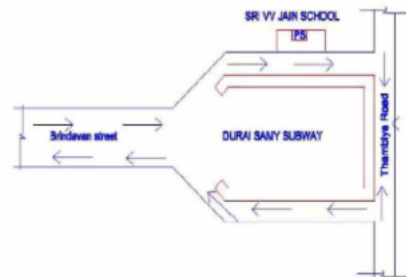

Google Map View

Polling Station Building Front View

Polling Station Front View

Cad View

Maximum basic Facility (please)	water	Ram	Plug point	Toilet	Healthcare
	✓	✓	✓	✓	✓

Key MAP View

1 பெயர் : பாலாஜி தந்தை பெயர்: குணசேகரன் வீட்டு எண் : 1 வயது : 34 பாலினம் : ஆண்	IOR0563890 Photo is available	2 பெயர் : தசரதன் தந்தை பெயர்: கன்னப்பன் வீட்டு எண் : 1-2 வயது : 80 பாலினம் : ஆண்	IOR1251776 Photo is available	3 பெயர் : லாவண்யா தந்தை பெயர்: தசரதன் வீட்டு எண் : 1-2 வயது : 37 பாலினம் : பெண்	IOR1251685 Photo is available
4 பெயர் : பிரியா தர்ஷினி தந்தை பெயர்: குணசேகரன் வீட்டு எண் : 1/14 வயது : 25 பாலினம் : பெண்	IOR2031557 Photo is available	5 பெயர் : லோகேஷ் தந்தை பெயர்: குணசேகரன் வீட்டு எண் : 1/14 வயது : 24 பாலினம் : ஆண்	IOR2033504 Photo is available	6 பெயர் : ஜெயச்சந்திரன் தந்தை பெயர்: சேகர் வீட்டு எண் : 2-15 வயது : 28 பாலினம் : ஆண்	IOR1477462 Photo is available
7 பெயர் : அனிதா தந்தை பெயர்: பழனி வீட்டு எண் : 2/15, 2ND FLOOR வயது : 35 பாலினம் : பெண்	YSS0113886 Photo is available	8 பெயர் : கோவிந்தம்மாள் கணவர் பெயர்: ரவிச்சந்திரன் வீட்டு எண் : 3 வயது : 56 பாலினம் : பெண்	IOR1251586 Photo is available	9 பெயர் : அஜய்குமார் தந்தை பெயர்: ரவிச்சந்திரன் வீட்டு எண் : 3 வயது : 29 பாலினம் : ஆண்	IOR1251537 Photo is available
10 பெயர் : குமார் தந்தை பெயர்: முத்து வீட்டு எண் : 3-1 வயது : 50 பாலினம் : ஆண்	IOR0338061 Photo is available	11 பெயர் : சரிதா கணவர் பெயர்: குமார் வீட்டு எண் : 3-1 வயது : 46 பாலினம் : பெண்	IOR0337618 Photo is available	12 பெயர் : கு நந்திதா தந்தை பெயர்: மு குமார் முத்து வீட்டு எண் : 3/1 வயது : 20 பாலினம் : பெண்	IOR2220614 Photo is available
13 பெயர் : தாயக்குமார் தந்தை பெயர்: குப்புரத்தினம் வீட்டு எண் : 3-12 வயது : 43 பாலினம் : ஆண்	LMG4602397 Photo is available	14 பெயர் : கலைஅரசி தந்தை பெயர்: குப்புரத்தினம் வீட்டு எண் : 3-12 வயது : 39 பாலினம் : பெண்	LMG4602389 Photo is available	15 பெயர் : பாலசுப்பிரமணியம் தந்தை பெயர்: செந்தூர்பாண்டியன் வீட்டு எண் : 4 வயது : 64 பாலினம் : ஆண்	IOR1251784 Photo is available
16 பெயர் : ஜெயந்தி கணவர் பெயர்: பாலசுப்பிரமணியம் வீட்டு எண் : 4 வயது : 54 பாலினம் : பெண்	IOR1251693 Photo is available	17 பெயர் : செல்வம் தந்தை பெயர்: ரங்கநாதன் வீட்டு எண் : 5-1 வயது : 50 பாலினம் : ஆண்	IOR1156215 Photo is available	18 பெயர் : பார்த்திபன் தந்தை பெயர்: இராமலிங்கம் வீட்டு எண் : 6 வயது : 39 பாலினம் : ஆண்	IOR0563908 Photo is available
19 பெயர் : சத்தியா கணவர் பெயர்: சங்கர் வீட்டு எண் : 6 வயது : 34 பாலினம் : பெண்	IOR0563817 Photo is available	20 பெயர் : ரவி தந்தை பெயர்: ரங்கன் வீட்டு எண் : 6-1a வயது : 54 பாலினம் : ஆண்	IOR1513050 Photo is available	21 பெயர் : மைதிலி தந்தை பெயர்: ரவி வீட்டு எண் : 6-1a வயது : 29 பாலினம் : பெண்	IOR1513118 Photo is available
22 பெயர் : ஆனந்தி தந்தை பெயர்: ரவி வீட்டு எண் : 6-1A வயது : 27 பாலினம் : பெண்	IOR1513175 Photo is available	23 பெயர் : சக்திவேல் தந்தை பெயர்: முத்துகுமார் வீட்டு எண் : 6-12 வயது : 31 பாலினம் : ஆண்	IOR1044296 Photo is available	24 பெயர் : சாந்தா கணவர் பெயர்: கதிர்வேலு வீட்டு எண் : 6/57, E7, sri வயது : 59 பாலினம் : பெண்	LMG4327417 Photo is available
25 பெயர் : குப்புசாமி தந்தை பெயர்: முனுசாமி வீட்டு எண் : 7 வயது : 46 பாலினம் : ஆண்	IOR0938886 Photo is available	26 பெயர் : உமாமகேஷ்வரி கணவர் பெயர்: உத்திரவேலு வீட்டு எண் : 7 வயது : 35 பாலினம் : பெண்	IOR0701193 Photo is available	27 பெயர் : தேவராஜ் தந்தை பெயர்: பாலு வீட்டு எண் : 7 வயது : 34 பாலினம் : ஆண்	IOR0802074 Photo is available
S 28 பெயர் : புஷ்பராஜ் தந்தை பெயர்: பாலு வீட்டு எண் : 7 வயது : 33 பாலினம் : ஆண்	IOR0802066 Photo is available	29 பெயர் : செளந்தரியா தந்தை பெயர்: குமார் வீட்டு எண் : 7 வயது : 31 பாலினம் : பெண்	IOR1044791 Photo is available	30 பெயர் : சந்தியா தந்தை பெயர்: குப்புசவாமி.ம் மு வீட்டு எண் : 7/2 வயது : 22 பாலினம் : பெண்	IOR2305548 Photo is available