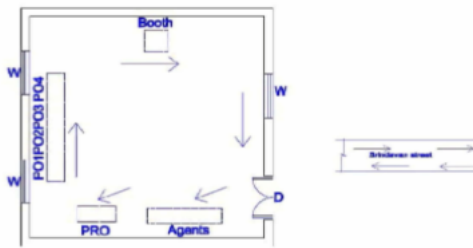

Google Map View

Polling Station Building Front View

Polling Station Front View

Cad View

Maximum basic Facility (please)	water	Ram	Plug point	Toilet	Healthcare
	✓	✓	✓	✓	✓

Key MAP View

1 பெயர் : பாலாஜி தந்தை பெயர்: குணசேகரன் வீட்டு எண் : 1 வயது : 34 பாலினம் : ஆண்	IOR0563890 Photo is available	2 பெயர் : தசரதன் தந்தை பெயர்: கன்னப்பன் வீட்டு எண் : 1-2 வயது : 80 பாலினம் : ஆண்	IOR1251776 Photo is available	3 பெயர் : லாவண்யா தந்தை பெயர்: தசரதன் வீட்டு எண் : 1-2 வயது : 37 பாலினம் : பெண்	IOR1251685 Photo is available
4 பெயர் : பிரியா தர்ஷினி தந்தை பெயர்: குணசேகரன் வீட்டு எண் : 1/14 வயது : 25 பாலினம் : பெண்	IOR2031557 Photo is available	5 பெயர் : லோகேஷ் தந்தை பெயர்: குணசேகரன் வீட்டு எண் : 1/14 வயது : 24 பாலினம் : ஆண்	IOR2033504 Photo is available	6 பெயர் : ஜெயச்சந்திரன் தந்தை பெயர்: சேகர் வீட்டு எண் : 2-15 வயது : 28 பாலினம் : ஆண்	IOR1477462 Photo is available
7 பெயர் : அனிதா தந்தை பெயர்: பழனி வீட்டு எண் : 2/15, 2ND FLOOR வயது : 35 பாலினம் : பெண்	YSS0113886 Photo is available	8 பெயர் : கோவிந்தம்மாள் கணவர் பெயர்: ரவிச்சந்திரன் வீட்டு எண் : 3 வயது : 56 பாலினம் : பெண்	IOR1251586 Photo is available	9 பெயர் : அஜய்குமார் தந்தை பெயர்: ரவிச்சந்திரன் வீட்டு எண் : 3 வயது : 29 பாலினம் : ஆண்	IOR1251537 Photo is available
10 பெயர் : குமார் தந்தை பெயர்: முத்து வீட்டு எண் : 3-1 வயது : 50 பாலினம் : ஆண்	IOR0338061 Photo is available	11 பெயர் : சரிதா கணவர் பெயர்: குமார் வீட்டு எண் : 3-1 வயது : 46 பாலினம் : பெண்	IOR0337618 Photo is available	12 பெயர் : கு நந்திதா தந்தை பெயர்: மு குமார் முத்து வீட்டு எண் : 3/1 வயது : 20 பாலினம் : பெண்	IOR2220614 Photo is available
13 பெயர் : தாயக்குமார் தந்தை பெயர்: குப்புரத்தினம் வீட்டு எண் : 3-12 வயது : 43 பாலினம் : ஆண்	LMG4602397 Photo is available	14 பெயர் : கலைஅரசி தந்தை பெயர்: குப்புரத்தினம் வீட்டு எண் : 3-12 வயது : 39 பாலினம் : பெண்	LMG4602389 Photo is available	15 பெயர் : பாலசுப்பிரமணியம் தந்தை பெயர்: செந்தூர்பாண்டியன் வீட்டு எண் : 4 வயது : 64 பாலினம் : ஆண்	IOR1251784 Photo is available
16 பெயர் : ஜெயந்தி கணவர் பெயர்: பாலசுப்பிரமணியம் வீட்டு எண் : 4 வயது : 54 பாலினம் : பெண்	IOR1251693 Photo is available	17 பெயர் : செல்வம் தந்தை பெயர்: ரங்கநாதன் வீட்டு எண் : 5-1 வயது : 50 பாலினம் : ஆண்	IOR1156215 Photo is available	18 பெயர் : பார்த்திபன் தந்தை பெயர்: இராமலிங்கம் வீட்டு எண் : 6 வயது : 39 பாலினம் : ஆண்	IOR0563908 Photo is available
19 பெயர் : சத்தியா கணவர் பெயர்: சங்கர் வீட்டு எண் : 6 வயது : 34 பாலினம் : பெண்	IOR0563817 Photo is available	20 பெயர் : ரவி தந்தை பெயர்: ரங்கன் வீட்டு எண் : 6-1a வயது : 54 பாலினம் : ஆண்	IOR1513050 Photo is available	21 பெயர் : மைதிலி தந்தை பெயர்: ரவி வீட்டு எண் : 6-1a வயது : 29 பாலினம் : பெண்	IOR1513118 Photo is available
22 பெயர் : ஆனந்தி தந்தை பெயர்: ரவி வீட்டு எண் : 6-1A வயது : 27 பாலினம் : பெண்	IOR1513175 Photo is available	23 பெயர் : சக்திவேல் தந்தை பெயர்: முத்துகுமார் வீட்டு எண் : 6-12 வயது : 31 பாலினம் : ஆண்	IOR1044296 Photo is available	24 பெயர் : சாந்தா கணவர் பெயர்: கதிர்வேலு வீட்டு எண் : 6/57, E7, sri வயது : 59 பாலினம் : பெண்	LMG4327417 Photo is available
25 பெயர் : குப்புசாமி தந்தை பெயர்: முனுசாமி வீட்டு எண் : 7 வயது : 46 பாலினம் : ஆண்	IOR0938886 Photo is available	26 பெயர் : உமாமகேஷ்வரி கணவர் பெயர்: உத்திரவேலு வீட்டு எண் : 7 வயது : 35 பாலினம் : பெண்	IOR0701193 Photo is available	27 பெயர் : தேவராஜ் தந்தை பெயர்: பாலு வீட்டு எண் : 7 வயது : 34 பாலினம் : ஆண்	IOR0802074 Photo is available
S 28 பெயர் : புஷ்பராஜ் தந்தை பெயர்: பாலு வீட்டு எண் : 7 வயது : 33 பாலினம் : ஆண்	IOR0802066 Photo is available	29 பெயர் : செளந்தரியா தந்தை பெயர்: குமார் வீட்டு எண் : 7 வயது : 31 பாலினம் : பெண்	IOR1044791 Photo is available	30 பெயர் : சந்தியா தந்தை பெயர்: குப்புசவாமி.ம் மு வீட்டு எண் : 7/2 வயது : 22 பாலினம் : பெண்	IOR2305548 Photo is available