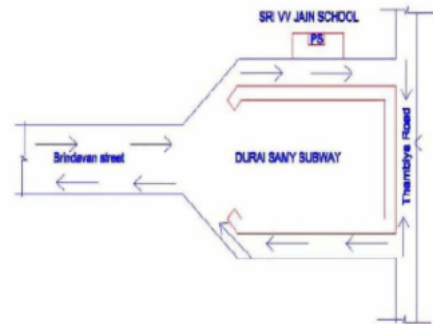

Google Map View

Polling Station Building Front View

Polling Station Front View

Cad View

Key MAP View

1	LMG3365939	பெயர் : சரவணகுமார் தந்தை பெயர்: நாகராஜன் வீட்டு எண் : 1 வயது : 77 பாலினம் : ஆண்	Photo is available	2	LMG3365947	பெயர் : ராதா கணவர் பெயர்: சரவணகுமார் வீட்டு எண் : 1 வயது : 77 பாலினம் : பெண்	Photo is available	3	IOR1157122	பெயர் : செல்வகுமார் தந்தை பெயர்: பார்த்தசாரதி வீட்டு எண் : 1 வயது : 47 பாலினம் : ஆண்	Photo is available
4	IOR0702092	பெயர் : புனிதா கணவர் பெயர்: ஆறுமுகம் வீட்டு எண் : 1 வயது : 43 பாலினம் : பெண்	Photo is available	5	IOR1044924	பெயர் : ரஞ்சித்குமார் தந்தை பெயர்: மகேந்திரன் வீட்டு எண் : 1 வயது : 31 பாலினம் : ஆண்	Photo is available	6	IOR1102854	பெயர் : கன்னியப்பன் தந்தை பெயர்: நாராயணசுவாமி வீட்டு எண் : 1-2-2 வயது : 44 பாலினம் : ஆண்	Photo is available
7	IOR1156983	பெயர் : காயத்திரி தந்தை பெயர்: பச்சையப்பன் வீட்டு எண் : 1-3 வயது : 32 பாலினம் : பெண்	Photo is available	8	IOR2140564	பெயர் : மகாலட்சுமி தாயின் பெயர்: சாந்தாதேவி வீட்டு எண் : 1/5 வயது : 27 பாலினம் : பெண்	Photo is available	9	IOR1045020	பெயர் : வசந்தி தந்தை பெயர்: கன்னியப்பன் வீட்டு எண் : 1-6 வயது : 49 பாலினம் : பெண்	Photo is available
10	IOR1621721	பெயர் : அஷ்வத் குமார் தந்தை பெயர்: ஹரிநாத் வீட்டு எண் : 1/7 வயது : 42 பாலினம் : ஆண்	Photo is available	11	IOR2314649	பெயர் : குமாரி கணவர் பெயர்: ஹ அஷ்வத் குமார் வீட்டு எண் : 1/7 வயது : 37 பாலினம் : பெண்	Photo is available	12	IOR1045491	பெயர் : சாந்தி கணவர் பெயர்: ரமேஷ் வீட்டு எண் : 1-10 வயது : 46 பாலினம் : பெண்	Photo is available
13	IOR1464288	பெயர் : கௌரி கணவர் பெயர்: செல்வக்குமார் வீட்டு எண் : 1-15 வயது : 45 பாலினம் : பெண்	Photo is available	14	IOR0178038	பெயர் : பத்மினி கணவர் பெயர்: முருகேசன் வீட்டு எண் : 1/16 வயது : 71 பாலினம் : பெண்	Photo is available	15	IOR1045228	பெயர் : ஜஸ்வரியா கணவர் பெயர்: வெந்தில் வீட்டு எண் : 1-79 வயது : 32 பாலினம் : பெண்	Photo is available
16	IOR1045475	பெயர் : முருகநாதன் தந்தை பெயர்: சுந்தரவேல் வீட்டு எண் : 2 வயது : 68 பாலினம் : ஆண்	Photo is available	17	IOR1045459	பெயர் : காயத்திரி கணவர் பெயர்: முருகநாதன் வீட்டு எண் : 2 வயது : 38 பாலினம் : பெண்	Photo is available	18	IOR0178616	பெயர் : கிருஷ்ணமூர்த்தி தந்தை பெயர்: சிதம்பரம் வீட்டு எண் : 2-2 வயது : 76 பாலினம் : ஆண்	Photo is available
19	LMG4650446	பெயர் : சந்திரா கணவர் பெயர்: கிருஷ்ணமூர்த்தி வீட்டு எண் : 2-2 வயது : 61 பாலினம் : பெண்	Photo is available	20	IOR1788660	பெயர் : தமிழரசி கணவர் பெயர்: கருணாகரன் வீட்டு எண் : 2-3 வயது : 55 பாலினம் : பெண்	Photo is available	21	IOR1194372	பெயர் : சுகா கணவர் பெயர்: முத்துகண்ணு வீட்டு எண் : 2/3 வயது : 42 பாலினம் : பெண்	Photo is available
22	IOR2129047	பெயர் : ராஜேஷ்வரி கணவர் பெயர்: கோபிநாத் வீட்டு எண் : 2/11 வயது : 27 பாலினம் : பெண்	Photo is available	23	IOR1371087	பெயர் : எழிலரசி கணவர் பெயர்: பாஸ்கர் வீட்டு எண் : 2-13 வயது : 43 பாலினம் : பெண்	Photo is available	24	IOR1600964	பெயர் : மைதிலி கணவர் பெயர்: பிரேம்குமார் வீட்டு எண் : 2/13 வயது : 31 பாலினம் : பெண்	Photo is available
25	IOR0902338	பெயர் : அன்னபூரணி கணவர் பெயர்: சிவராமகிருஷ்ணன் வீட்டு எண் : 2A2 வயது : 49 பாலினம் : பெண்	Photo is available	26	IOR1493998	பெயர் : சுப்புலட்சுமி கணவர் பெயர்: கதிர்காமசெல்வன் வீட்டு எண் : 2-A3 வயது : 42 பாலினம் : பெண்	Photo is available	27	IOR0739334	பெயர் : சுஜிதாலட்சுமி கணவர் பெயர்: சுந்தர்ராஜ் வீட்டு எண் : 2-A3 வயது : 36 பாலினம் : பெண்	Photo is available
28	IOR0739318	பெயர் : லாவண்யா தந்தை பெயர்: சுந்தர்ராஜ் வீட்டு எண் : 2-A3 வயது : 33 பாலினம் : பெண்	Photo is available	29	IOR1200021	பெயர் : இனியாழ் தந்தை பெயர்: சுந்தர்ராஜ் வீட்டு எண் : 2-A3 வயது : 31 பாலினம் : பெண்	Photo is available	30	IOR1788678	பெயர் : சுந்தரம் தந்தை பெயர்: வில்வநாதன் வீட்டு எண் : 3-1B வயது : 75 பாலினம் : ஆண்	Photo is available