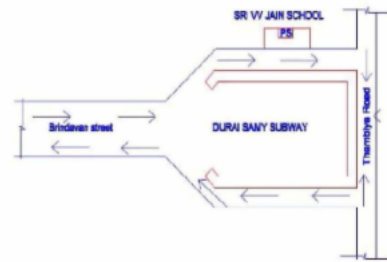

Google Map View

Polling Station Building Front View

Polling Station Front View

Cad View

Key MAP View

1 பெயர் : தினேக்குமார் தந்தை பெயர்: கன்னியப்பன் வீட்டு எண் : 3-18 வயது : 39 பாலினம் : ஆண்	IOR0909390 Photo is available	2 பெயர் : திரிபுரசுந்தரி கணவர் பெயர்: தினேக்குமார் வீட்டு எண் : 3-18 வயது : 35 பாலினம் : பெண்	IOR1478296 Photo is available	3 பெயர் : நா ஸ்ரீநிதி தந்தை பெயர்: டி சி நாராயணன் வீட்டு எண் : 4/27, ஏஸ்1, வயது : 31 பாலினம் : பெண்	ZBS1058577 Photo is available
4 பெயர் : சித்ரா நா கணவர் பெயர்: டி சி நாராயணன் வீட்டு எண் : 4/27, ஏஸ்1 வயது : 64 பாலினம் : பெண்	ZBS1058593 Photo is available	5 பெயர் : பரத் குமார் தந்தை பெயர்: முருகன் வீட்டு எண் : 5/9 வயது : 32 பாலினம் : ஆண்	IOR2019081 Photo is available	6 பெயர் : அபிணஷ் ச தந்தை பெயர்: சக்திவேல் வீட்டு எண் : 7 வயது : 24 பாலினம் : ஆண்	IOR2130300 Photo is available
7 பெயர் : வசீர் முகமது அக்பர் இதரர் பெயர்: முபீகா வீட்டு எண் : 7/1,1வது மாடி,S.P தோட்டம் வயது : 34 பாலினம் : ஆண்	IOR1952118 Photo is available	8 பெயர் : லோகேஷ் மூ லோகேஷ் தாயின் பெயர்: விஜயலட்சுமி வீட்டு எண் : 9/11 வயது : 32 பாலினம் : ஆண்	IOR2082717 Photo is available	9 பெயர் : அநிருத் தந்தை பெயர்: கோபாலகிருஷ்ணன் வீட்டு எண் : 12/23 வயது : 28 பாலினம் : ஆண்	IOR2126522 Photo is available
10 பெயர் : கர்த்திக்கேயன் தந்தை பெயர்: கிருஷ்ணமூர்த்தி வீட்டு எண் : 16/6 வயது : 23 பாலினம் : ஆண்	IOR2116960 Photo is available	11 பெயர் : சங்கர் தந்தை பெயர்: ரவி வீட்டு எண் : 17/18 வயது : 26 பாலினம் : ஆண்	IOR2006419 Photo is available	12 பெயர் : பிரியா கணவர் பெயர்: பார்த்தசாரதி வீட்டு எண் : 21/10 வயது : 39 பாலினம் : பெண்	IOR2160349 Photo is available
13 பெயர் : முத்துகுமார் தந்தை பெயர்: ரவி வீட்டு எண் : 22 வயது : 42 பாலினம் : ஆண்	IOR1371343 Photo is available	14 பெயர் : தீபிகா தந்தை பெயர்: புருஷோத்தமன் வீட்டு எண் : 25/பீ வயது : 23 பாலினம் : பெண்	IOR2017515 Photo is available	15 பெயர் : மஞ்சு கணவர் பெயர்: கோட்டி ராஜா வீட்டு எண் : 27/17 வயது : 27 பாலினம் : பெண்	IOR1663962 Photo is available
16 பெயர் : ஜிலானி ரசல் கணவர் பெயர்: ரசல் ரசல் வீட்டு எண் : 28/1 வயது : 61 பாலினம் : பெண்	IOR2252005 Photo is available	17 பெயர் : ராஜேந்திரி கணவர் பெயர்: பாலு வீட்டு எண் : 50/63 வயது : 70 பாலினம் : பெண்	IOR2017465 Photo is available	18 பெயர் : சத்யநாராயணன் தந்தை பெயர்: பாலு வீட்டு எண் : 50/63 வயது : 49 பாலினம் : ஆண்	IOR2017341 Photo is available
19 பெயர் : கலையரசி கணவர் பெயர்: சத்யா நாராயணன் வீட்டு எண் : 50/63 வயது : 41 பாலினம் : பெண்	IOR2017473 Photo is available	S 20 பெயர் : ராணி கணவர் பெயர்: பலராமன் வீட்டு எண் : 53 வயது : 68 பாலினம் : பெண்	LMG3363546 Photo is available	21 பெயர் : முத்துமாணிக்கம் தந்தை பெயர்: ஏழுமலை வீட்டு எண் : 53 வயது : 58 பாலினம் : ஆண்	IOR0392209 Photo is available
22 பெயர் : கிருஷ்ணமூர்த்தி தந்தை பெயர்: ராஜாங்கம் வீட்டு எண் : 53 வயது : 50 பாலினம் : ஆண்	IOR0392191 Photo is available	23 பெயர் : புருஷோத்தமன் தந்தை பெயர்: பலராமன் வீட்டு எண் : 53 வயது : 50 பாலினம் : ஆண்	LMG3363298 Photo is available	24 பெயர் : சுந்தரி கணவர் பெயர்: முத்துமாணிக்கம் வீட்டு எண் : 53 வயது : 48 பாலினம் : பெண்	IOR0391888 Photo is available
25 பெயர் : அம்சா கணவர் பெயர்: புருஷோத்தமன் வீட்டு எண் : 53 வயது : 47 பாலினம் : பெண்	LMG3363280 Photo is available	26 பெயர் : கிருத்திகா கணவர் பெயர்: கிருஷ்ணமூர்த்தி வீட்டு எண் : 53 வயது : 40 பாலினம் : பெண்	IOR0390468 Photo is available	# 27 பெயர் : நந்தினி விஜயராகவன் தந்தை பெயர்: விஜயராகவன் வீட்டு எண் : 54 வயது : 33 பாலினம் : பெண்	IOR1045483 Photo is available
28 பெயர் : பெரியசாமி தந்தை பெயர்: நல்லமுத்து வீட்டு எண் : 54-4 வயது : 66 பாலினம் : ஆண்	LMG4520797 Photo is available	29 பெயர் : அமுதா கணவர் பெயர்: பெரியசாமி வீட்டு எண் : 54-4 வயது : 58 பாலினம் : பெண்	LMG4491817 Photo is available	30 பெயர் : நேதாஜி தந்தை பெயர்: பெரியசாமி வீட்டு எண் : 54-4 வயது : 41 பாலினம் : ஆண்	LMG3361995 Photo is available