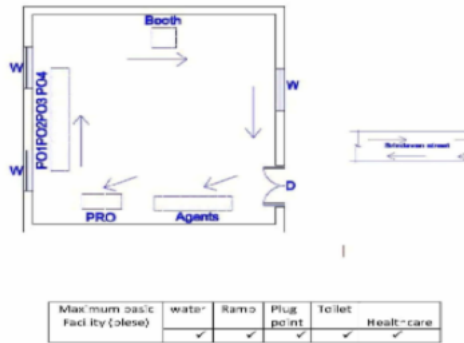

Google Map View

Polling Station Building Front View

Polling Station Front View

Cad View

Key MAP View

1 பெயர் : தினேக்குமார் தந்தை பெயர்: கன்னியப்பன் வீட்டு எண் : 3-18 வயது : 39 பாலினம் : ஆண்	IOR0909390 Photo is available	2 பெயர் : திரிபுரசுந்தரி கணவர் பெயர்: தினேக்குமார் வீட்டு எண் : 3-18 வயது : 35 பாலினம் : பெண்	IOR1478296 Photo is available	3 பெயர் : நா ஸ்ரீநிதி தந்தை பெயர்: டி சி நாராயணன் வீட்டு எண் : 4/27, ஏஸ்1, வயது : 31 பாலினம் : பெண்	ZBS1058577 Photo is available
4 பெயர் : சித்ரா நா கணவர் பெயர்: டி சி நாராயணன் வீட்டு எண் : 4/27, ஏஸ்1 வயது : 64 பாலினம் : பெண்	ZBS1058593 Photo is available	5 பெயர் : பரத் குமார் தந்தை பெயர்: முருகன் வீட்டு எண் : 5/9 வயது : 32 பாலினம் : ஆண்	IOR2019081 Photo is available	6 பெயர் : அபிணஷ் ச தந்தை பெயர்: சக்திவேல் வீட்டு எண் : 7 வயது : 24 பாலினம் : ஆண்	IOR2130300 Photo is available
7 பெயர் : வசீர் முகமது அக்பர் இதரர் பெயர்: முபீகா வீட்டு எண் : 7/1,1வது மாடி,S.P தோட்டம் வயது : 34 பாலினம் : ஆண்	IOR1952118 Photo is available	8 பெயர் : லோகேஷ் மூ லோகேஷ் தாயின் பெயர்: விஜயலட்சுமி வீட்டு எண் : 9/11 வயது : 32 பாலினம் : ஆண்	IOR2082717 Photo is available	9 பெயர் : அநிருத் தந்தை பெயர்: கோபாலகிருஷ்ணன் வீட்டு எண் : 12/23 வயது : 28 பாலினம் : ஆண்	IOR2126522 Photo is available
10 பெயர் : கர்த்திக்கேயன் தந்தை பெயர்: கிருஷ்ணமூர்த்தி வீட்டு எண் : 16/6 வயது : 23 பாலினம் : ஆண்	IOR2116960 Photo is available	11 பெயர் : சங்கர் தந்தை பெயர்: ரவி வீட்டு எண் : 17/18 வயது : 26 பாலினம் : ஆண்	IOR2006419 Photo is available	12 பெயர் : பிரியா கணவர் பெயர்: பார்த்தசாரதி வீட்டு எண் : 21/10 வயது : 39 பாலினம் : பெண்	IOR2160349 Photo is available
13 பெயர் : முத்துகுமார் தந்தை பெயர்: ரவி வீட்டு எண் : 22 வயது : 42 பாலினம் : ஆண்	IOR1371343 Photo is available	14 பெயர் : தீபிகா தந்தை பெயர்: புருஷோத்தமன் வீட்டு எண் : 25/பீ வயது : 23 பாலினம் : பெண்	IOR2017515 Photo is available	15 பெயர் : மஞ்சு கணவர் பெயர்: கோட்டி ராஜா வீட்டு எண் : 27/17 வயது : 27 பாலினம் : பெண்	IOR1663962 Photo is available
16 பெயர் : ஜிலானி ரசல் கணவர் பெயர்: ரசல் ரசல் வீட்டு எண் : 28/1 வயது : 61 பாலினம் : பெண்	IOR2252005 Photo is available	17 பெயர் : ராஜேந்திரி கணவர் பெயர்: பாலு வீட்டு எண் : 50/63 வயது : 70 பாலினம் : பெண்	IOR2017465 Photo is available	18 பெயர் : சத்யநாராயணன் தந்தை பெயர்: பாலு வீட்டு எண் : 50/63 வயது : 49 பாலினம் : ஆண்	IOR2017341 Photo is available
19 பெயர் : கலையரசி கணவர் பெயர்: சத்யா நாராயணன் வீட்டு எண் : 50/63 வயது : 41 பாலினம் : பெண்	IOR2017473 Photo is available	S 20 பெயர் : ராணி கணவர் பெயர்: பலராமன் வீட்டு எண் : 53 வயது : 68 பாலினம் : பெண்	LMG3363546 Photo is available	21 பெயர் : முத்துமாணிக்கம் தந்தை பெயர்: ஏழுமலை வீட்டு எண் : 53 வயது : 58 பாலினம் : ஆண்	IOR0392209 Photo is available
22 பெயர் : கிருஷ்ணமூர்த்தி தந்தை பெயர்: ராஜாங்கம் வீட்டு எண் : 53 வயது : 50 பாலினம் : ஆண்	IOR0392191 Photo is available	23 பெயர் : புருஷோத்தமன் தந்தை பெயர்: பலராமன் வீட்டு எண் : 53 வயது : 50 பாலினம் : ஆண்	LMG3363298 Photo is available	24 பெயர் : சுந்தரி கணவர் பெயர்: முத்துமாணிக்கம் வீட்டு எண் : 53 வயது : 48 பாலினம் : பெண்	IOR0391888 Photo is available
25 பெயர் : அம்சா கணவர் பெயர்: புருஷோத்தமன் வீட்டு எண் : 53 வயது : 47 பாலினம் : பெண்	LMG3363280 Photo is available	26 பெயர் : கிருத்திகா கணவர் பெயர்: கிருஷ்ணமூர்த்தி வீட்டு எண் : 53 வயது : 40 பாலினம் : பெண்	IOR0390468 Photo is available	# 27 பெயர் : நந்தினி விஜயராகவன் தந்தை பெயர்: விஜயராகவன் வீட்டு எண் : 54 வயது : 33 பாலினம் : பெண்	IOR1045483 Photo is available
28 பெயர் : பெரியசாமி தந்தை பெயர்: நல்லமுத்து வீட்டு எண் : 54-4 வயது : 66 பாலினம் : ஆண்	LMG4520797 Photo is available	29 பெயர் : அமுதா கணவர் பெயர்: பெரியசாமி வீட்டு எண் : 54-4 வயது : 58 பாலினம் : பெண்	LMG4491817 Photo is available	30 பெயர் : நேதாஜி தந்தை பெயர்: பெரியசாமி வீட்டு எண் : 54-4 வயது : 41 பாலினம் : ஆண்	LMG3361995 Photo is available