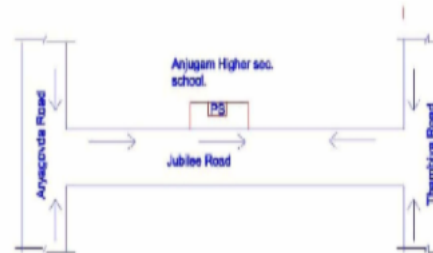

Google Map View

Polling Station Building Front View

Polling Station Front View

Cad View

Key MAP View

1 பெயர் : ஸ்ரீராம் தந்தை பெயர்: பாலசுப்ரமணியம் வீட்டு எண் : 5 வயது : 49 பாலினம் : ஆண்	LMG4492229 Photo is available	2 பெயர் : தீபா கணவர் பெயர்: ஸ்ரீராம் வீட்டு எண் : 5 வயது : 45 பாலினம் : பெண்	IOR0702712 Photo is available	3 பெயர் : துரைராஜ் தந்தை பெயர்: செல்லையாகாளிமுத்து வீட்டு எண் : 6 வயது : 63 பாலினம் : ஆண்	IOR0112607 Photo is available
4 பெயர் : நிடியாபுரி தந்தை பெயர்: ஆர் ஷா நடராஜன் வீட்டு எண் : 6 வயது : 22 பாலினம் : பெண்	IOR2137941 Photo is available	5 பெயர் : ரவிக்குமார் தந்தை பெயர்: நீலகண்டன் வீட்டு எண் : 7 வயது : 58 பாலினம் : ஆண்	LMG4492286 Photo is available	6 பெயர் : உமாராணி கணவர் பெயர்: ரவிக்குமார் வீட்டு எண் : 7 வயது : 53 பாலினம் : பெண்	LMG4504064 Photo is available
7 பெயர் : மணீஷ் தந்தை பெயர்: ரவிக்குமார் வீட்டு எண் : 7 வயது : 31 பாலினம் : ஆண்	IOR1046432 Photo is available	8 பெயர் : ஏஸ். தர்ஷினி தந்தை பெயர்: ஜி. சதீஷ் குமார் வீட்டு எண் : 8பீ, ஏப்2 வயது : 24 பாலினம் : பெண்	IOR2052116 Photo is available	9 பெயர் : இராகவகிருஷ்ணன் தந்தை பெயர்: வெங்கடராமன் வீட்டு எண் : 9 வயது : 27 பாலினம் : ஆண்	IOR1528918 Photo is available
10 பெயர் : வெங்கடராமன் தந்தை பெயர்: லட்சுமிநரசிம்மன் வீட்டு எண் : 9-1 வயது : 61 பாலினம் : ஆண்	IOR1793512 Photo is available	11 பெயர் : ரமாதேவி கணவர் பெயர்: வெங்கடராமன் வீட்டு எண் : 9-1 வயது : 56 பாலினம் : பெண்	IOR1793520 Photo is available	12 பெயர் : ராஜன் சுந்தரேசன் தந்தை பெயர்: சுந்தரேசன் பிள்ளை வீட்டு எண் : 9 கவித அடுக்ககம் வயது : 54 பாலினம் : ஆண்	IOR2281327 Photo is available
13 பெயர் : ஹோமா கணவர் பெயர்: முரளிதரன் வீட்டு எண் : 11 வயது : 41 பாலினம் : பெண்	IOR1157908 Photo is available	14 பெயர் : அசோக்குமார் தந்தை பெயர்: திலோக்சந்த் வீட்டு எண் : 12 வயது : 66 பாலினம் : ஆண்	LMG3286127 Photo is available	15 பெயர் : சச்சிதானந்தன் தந்தை பெயர்: உலகநாதன் வீட்டு எண் : 12 வயது : 64 பாலினம் : ஆண்	IOR0112656 Photo is available
16 பெயர் : துரைபாண்டியன் தந்தை பெயர்: மாசிலாமணி வீட்டு எண் : 12 வயது : 64 பாலினம் : ஆண்	IOR0112664 Photo is available	17 பெயர் : ரவி தந்தை பெயர்: உலகநாதன் வீட்டு எண் : 12 வயது : 61 பாலினம் : ஆண்	IOR0393140 Photo is available	18 பெயர் : ரசால்பாய் கணவர் பெயர்: அசோக்குமார் வீட்டு எண் : 12 வயது : 61 பாலினம் : பெண்	LMG3286135 Photo is available
19 பெயர் : வனிதா கணவர் பெயர்: சச்சிதானந்தன் வீட்டு எண் : 12 வயது : 55 பாலினம் : பெண்	IOR0393330 Photo is available	20 பெயர் : அபினவ்குமார் தந்தை பெயர்: அசோக்குமார் வீட்டு எண் : 12 வயது : 39 பாலினம் : ஆண்	LMG3286143 Photo is available	21 பெயர் : மணீஷா தந்தை பெயர்: அசோக்குமார் வீட்டு எண் : 12 வயது : 35 பாலினம் : பெண்	IOR0393074 Photo is available
#2 22 பெயர் : ர். கார்த்திக் அர்ஜுன் தந்தை பெயர்: ரவி வீட்டு எண் : 12 வயது : 31 பாலினம் : ஆண்	IOR1046572 Photo is available	23 பெயர் : சுபாஷ் சந்திரபோஸ் தந்தை பெயர்: சச்சிதானந்தன் வீட்டு எண் : 12 வயது : 31 பாலினம் : ஆண்	IOR1046598 Photo is available	24 பெயர் : மணிபிரகாஷ் தந்தை பெயர்: ரவி வீட்டு எண் : 12 வயது : 29 பாலினம் : ஆண்	IOR1252527 Photo is available
25 பெயர் : கார்த்திகேயன் தந்தை பெயர்: துரை பாண்டியன் வீட்டு எண் : 12/189 வயது : 31 பாலினம் : ஆண்	IOR1641265 Photo is available	26 பெயர் : ராமசாமி தந்தை பெயர்: கல்யாணசுந்தரம் வீட்டு எண் : 14 வயது : 78 பாலினம் : ஆண்	LMG3494747 Photo is available	27 பெயர் : சுயம்பு தந்தை பெயர்: காமகோடி வீட்டு எண் : 14 வயது : 77 பாலினம் : ஆண்	IOR0561357 Photo is available
28 பெயர் : ராமச்சந்திரன் தந்தை பெயர்: நடராஜன் வீட்டு எண் : 14 வயது : 59 பாலினம் : ஆண்	LMG3286457 Photo is available	29 பெயர் : சங்கரி கணவர் பெயர்: ரவி வீட்டு எண் : 14 வயது : 58 பாலினம் : பெண்	LMG4261327 Photo is available	30 பெயர் : துர்காதேவி கணவர் பெயர்: ராமச்சந்திரன் வீட்டு எண் : 14 வயது : 53 பாலினம் : பெண்	LMG3286465 Photo is available