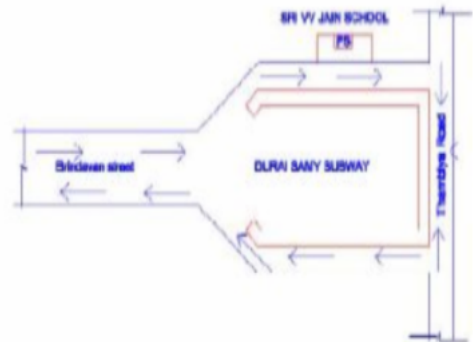

Google Map View

Polling Station Building Front View

Polling Station Front View

Cad View

Key MAP View

1 பெயர் : சகுந்தலா தாயின் பெயர் : பாலசுப்பிரமணியன் வீட்டு எண் : 3 வயது : 86 பாலினம் : பெண் Photo is available	IOR1802420	2 பெயர் : காந்தா இதரர் பெயர் : நடராஜமூர்த்தி வீட்டு எண் : 3 வயது : 57 பாலினம் : பெண் Photo is available	IOR1802438	3 பெயர் : மிருதுலா தந்தை பெயர் : நடராஜமூர்த்தி வீட்டு எண் : 3 வயது : 33 பாலினம் : பெண் Photo is available	IOR2086817
4 பெயர் : மிருத்யுன்ஜெய் தந்தை பெயர் : நடராஜமூர்த்தி வீட்டு எண் : 3 வயது : 30 பாலினம் : ஆண் Photo is available	IOR2086809	5 பெயர் : நடராஜமூர்த்தி தந்தை பெயர் : பாலசுப்பிரமணியன் வீட்டு எண் : 3-4 வயது : 65 பாலினம் : ஆண் Photo is available	IOR1802446	6 பெயர் : சூடாமணி கணவர் பெயர் : ரவி வீட்டு எண் : 4/4 வயது : 76 பாலினம் : பெண் Photo is available	IOR2006997
7 பெயர் : ராமதுரை தந்தை பெயர் : ராகவாச்சாரி வீட்டு எண் : 5 வயது : 82 பாலினம் : ஆண் Photo is available	LMG3820859	8 பெயர் : ஜெயலக்ஷ்மி கணவர் பெயர் : ராமதுரை வீட்டு எண் : 5 வயது : 76 பாலினம் : பெண் Photo is available	LMG3820867	9 பெயர் : சந்திரகுப்தன் தந்தை பெயர் : சக்ரபாணி வீட்டு எண் : 5 வயது : 76 பாலினம் : ஆண் Photo is available	IOR1461953
10 பெயர் : சூரியனாராயணன் தந்தை பெயர் : சந்திரகுப்தன் வீட்டு எண் : 5 வயது : 47 பாலினம் : ஆண் Photo is available	IOR1461961	11 பெயர் : ஆனந்த் தந்தை பெயர் : சந்திரகுப்தன் வீட்டு எண் : 5 வயது : 43 பாலினம் : ஆண் Photo is available	IOR1461938	12 பெயர் : கோபால தேசிகன் தந்தை பெயர் : வெங்கடவரதாச்சாரியார் வீட்டு எண் : 6 வயது : 76 பாலினம் : ஆண் Photo is available	IOR0584235
13 பெயர் : பத்மினி கணவர் பெயர் : சங்கரராமன் வீட்டு எண் : 6 வயது : 72 பாலினம் : பெண் Photo is available	IOR1559871	14 பெயர் : வீணா தந்தை பெயர் : அசோக்ராஜ் வீட்டு எண் : 6-4 வயது : 34 பாலினம் : பெண் Photo is available	IOR0904433	15 பெயர் : ராஜேஸ்வரி இதரர் பெயர் : பாலகணேசன் வீட்டு எண் : 6-11 வயது : 71 பாலினம் : பெண் Photo is available	LMG1276807
16 பெயர் : கமலா கணவர் பெயர் : கோபாலதேசிகன் வீட்டு எண் : 6-12 வயது : 78 பாலினம் : பெண் Photo is available	IOR1048974	17 பெயர் : அசோக் ராஜ் தந்தை பெயர் : தாராசந்த் வீட்டு எண் : 6-14 வயது : 58 பாலினம் : ஆண் Photo is available	LMG3515350	18 பெயர் : சுமிதா இதரர் பெயர் : அசோக் ராஜ் வீட்டு எண் : 6-14 வயது : 54 பாலினம் : பெண் Photo is available	LMG3515368
19 பெயர் : குண பிரக்கியா தந்தை பெயர் : அசோக் ராஜ் வீட்டு எண் : 6-14 வயது : 30 பாலினம் : பெண் Photo is available	IOR1496116	20 பெயர் : ஹர்ஷித் குமார் தந்தை பெயர் : அசோக் ராஜ் வீட்டு எண் : 6/14 வயது : 25 பாலினம் : ஆண் Photo is available	IOR1622810	21 பெயர் : பாபுராஜ் ச தந்தை பெயர் : சுப்பிரமணியன் வீட்டு எண் : 6, ஜீயான் கிரண் அடுக்கு வீடு வயது : 79 பாலினம் : ஆண் Photo is available	URT1912237
22 பெயர் : ராஜி கணவர் பெயர் : பாபுராஜ் வீட்டு எண் : 6 ஜீயான் கிரண் அடுக்கு வீடு வயது : 74 பாலினம் : பெண் Photo is available	URT1912583	S 23 பெயர் : முருகன் தந்தை பெயர் : கிபகதவத்சலு வீட்டு எண் : 9 வயது : 59 பாலினம் : ஆண் Photo is available	IOR1461979	S 24 பெயர் : லதா தந்தை பெயர் : முருகன் வீட்டு எண் : 9 வயது : 57 பாலினம் : பெண் Photo is available	IOR1461987
S 25 பெயர் : ஸ்வாதி தந்தை பெயர் : முருகன் வீட்டு எண் : 9 வயது : 29 பாலினம் : பெண் Photo is available	IOR1461912	26 பெயர் : கிருஷ்ணன் தந்தை பெயர் : நாராயணன் வீட்டு எண் : 9/8 வயது : 61 பாலினம் : ஆண் Photo is available	IOR2025294	27 பெயர் : நளினி கிருஷ்ணன் கணவர் பெயர் : கிருஷ்ணன் வீட்டு எண் : 9/8 வயது : 57 பாலினம் : பெண் Photo is available	IOR2079952
28 பெயர் : கேஷவ் தந்தை பெயர் : கிருஷ்ணன் வீட்டு எண் : 9/8 வயது : 29 பாலினம் : ஆண் Photo is available	IOR2025344	29 பெயர் : ரஞ்சனி தந்தை பெயர் : ரோகன் ராஜ் வீட்டு எண் : F4 வயது : 41 பாலினம் : பெண் Photo is available	IOR1462019	30 பெயர் : ராஜகோபால் தந்தை பெயர் : விஜயராகவன் வீட்டு எண் : பி-15 வயது : 72 பாலினம் : ஆண் Photo is available	IOR1648229