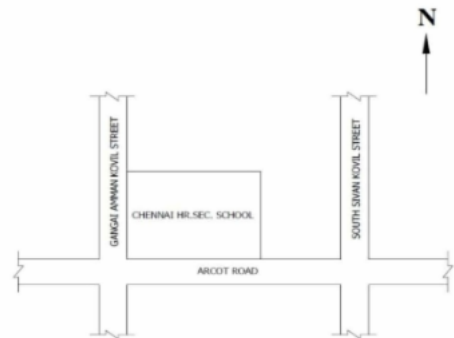

Key MAP View