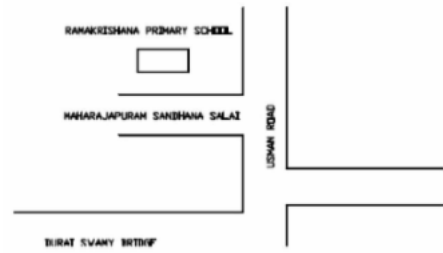

Google Map View

Polling Station Building Front View

Polling Station Front View

Cad View

Key MAP View

Minimum Basic Facility (please ✓)	Water	Ramp	Plug Points	Toilet	Healthcare
	✓	✓	✓	✓	✓

1 பெயர் : ஜவஹர்லால் தந்தை பெயர்: ஜஸ்ராஜ் வீட்டு எண் : 1 வயது : 71 பாலினம் : ஆண் Photo is available	LMG3540309	2 பெயர் : ஊர்மிளா ஜவஹர்லால் கணவர் பெயர்: ஜவஹர்லால் வீட்டு எண் : 1 வயது : 65 பாலினம் : பெண் Photo is available	LMG4435327	3 பெயர் : குருராஜன் நரசிம்ஹன் தந்தை பெயர்: நரசிம்மன் வீட்டு எண் : 1 வயது : 53 பாலினம் : ஆண் Photo is available	IOR0312405
4 பெயர் : வர்ஷா ஜவஹர்லால் தந்தை பெயர்: ஜவஹர்லால் வீட்டு எண் : 1 வயது : 37 பாலினம் : பெண் Photo is available	IOR0245258	5 பெயர் : சித்தார்த் தந்தை பெயர்: ஜவஹர்லால் வீட்டு எண் : 1-6 வயது : 40 பாலினம் : ஆண் Photo is available	IOR1561448	6 பெயர் : விஸ்வநாதன் தந்தை பெயர்: ராமசந்திரன் வீட்டு எண் : 1-8 வயது : 75 பாலினம் : ஆண் Photo is available	IOR1804699
7 பெயர் : மாலதி கணவர் பெயர்: விஸ்வநாதன் வீட்டு எண் : 1-8 வயது : 71 பாலினம் : பெண் Photo is available	IOR1804707	8 பெயர் : ஹரிணி தந்தை பெயர்: விஸ்வநாதன் வீட்டு எண் : 1-8 வயது : 45 பாலினம் : பெண் Photo is available	LMG4435681	9 பெயர் : தீப ஸ்ரி ர் தந்தை பெயர்: ரமேஷ் வீட்டு எண் : 1பி,15-8,முல்லாராம நிவாஸ் வயது : 21 பாலினம் : பெண் Photo is available	IOR2199651
10 பெயர் : விஜயலக்ஷ்மி தந்தை பெயர்: ரமேஷ் வீட்டு எண் : 1பி,15-8,முல்லாராம நிவாஸ் வயது : 25 பாலினம் : பெண் Photo is available	TIK1769314	11 பெயர் : ஜோத்சனா தனலக்ஷ்மி ஸுநகரா தந்தை பெயர்: ராஜசேகர ரால் ஸுநகரா வீட்டு எண் : 1பீ, புது ந்-13, வயது : 24 பாலினம் : பெண் Photo is available	IOR1950526	12 பெயர் : வெங்கட் பாலசுப்ரமணியம் தந்தை பெயர்: பாலசுப்ரமணியம் வீட்டு எண் : 1E, SPL GANDHARVA COURT வயது : 29 பாலினம் : ஆண் Photo is available	IOR1623081
13 பெயர் : ஜாகிர்த்சேன் தந்தை பெயர்: மகம்மது பாட்சா வீட்டு எண் : 2 வயது : 50 பாலினம் : ஆண் Photo is available	IOR1804715	14 பெயர் : ஜமீலா கணவர் பெயர்: செய்யது அப்துல் ரகுமான் வீட்டு எண் : 2 வயது : 41 பாலினம் : பெண் Photo is available	IOR1051622	15 பெயர் : யாஸ்மீன் கணவர் பெயர்: சேக்மீரான் வீட்டு எண் : 2 வயது : 39 பாலினம் : பெண் Photo is available	IOR0312306
16 பெயர் : நர்கீஸ்பானு தந்தை பெயர்: ஹமீதுநகர்தீன் வீட்டு எண் : 2 வயது : 37 பாலினம் : பெண் Photo is available	IOR0320903	17 பெயர் : ஹஜாநிஜாமுதீன் தந்தை பெயர்: ஹமீதுநகர்தீன் வீட்டு எண் : 2 வயது : 36 பாலினம் : ஆண் Photo is available	IOR0312421	18 பெயர் : சகிலாபானு தந்தை பெயர்: ஹமீதுநகர்தீன் வீட்டு எண் : 2 வயது : 35 பாலினம் : பெண் Photo is available	IOR0312058
19 பெயர் : மகமுதா தந்தை பெயர்: சையத்இப்ராஹீம் வீட்டு எண் : 2-3 வயது : 63 பாலினம் : பெண் Photo is available	LMG4581955	20 பெயர் : சையத்அப்துல்ரஹ்மான் தந்தை பெயர்: தம்தாஸ்சின் வீட்டு எண் : 2-3 வயது : 61 பாலினம் : ஆண் Photo is available	IOR1804723	21 பெயர் : ஹமீத்நஸ்ருதீன் தந்தை பெயர்: தம்தாஸ்சின் வீட்டு எண் : 2-3 வயது : 56 பாலினம் : ஆண் Photo is available	IOR1804731
22 பெயர் : பாத்திமாகனி கணவர் பெயர்: அமீத்நஸ்ருதீன் வீட்டு எண் : 2-3 வயது : 56 பாலினம் : பெண் Photo is available	IOR1804756	23 பெயர் : ஆமினாபீபி கணவர் பெயர்: சையத்அப்துல்ரஹ்மான் வீட்டு எண் : 2-3 வயது : 56 பாலினம் : பெண் Photo is available	IOR1804749	24 பெயர் : சையத்இப்ராஹீம் தந்தை பெயர்: சையத்அப்துல்ரஹ்மான் வீட்டு எண் : 2-3 வயது : 39 பாலினம் : ஆண் Photo is available	LMG3826831
25 பெயர் : சமினா அன்ஜலிம் தந்தை பெயர்: சையது இப்ராஹிம் வீட்டு எண் : 2/31 வயது : 38 பாலினம் : பெண் Photo is available	IOR1578319	26 பெயர் : முகமது ஹாஜா ரிஸ்வான் தந்தை பெயர்: சையது அப்துல் ரஹ்மான் வீட்டு எண் : 2/31 வயது : 29 பாலினம் : ஆண் Photo is available	IOR1578301	27 பெயர் : சுகுமார் தந்தை பெயர்: லட்சுமிபதி வீட்டு எண் : 2சி பாரிஜாத் அபார்ட்மெண்ட்ஸ் வயது : 62 பாலினம் : ஆண் Photo is available	XOE2146488
28 பெயர் : அனுராதா கணவர் பெயர்: சுகுமார் வீட்டு எண் : 2சி பாரிஜாத் பிளாட்ஸ் வயது : 59 பாலினம் : பெண் Photo is available	XOE2146496	29 பெயர் : பிரவின்குமார் தந்தை பெயர்: வெங்கடகிருஷ்ணன் வீட்டு எண் : 3 வயது : 58 பாலினம் : ஆண் Photo is available	IOR0115139	30 பெயர் : சுதாகுமாரி கணவர் பெயர்: பிரவின்குமார் வீட்டு எண் : 3 வயது : 54 பாலினம் : பெண் Photo is available	IOR0115121