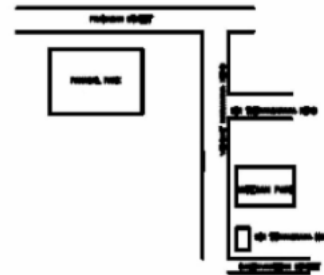

Google Map View

Polling Station Building Front View

Polling Station Front View

Cad View

Minimum Basic Facility (please ✓)	Water	Ramp	Plug Points	Toilet	Healthcare
	✓	✓	✓	✓	✓

Key MAP View

1 பெயர் : அசோக்குமார் தந்தை பெயர்: லால்சந்த் வீட்டு எண் : 4 வயது : 66 பாலினம் : ஆண்	IOR1815133 Photo is available	2 பெயர் : நவந்த பூத்ரா தந்தை பெயர்: விதல்தாஸ் பூத்ரா வீட்டு எண் : 4/7 வயது : 57 பாலினம் : ஆண்	IOR1997576 Photo is available	3 பெயர் : வெங்கட்ராமன் தந்தை பெயர்: சாம்பசிவம் வீட்டு எண் : 7-2 வயது : 77 பாலினம் : ஆண்	LMG2566313 Photo is available
4 பெயர் : கோகுலக்கண்ணன் தந்தை பெயர்: துரைராஜ் வீட்டு எண் : 9 வயது : 25 பாலினம் : ஆண்	IOR1997808 Photo is available	5 பெயர் : நேதாஜி தந்தை பெயர்: துரைராஜ் வீட்டு எண் : 9 வயது : 23 பாலினம் : ஆண்	IOR1997782 Photo is available	6 பெயர் : அங்கம்மாள் கணவர் பெயர்: ராஜாபாதர் வீட்டு எண் : 11-1 வயது : 84 பாலினம் : பெண்	LMG3557816 Photo is available
7 பெயர் : கேசவன் தந்தை பெயர்: ராஜாபாதர் வீட்டு எண் : 11-1 வயது : 51 பாலினம் : ஆண்	LMG3557790 Photo is available	8 பெயர் : விஜயபாணு கணவர் பெயர்: கேசவன் வீட்டு எண் : 11-1 வயது : 49 பாலினம் : பெண்	LMG3557808 Photo is available	9 பெயர் : அனிதா கணவர் பெயர்: சத்யபெட்டுராஜ் வீட்டு எண் : 12 வயது : 36 பாலினம் : பெண்	IOR0117499 Photo is available
10 பெயர் : வைத்தியநாதன் தந்தை பெயர்: கிருஷ்ணஜயர் வீட்டு எண் : 15 வயது : 90 பாலினம் : ஆண்	IOR1815174 Photo is available	11 பெயர் : நாகலட்சுமி கணவர் பெயர்: வைத்தியநாதன் வீட்டு எண் : 15 வயது : 83 பாலினம் : பெண்	LMG4647582 Photo is available	12 பெயர் : உமாசங்கர் தந்தை பெயர்: மணி வீட்டு எண் : 15 வயது : 72 பாலினம் : ஆண்	IOR0843441 Photo is available
13 பெயர் : பிரபா கணவர் பெயர்: உமாசங்கர் வீட்டு எண் : 15 வயது : 61 பாலினம் : பெண்	IOR0843466 Photo is available	14 பெயர் : சிவசங்கர் தந்தை பெயர்: உமாசங்கர் வீட்டு எண் : 15 வயது : 38 பாலினம் : ஆண்	IOR0843458 Photo is available	15 பெயர் : ராகவ்சங்கர் தந்தை பெயர்: உமாசங்கர் வீட்டு எண் : 15 வயது : 36 பாலினம் : ஆண்	IOR0843474 Photo is available
16 பெயர் : விக்கேஷ்வரபிராகாஷ் தந்தை பெயர்: ஜெயப்பிராகாஷ் வீட்டு எண் : 31 வயது : 29 பாலினம் : ஆண்	IOR1460732 Photo is available	17 பெயர் : சந்தியா தந்தை பெயர்: பலராமன் வீட்டு எண் : 33 வயது : 26 பாலினம் : பெண்	IOR1997733 Photo is available	18 பெயர் : பாலமுருகன் தந்தை பெயர்: சுப்பரமணி வீட்டு எண் : 33 வயது : 25 பாலினம் : ஆண்	IOR1997683 Photo is available
19 பெயர் : சந்துருகாந்த் தந்தை பெயர்: பலராமன் வீட்டு எண் : 33 வயது : 24 பாலினம் : ஆண்	IOR1997717 Photo is available	20 பெயர் : பவனித்தா தந்தை பெயர்: சுப்பரமணி வீட்டு எண் : 33 வயது : 23 பாலினம் : பெண்	IOR1997758 Photo is available	21 பெயர் : வெங்கட்ராமன் தந்தை பெயர்: கிருஷ்ணசாமி வீட்டு எண் : 34 வயது : 81 பாலினம் : ஆண்	LMG4435913 Photo is available
22 பெயர் : ராஜேஸ்வரி கணவர் பெயர்: வெங்கட்ராமன் வீட்டு எண் : 34 வயது : 75 பாலினம் : பெண்	LMG4301859 Photo is available	23 பெயர் : லலிதா கணவர் பெயர்: ஜெயசந்திரன் வீட்டு எண் : 34 வயது : 65 பாலினம் : பெண்	IOR0180034 Photo is available	24 பெயர் : ராமகிருஷ்ணன் தந்தை பெயர்: வெங்கடாஜலபதி வீட்டு எண் : 34 வயது : 61 பாலினம் : ஆண்	LMG4301842 Photo is available
25 பெயர் : கல்பனா கணவர் பெயர்: ராமகிருஷ்ணன் வீட்டு எண் : 34 வயது : 53 பாலினம் : பெண்	LMG4758835 Photo is available	26 பெயர் : சராவியா தந்தை பெயர்: ராமகிருஷ்ணன் வீட்டு எண் : 34-146 வயது : 33 பாலினம் : பெண்	IOR1373513 Photo is available	27 பெயர் : நிஷிதன் தாயின் பெயர்: கல்பனா வீட்டு எண் : 34/146 வயது : 24 பாலினம் : ஆண்	IOR2178135 Photo is available
28 பெயர் : சாந்தா கணவர் பெயர்: வெங்கட்ராமன் வீட்டு எண் : 40-5 வயது : 85 பாலினம் : பெண்	LMG1302314 Photo is available	29 பெயர் : சங்கீதா கணவர் பெயர்: ஏழுமலை வீட்டு எண் : 44 வயது : 29 பாலினம் : பெண்	IOR1989375 Photo is available	30 பெயர் : கௌதம் தந்தை பெயர்: புருஷோத்தமன் வீட்டு எண் : 49 வயது : 25 பாலினம் : ஆண்	IOR2004497 Photo is available