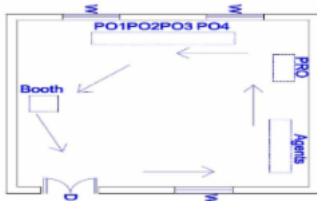

Google Map View

Polling Station Building Front View

Polling Station Front View

Cad View

Minimum Basic Facility (please ✓)	Water	Ramp	Plug Points	Toilet	Healthcare
	✓	✓	✓	✓	✓

Key MAP View

1 பெயர் : அசோக்குமார் தந்தை பெயர்: லால்சந்த் வீட்டு எண் : 4 வயது : 66 பாலினம் : ஆண்	IOR1815133 Photo is available	2 பெயர் : நவந்த பூத்ரா தந்தை பெயர்: விதல்தாஸ் பூத்ரா வீட்டு எண் : 4/7 வயது : 57 பாலினம் : ஆண்	IOR1997576 Photo is available	3 பெயர் : வெங்கட்ராமன் தந்தை பெயர்: சாம்பசிவம் வீட்டு எண் : 7-2 வயது : 77 பாலினம் : ஆண்	LMG2566313 Photo is available
4 பெயர் : கோகுலக்கண்ணன் தந்தை பெயர்: துரைராஜ் வீட்டு எண் : 9 வயது : 25 பாலினம் : ஆண்	IOR1997808 Photo is available	5 பெயர் : நேதாஜி தந்தை பெயர்: துரைராஜ் வீட்டு எண் : 9 வயது : 23 பாலினம் : ஆண்	IOR1997782 Photo is available	6 பெயர் : அங்கம்மாள் கணவர் பெயர்: ராஜாபாதர் வீட்டு எண் : 11-1 வயது : 84 பாலினம் : பெண்	LMG3557816 Photo is available
7 பெயர் : கேசவன் தந்தை பெயர்: ராஜாபாதர் வீட்டு எண் : 11-1 வயது : 51 பாலினம் : ஆண்	LMG3557790 Photo is available	8 பெயர் : விஜயபாணு கணவர் பெயர்: கேசவன் வீட்டு எண் : 11-1 வயது : 49 பாலினம் : பெண்	LMG3557808 Photo is available	9 பெயர் : அனிதா கணவர் பெயர்: சத்யபெட்டுராஜ் வீட்டு எண் : 12 வயது : 36 பாலினம் : பெண்	IOR0117499 Photo is available
10 பெயர் : வைத்தியநாதன் தந்தை பெயர்: கிருஷ்ணஜயர் வீட்டு எண் : 15 வயது : 90 பாலினம் : ஆண்	IOR1815174 Photo is available	11 பெயர் : நாகலட்சுமி கணவர் பெயர்: வைத்தியநாதன் வீட்டு எண் : 15 வயது : 83 பாலினம் : பெண்	LMG4647582 Photo is available	12 பெயர் : உமாசங்கர் தந்தை பெயர்: மணி வீட்டு எண் : 15 வயது : 72 பாலினம் : ஆண்	IOR0843441 Photo is available
13 பெயர் : பிரபா கணவர் பெயர்: உமாசங்கர் வீட்டு எண் : 15 வயது : 61 பாலினம் : பெண்	IOR0843466 Photo is available	14 பெயர் : சிவசங்கர் தந்தை பெயர்: உமாசங்கர் வீட்டு எண் : 15 வயது : 38 பாலினம் : ஆண்	IOR0843458 Photo is available	15 பெயர் : ராகவ்சங்கர் தந்தை பெயர்: உமாசங்கர் வீட்டு எண் : 15 வயது : 36 பாலினம் : ஆண்	IOR0843474 Photo is available
16 பெயர் : விக்கேஷ்வரபிராகாஷ் தந்தை பெயர்: ஜெயப்பிராகாஷ் வீட்டு எண் : 31 வயது : 29 பாலினம் : ஆண்	IOR1460732 Photo is available	17 பெயர் : சந்தியா தந்தை பெயர்: பலராமன் வீட்டு எண் : 33 வயது : 26 பாலினம் : பெண்	IOR1997733 Photo is available	18 பெயர் : பாலமுருகன் தந்தை பெயர்: சுப்பரமணி வீட்டு எண் : 33 வயது : 25 பாலினம் : ஆண்	IOR1997683 Photo is available
19 பெயர் : சந்துருகாந்த் தந்தை பெயர்: பலராமன் வீட்டு எண் : 33 வயது : 24 பாலினம் : ஆண்	IOR1997717 Photo is available	20 பெயர் : பவனித்தா தந்தை பெயர்: சுப்பரமணி வீட்டு எண் : 33 வயது : 23 பாலினம் : பெண்	IOR1997758 Photo is available	21 பெயர் : வெங்கட்ராமன் தந்தை பெயர்: கிருஷ்ணசாமி வீட்டு எண் : 34 வயது : 81 பாலினம் : ஆண்	LMG4435913 Photo is available
22 பெயர் : ராஜேஸ்வரி கணவர் பெயர்: வெங்கட்ராமன் வீட்டு எண் : 34 வயது : 75 பாலினம் : பெண்	LMG4301859 Photo is available	23 பெயர் : லலிதா கணவர் பெயர்: ஜெயசந்திரன் வீட்டு எண் : 34 வயது : 65 பாலினம் : பெண்	IOR0180034 Photo is available	24 பெயர் : ராமகிருஷ்ணன் தந்தை பெயர்: வெங்கடாஜலபதி வீட்டு எண் : 34 வயது : 61 பாலினம் : ஆண்	LMG4301842 Photo is available
25 பெயர் : கல்பனா கணவர் பெயர்: ராமகிருஷ்ணன் வீட்டு எண் : 34 வயது : 53 பாலினம் : பெண்	LMG4758835 Photo is available	26 பெயர் : சராவியா தந்தை பெயர்: ராமகிருஷ்ணன் வீட்டு எண் : 34-146 வயது : 33 பாலினம் : பெண்	IOR1373513 Photo is available	27 பெயர் : நிஷிதன் தாயின் பெயர்: கல்பனா வீட்டு எண் : 34/146 வயது : 24 பாலினம் : ஆண்	IOR2178135 Photo is available
28 பெயர் : சாந்தா கணவர் பெயர்: வெங்கட்ராமன் வீட்டு எண் : 40-5 வயது : 85 பாலினம் : பெண்	LMG1302314 Photo is available	29 பெயர் : சங்கீதா கணவர் பெயர்: ஏழுமலை வீட்டு எண் : 44 வயது : 29 பாலினம் : பெண்	IOR1989375 Photo is available	30 பெயர் : கௌதம் தந்தை பெயர்: புருஷோத்தமன் வீட்டு எண் : 49 வயது : 25 பாலினம் : ஆண்	IOR2004497 Photo is available