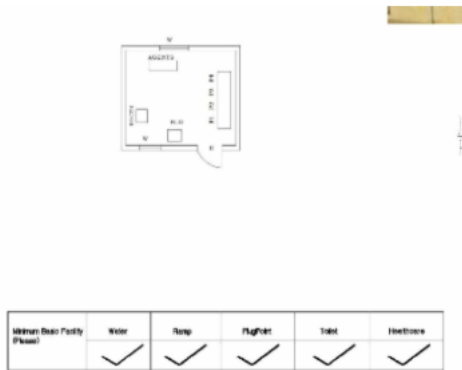

Google Map View

Polling Station Building Front View

Polling Station Front View

Cad View

Key MAP View

1	IOR2148955	பெயர் : விக்கென்ஷ்வரன் தந்தை பெயர்: வெங்கடேசன் வீட்டு எண் : 1 வயது : 27 பாலினம் : ஆண்	Photo is available	2	IOR2148930	பெயர் : விஷ்ணுப்பிரியா தந்தை பெயர்: வெங்கடேசன் வீட்டு எண் : 1 வயது : 23 பாலினம் : பெண்	Photo is available	3	IOR1514413	பெயர் : சனில் குமார் தந்தை பெயர்: குப்புசாமி வீட்டு எண் : 1-49 வயது : 44 பாலினம் : ஆண்	Photo is available
4	IOR2293595	பெயர் : ஹிதின் ஜெயின் தந்தை பெயர்: வசந்தகுமார் வீட்டு எண் : 3/2 வயது : 19 பாலினம் : ஆண்	Photo is available	5	IOR2196210	பெயர் : த நாட்ராயன் இதரர் பெயர்: நா மகேஷ்வரி வீட்டு எண் : 3 தளம்,4/16,கங்கை அம்மன் கோவி வயது : 35 பாலினம் : ஆண்	Photo is available	6	IOR2296853	பெயர் : மகேஷ்வரி நாட்ராயன் கணவர் பெயர்: நாட்ராயன் த வீட்டு எண் : 4/16 3வது தளம் கங்கைஅம்மன் கோ வயது : 29 பாலினம் : பெண்	Photo is available
7	IOR1288786	பெயர் : ராஜேஷ் தந்தை பெயர்: மூர்த்தி வீட்டு எண் : 13 வயது : 37 பாலினம் : ஆண்	Photo is available	8	IOR1053040	பெயர் : உமர் பாளக் தந்தை பெயர்: மீர் அமீருத்தின் வீட்டு எண் : 15/55 வயது : 46 பாலினம் : ஆண்	Photo is available	9	IOR1477777	பெயர் : வேங்கடகண்ணன் தந்தை பெயர்: பார்த்தசாரதி வீட்டு எண் : 30 வயது : 62 பாலினம் : ஆண்	Photo is available
10	IOR0905679	பெயர் : பிரகாஷ் தந்தை பெயர்: குமார் வீட்டு எண் : 30 வயது : 32 பாலினம் : ஆண்	Photo is available	11	IOR2156628	பெயர் : தனுஜா தந்தை பெயர்: வேங்கடகண்ணன் வீட்டு எண் : 30 வயது : 21 பாலினம் : பெண்	Photo is available	12	IOR1477785	பெயர் : புவனேஸ்வரி கணவர் பெயர்: வேங்கடகண்ணன் வீட்டு எண் : 30-6 வயது : 59 பாலினம் : பெண்	Photo is available
13	IOR0805903	பெயர் : குமார் தந்தை பெயர்: சுப்ரமணியன் வீட்டு எண் : 30-8 வயது : 64 பாலினம் : ஆண்	Photo is available	14	IOR0805895	பெயர் : மாலாகுமார் கணவர் பெயர்: குமார் வீட்டு எண் : 30-8 வயது : 62 பாலினம் : பெண்	Photo is available	15	IOR1549930	பெயர் : சந்திரேஷ்கர் கே தந்தை பெயர்: குமார் ஸ் வீட்டு எண் : 30/8,நவஸக்தி அடுக்ககம் வயது : 27 பாலினம் : ஆண்	Photo is available
16	IOR1053669	பெயர் : ஜெயலக்ஷ்மி கணவர் பெயர்: ராமலிங்கம் வீட்டு எண் : 31 வயது : 52 பாலினம் : பெண்	Photo is available	17	IOR1053677	பெயர் : ரம்யா தந்தை பெயர்: ராமலிங்கம் வீட்டு எண் : 31 வயது : 32 பாலினம் : பெண்	Photo is available	18	IOR1605336	பெயர் : அஹமத் சுதிலுதீன் தந்தை பெயர்: ரபிக் வீட்டு எண் : 33/147 வயது : 25 பாலினம் : ஆண்	Photo is available
19	IOR2231504	பெயர் : சபரிஸ்வரன் தந்தை பெயர்: மோகன் வீட்டு எண் : 34/ஏ வயது : 20 பாலினம் : ஆண்	Photo is available	20	IOR2057214	பெயர் : வெங்கடராமன் தந்தை பெயர்: பூநீசனிவாசன் வீட்டு எண் : 37/2 வயது : 60 பாலினம் : ஆண்	Photo is available	21	IOR2057115	பெயர் : ஜெயசித்ரா கணவர் பெயர்: வெங்கடராமன் வீட்டு எண் : 37/2 வயது : 52 பாலினம் : பெண்	Photo is available
22	IOR2057255	பெயர் : விஷ்ணு தந்தை பெயர்: வெங்கடராமன் வீட்டு எண் : 37/2 வயது : 26 பாலினம் : ஆண்	Photo is available	23	IOR1254820	பெயர் : முஹம்மது முலாதிக்க தந்தை பெயர்: அப்துல் ரஹ்மான் வீட்டு எண் : 42 வயது : 69 பாலினம் : ஆண்	Photo is available	24	IOR1494814	பெயர் : நிக்காத் அமரீன் தந்தை பெயர்: ஜமால் மெஷீதின் வீட்டு எண் : 42 வயது : 30 பாலினம் : பெண்	Photo is available
25	IOR1494822	பெயர் : முஹம்மது இஷ்சான் உள்ளா தந்தை பெயர்: ஜமால் மெஷீதின் வீட்டு எண் : 42 வயது : 29 பாலினம் : ஆண்	Photo is available	26	IOR0844993	பெயர் : ஏழுமலை தந்தை பெயர்: எல்லப்பன் வீட்டு எண் : 44 வயது : 37 பாலினம் : ஆண்	Photo is available	27	IOR2156636	பெயர் : ஹரிஹரன் கே தந்தை பெயர்: குமார் ஜே வீட்டு எண் : 44/22 வயது : 25 பாலினம் : ஆண்	Photo is available
28	IOR2171056	பெயர் : ஹரீநா ஆர் ஆர் ஹரீநா தாயின் பெயர்: சாந்தி ஆர் சாந்தி வீட்டு எண் : 46 வயது : 27 பாலினம் : பெண்	Photo is available	29	IOR2037570	பெயர் : ரகுராஜ் சக்கரவர்த்தி தந்தை பெயர்: வேணுகோபால் வீட்டு எண் : 49 வயது : 43 பாலினம் : ஆண்	Photo is available	30	IOR2034080	பெயர் : ரேகா கணவர் பெயர்: ரகுராஜ் சக்கரவர்த்தி வீட்டு எண் : 49 வயது : 42 பாலினம் : பெண்	Photo is available