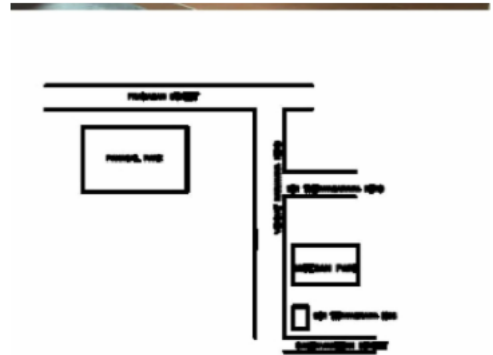

Google Map View

Polling Station Building Front View

Polling Station Front View

Cad View

Key MAP View

Minimum Basic Facility (please ✓)	Water	Ramp	Plug Points	Toilet	Healthcare
	✓	✓	✓	✓	✓

<p>1</p> <p>பெயர் : தனியா தந்தை பெயர்: சீனிவாசன் வீட்டு எண் : 3 வயது : 23 பாலினம் : பெண்</p> <p>Photo is available</p>	<p>IOR2008951</p>	<p>2</p> <p>பெயர் : ரங்கேஷ் தந்தை பெயர்: சுப்புராள் வீட்டு எண் : 3-1 வயது : 68 பாலினம் : ஆண்</p> <p>Photo is available</p>	<p>LMG4436077</p>	<p>3</p> <p>பெயர் : ஜெயபுரீ கணவர் பெயர்: ரங்கேஷ் வீட்டு எண் : 3-1 வயது : 61 பாலினம் : பெண்</p> <p>Photo is available</p>	<p>IOR1817089</p>
<p>4</p> <p>பெயர் : சதேஷ்ரால் தந்தை பெயர்: கிருஷ்ணாரால் வீட்டு எண் : 3-2 வயது : 73 பாலினம் : ஆண்</p> <p>Photo is available</p>	<p>LMG3830999</p>	<p>5</p> <p>பெயர் : வசந்திரால் கணவர் பெயர்: கிருஷ்ணாரால் வீட்டு எண் : 3-2 வயது : 73 பாலினம் : பெண்</p> <p>Photo is available</p>	<p>LMG3539145</p>	<p>6</p> <p>பெயர் : பிரானேஷ்ரால் தந்தை பெயர்: சதேஷ்ரால் வீட்டு எண் : 3-2 வயது : 47 பாலினம் : ஆண்</p> <p>Photo is available</p>	<p>LMG4436283</p>
<p>7</p> <p>பெயர் : கிருத்திகா தந்தை பெயர்: முத்துகிருஷ்ணன் வீட்டு எண் : 3 ஏ 3ரோட் தளம்,இராம் நிவாஸ் 8 வயது : 37 பாலினம் : பெண்</p> <p>Photo is available</p>	<p>WRC0127373</p>	<p>8</p> <p>பெயர் : ராஜ்குமார் ஜெயின் இதரர் பெயர்: வந்தனா ஜெயின் வீட்டு எண் : 3க்ப வயது : 62 பாலினம் : ஆண்</p> <p>Photo is available</p>	<p>IOR2026581</p>	<p>9</p> <p>பெயர் : வந்தன ஜெயின் கணவர் பெயர்: ராஜ்குமார் ஜெயின் வீட்டு எண் : 3 க்ப வயது : 58 பாலினம் : பெண்</p> <p>Photo is available</p>	<p>IOR2050383</p>
<p>10</p> <p>பெயர் : வெங்கடரமணன் தந்தை பெயர்: ராமமூர்த்தி வீட்டு எண் : 4 வயது : 72 பாலினம் : ஆண்</p> <p>Photo is available</p>	<p>LMG4436358</p>	<p>11</p> <p>பெயர் : சாந்தி கணவர் பெயர்: வெங்கடரமணன் வீட்டு எண் : 4 வயது : 67 பாலினம் : பெண்</p> <p>Photo is available</p>	<p>LMG4436408</p>	<p>12</p> <p>பெயர் : பாலசுப்ரமணியன் தந்தை பெயர்: ராமமூர்த்தி வீட்டு எண் : 4 வயது : 65 பாலினம் : ஆண்</p> <p>Photo is available</p>	<p>IOR1817550</p>
<p>13</p> <p>பெயர் : லதா கணவர் பெயர்: பாலசுப்பிரமணியன் வீட்டு எண் : 4 வயது : 60 பாலினம் : பெண்</p> <p>Photo is available</p>	<p>IOR1817568</p>	<p>14</p> <p>பெயர் : ப்ரணவ் தந்தை பெயர்: பாலசுப்ரமணியன் வீட்டு எண் : 4 வயது : 33 பாலினம் : ஆண்</p> <p>Photo is available</p>	<p>IOR0806018</p>	<p>15</p> <p>பெயர் : சுருதி தந்தை பெயர்: வெங்கடராமன் வீட்டு எண் : 4-24 வயது : 36 பாலினம் : பெண்</p> <p>Photo is available</p>	<p>IOR1373752</p>
<p>16</p> <p>பெயர் : பாராசிங்முனோத் தந்தை பெயர்: கோகுல்சிங் வீட்டு எண் : 5 வயது : 81 பாலினம் : ஆண்</p> <p>Photo is available</p>	<p>IOR1817576</p>	<p>17</p> <p>பெயர் : உஷாமுனோத் தந்தை பெயர்: பாராசிங்முனோத் வீட்டு எண் : 5 வயது : 73 பாலினம் : பெண்</p> <p>Photo is available</p>	<p>IOR1817584</p>	<p>18</p> <p>பெயர் : லலித்முனோத் தந்தை பெயர்: பாராசிங்முனோத் வீட்டு எண் : 5 வயது : 52 பாலினம் : ஆண்</p> <p>Photo is available</p>	<p>IOR1817592</p>
<p>19</p> <p>பெயர் : சதீஷ்முனோத் தந்தை பெயர்: பாராசிங்முனோத் வீட்டு எண் : 5 வயது : 51 பாலினம் : ஆண்</p> <p>Photo is available</p>	<p>IOR1817600</p>	<p>20</p> <p>பெயர் : சங்கீதாமுனோத் கணவர் பெயர்: லலித்முனோத் வீட்டு எண் : 5 வயது : 49 பாலினம் : பெண்</p> <p>Photo is available</p>	<p>IOR0210195</p>	<p>21</p> <p>பெயர் : நீதாமுனோத் கணவர் பெயர்: சதீஷ்முனோத் வீட்டு எண் : 5 வயது : 48 பாலினம் : பெண்</p> <p>Photo is available</p>	<p>LMG3536182</p>
<p>22</p> <p>பெயர் : பிராஷத் முனோத் தந்தை பெயர்: லலித் முனோத் வீட்டு எண் : 5 வயது : 28 பாலினம் : ஆண்</p> <p>Photo is available</p>	<p>IOR1460708</p>	<p>23</p> <p>பெயர் : குனால் மூநோட் தந்தை பெயர்: லலித் மூநோட் வீட்டு எண் : 5/2 வயது : 26 பாலினம் : ஆண்</p> <p>Photo is available</p>	<p>IOR1637024</p>	<p>24</p> <p>பெயர் : பகுல்பிரதாப்சந்த் தந்தை பெயர்: பிரதாப்சந்த் வீட்டு எண் : 6 வயது : 78 பாலினம் : ஆண்</p> <p>Photo is available</p>	<p>IOR0553479</p>
<p>25</p> <p>பெயர் : சரளாபகுல் தந்தை பெயர்: பகுல் வீட்டு எண் : 6 வயது : 74 பாலினம் : ஆண்</p> <p>Photo is available</p>	<p>IOR0553388</p>	<p>26</p> <p>பெயர் : ஜிதேஸ்பகுல் தந்தை பெயர்: பகுல் வீட்டு எண் : 6 வயது : 51 பாலினம் : ஆண்</p> <p>Photo is available</p>	<p>IOR0553420</p>	<p>27</p> <p>பெயர் : தீபா ஜிதேஸ் கணவர் பெயர்: ஜிதேஸ் வீட்டு எண் : 6 வயது : 48 பாலினம் : பெண்</p> <p>Photo is available</p>	<p>IOR0553511</p>
<p>28</p> <p>பெயர் : நீல் ஜீத்தேஷ் பாரேக் தந்தை பெயர்: ஜீத்தேஷ் பக்ருல் பாரேக் வீட்டு எண் : 6-23-1 வயது : 25 பாலினம் : ஆண்</p> <p>Photo is available</p>	<p>IOR1580588</p>	<p># 29</p> <p>பெயர் : அஞ்சனிர்ஷமிதா சிந்த தந்தை பெயர்: பிரசாத் வீட்டு எண் : 7 வயது : 30 பாலினம் : பெண்</p> <p>Photo is available</p>	<p>IOR1054279</p>	<p># 30</p> <p>பெயர் : சிந்தா அஞ்சநாயவப்பிரசாத் தந்தை பெயர்: பார்த்தசாரதி வீட்டு எண் : 7-3 வயது : 61 பாலினம் : ஆண்</p> <p>Photo is available</p>	<p>IOR1817618</p>