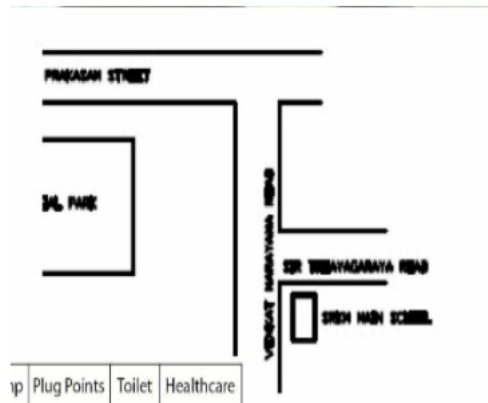

Key MAP View