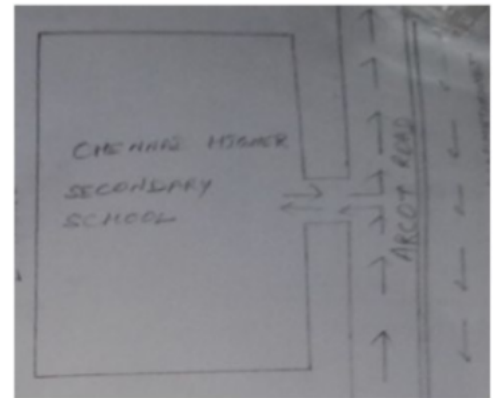

Cad View

Key MAP View