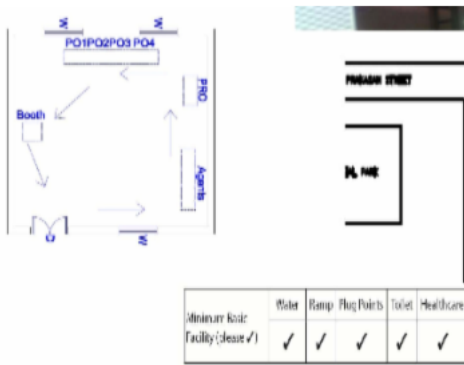

Cad View

Key MAP View