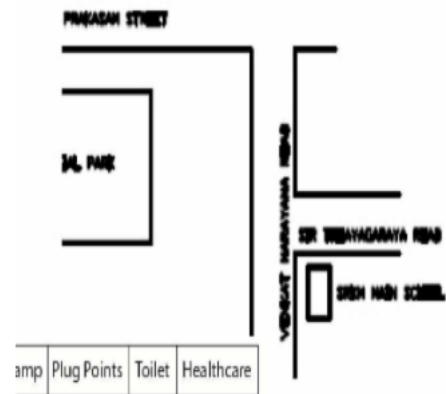

Cad View

Key MAP View