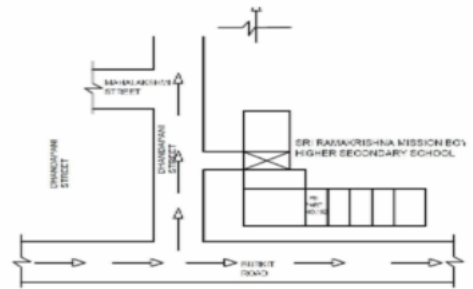

Google Map View

Polling Station Building Front View

Polling Station Front View

Cad View

Key MAP View

1 பெயர் : விஜயபுரி கணவர் பெயர்: ரங்கராஜ் வீட்டு எண் : 1 வயது : 55 பாலினம் : பெண்	LMG4449534 Photo is available	2 பெயர் : விட்டோபாய்ரஷிக்கா தந்தை பெயர்: ரங்கராஜ் வீட்டு எண் : 1 வயது : 38 பாலினம் : பெண்	LMG3827755 Photo is available	# 3 பெயர் : ம் எரி முரளி தந்தை பெயர்: முகுந்தன் வீட்டு எண் : 2பி ஹேக்ஸகந் அபார்டமீட்ஸ் வயது : 72 பாலினம் : ஆண்	IOR1200815 Photo is available
4 பெயர் : லட்சுமண் தந்தை பெயர்: வில்வநாதன் வீட்டு எண் : 3 வயது : 83 பாலினம் : ஆண்	LMG4449773 Photo is available	5 பெயர் : ஆம்பிகா கணவர் பெயர்: லட்சுமண் வீட்டு எண் : 3 வயது : 74 பாலினம் : பெண்	LMG4449799 Photo is available	6 பெயர் : வெங்கட்டசுப்ரமணியம் தந்தை பெயர்: லட்சுமண் வீட்டு எண் : 3 வயது : 49 பாலினம் : ஆண்	LMG4759627 Photo is available
7 பெயர் : மஞ்சசாமுண்டஸ்வரி கணவர் பெயர்: வெங்கட்டசுப்ரமணியம் வீட்டு எண் : 3 வயது : 47 பாலினம் : பெண்	LMG4449823 Photo is available	8 பெயர் : ரங்கநாதன் தந்தை பெயர்: ரங்கசாமி வீட்டு எண் : 4-1 வயது : 84 பாலினம் : ஆண்	IOR1840693 Photo is available	9 பெயர் : சித்ரா தந்தை பெயர்: ரங்கநாதன் வீட்டு எண் : 4-1 வயது : 59 பாலினம் : பெண்	LMG3589595 Photo is available
10 பெயர் : பூர்வத்சன் தந்தை பெயர்: வேணுகோபாலன் வீட்டு எண் : 4/21 வயது : 26 பாலினம் : ஆண்	IOR1565852 Photo is available	11 பெயர் : கல்யாணி கணவர் பெயர்: சேஷாத்திரி வீட்டு எண் : 4/23 வயது : 63 பாலினம் : பெண்	IOR1060573 Photo is available	12 பெயர் : பிரணவ் தந்தை பெயர்: கணேஷ் வீட்டு எண் : 5 வயது : 25 பாலினம் : ஆண்	IOR1986587 Photo is available
13 பெயர் : கணேஷ் தந்தை பெயர்: வள்ளியப்பன் வீட்டு எண் : 5- 2/9 சிவகாமி அடுக்ககம் வயது : 61 பாலினம் : ஆண்	IOR0806042 Photo is available	14 பெயர் : தையல்நாயகி கணவர் பெயர்: கணேஷ் வீட்டு எண் : 5- 2/9 சிவகாமி அடுக்ககம் வயது : 56 பாலினம் : பெண்	IOR0806034 Photo is available	15 பெயர் : இந்தராணி கணவர் பெயர்: முருகேசன் வீட்டு எண் : 6 வயது : 61 பாலினம் : பெண்	LMG4450755 Photo is available
16 பெயர் : சுரேஷ்குமார் தந்தை பெயர்: மனோகர் வீட்டு எண் : 6-F2 வயது : 70 பாலினம் : ஆண்	IOR1840719 Photo is available	17 பெயர் : கல்யாணி கணவர் பெயர்: சுரேஷ்குமார் வீட்டு எண் : 6-F2 வயது : 60 பாலினம் : பெண்	IOR1840727 Photo is available	18 பெயர் : சுந்தரமுர்த்தி தந்தை பெயர்: விநாயகமுதலியார் வீட்டு எண் : 6S2 வயது : 85 பாலினம் : ஆண்	LMG1313899 Photo is available
19 பெயர் : ஜெகதீஸ்வரி கணவர் பெயர்: சுந்தரமுர்த்தி வீட்டு எண் : 6S2 வயது : 81 பாலினம் : பெண்	LMG1313881 Photo is available	20 பெயர் : பஞ்சநாதன் தந்தை பெயர்: கல்யாணம் வீட்டு எண் : 6S3 வயது : 81 பாலினம் : ஆண்	IOR1840735 Photo is available	21 பெயர் : லட்சுமி கணவர் பெயர்: பஞ்சநாதன் வீட்டு எண் : 6S3 வயது : 77 பாலினம் : பெண்	LMG4450482 Photo is available
22 பெயர் : நடராஜன் தந்தை பெயர்: வெங்கடராமன் வீட்டு எண் : 6T1 வயது : 74 பாலினம் : ஆண்	LMG3587359 Photo is available	23 பெயர் : ஜெயந்தி கணவர் பெயர்: நடராஜன் வீட்டு எண் : 6T1 வயது : 67 பாலினம் : பெண்	LMG3587367 Photo is available	24 பெயர் : ஜஸ்வரயா தந்தை பெயர்: நடராஜன் வீட்டு எண் : 6T1 வயது : 36 பாலினம் : பெண்	IOR0412668 Photo is available
25 பெயர் : முரளி தந்தை பெயர்: நரசிம்மலுசெட்டி வீட்டு எண் : 6T3 வயது : 71 பாலினம் : ஆண்	LMG4450607 Photo is available	26 பெயர் : தனலட்சுமி கணவர் பெயர்: முரளி வீட்டு எண் : 6T3 வயது : 66 பாலினம் : பெண்	LMG4450623 Photo is available	27 பெயர் : தாமோதிரன் தந்தை பெயர்: வில்வநாதன் வீட்டு எண் : 7 வயது : 72 பாலினம் : ஆண்	IOR1840750 Photo is available
28 பெயர் : காஞ்சனா கணவர் பெயர்: தாமோதிரன் வீட்டு எண் : 7 வயது : 65 பாலினம் : பெண்	IOR1840768 Photo is available	29 பெயர் : கமலநாதன் தந்தை பெயர்: தாமோதிரன் வீட்டு எண் : 7 வயது : 49 பாலினம் : ஆண்	IOR1840776 Photo is available	30 பெயர் : மேனகா கணவர் பெயர்: கமலநாதன் வீட்டு எண் : 7 வயது : 43 பாலினம் : பெண்	LMG3589710 Photo is available