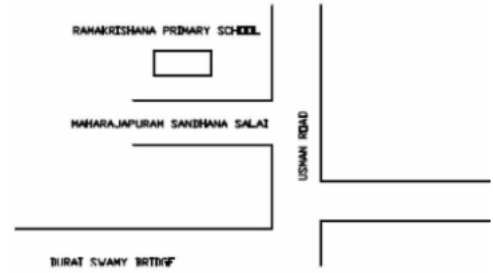

Nazri Naksha

Google Map View

Polling Station Building Front View

Polling Station Front View

Cad View

Minimum Basic Facility (please ✓)	Water	Ramp	Plug Points	Toilet	Healthcare
	✓	✓	✓	✓	✓

Key MAP View

1 பெயர் : கணேசன் தந்தை பெயர்: பரமசிவம் வீட்டு எண் : 3-2 வயது : 79 பாலினம் : ஆண்	LMG4740825 Photo is available	2 பெயர் : நிரஞ் பவர் தந்தை பெயர்: ராமசந்திரன் பவர் வீட்டு எண் : 4 வயது : 34 பாலினம் : ஆண்	IOR1164987 Photo is available	3 பெயர் : நிர்மலா பவர் தந்தை பெயர்: ராமசந்திரன் பவர் வீட்டு எண் : 4 வயது : 31 பாலினம் : பெண்	IOR1164797 Photo is available
4 பெயர் : லக்ஷ்மிகாந்தன் தந்தை பெயர்: சுப்ரமணியன் வீட்டு எண் : 6 வயது : 69 பாலினம் : ஆண்	IOR1642396 Photo is available	5 பெயர் : சூதா கணவர் பெயர்: லக்ஷ்மிகாந்தன் வீட்டு எண் : 6 வயது : 66 பாலினம் : பெண்	IOR1625193 Photo is available	6 பெயர் : கிருபாகரன் தந்தை பெயர்: வெங்கடேசன் வீட்டு எண் : 6 வயது : 57 பாலினம் : ஆண்	IOR0928564 Photo is available
7 பெயர் : புவனேஸ்வரி கணவர் பெயர்: கிருபாகரன் வீட்டு எண் : 6 வயது : 47 பாலினம் : பெண்	IOR0928556 Photo is available	8 பெயர் : சிவானி தந்தை பெயர்: லக்ஷ்மிகாந்தன் வீட்டு எண் : 6 வயது : 29 பாலினம் : பெண்	IOR1625219 Photo is available	9 பெயர் : சிந்து தந்தை பெயர்: கிருபாகரன் வீட்டு எண் : 6-40 வயது : 27 பாலினம் : பெண்	IOR1514975 Photo is available
10 பெயர் : ச பெருமாள் தந்தை பெயர்: சங்கரலிங்கம் வீட்டு எண் : 8/4 (39/4),2வது தளம் வயது : 45 பாலினம் : ஆண்	IOR2290989 Photo is available	11 பெயர் : பெ ரேணுகா கணவர் பெயர்: பெருமாள் வீட்டு எண் : 8/4 (39/4) 2வது தளம் வயது : 36 பாலினம் : பெண்	IOR2248953 Photo is available	12 பெயர் : கிரி தந்தை பெயர்: அருணாச்சலம் வீட்டு எண் : 9 வயது : 61 பாலினம் : ஆண்	IOR1625136 Photo is available
13 பெயர் : விஜயலக்ஷ்மி கணவர் பெயர்: கிரி வீட்டு எண் : 9 வயது : 53 பாலினம் : பெண்	IOR1625144 Photo is available	14 பெயர் : காயத்திரி தந்தை பெயர்: கிரி வீட்டு எண் : 9 வயது : 30 பாலினம் : பெண்	IOR1625177 Photo is available	15 பெயர் : பவித்ரா தந்தை பெயர்: கிரி வீட்டு எண் : 9 வயது : 26 பாலினம் : பெண்	IOR1625151 Photo is available
16 பெயர் : தெய்வசிகாமணி தந்தை பெயர்: சுந்தரதாத்தம் வீட்டு எண் : 9-A வயது : 70 பாலினம் : ஆண்	IOR1059948 Photo is available	17 பெயர் : வரதராஜன் தந்தை பெயர்: சீனிவாசன் வீட்டு எண் : 11/6, ஜோதி பிலாட் வயது : 69 பாலினம் : ஆண்	LMG3540234 Photo is available	18 பெயர் : பூஷ்பலதா கணவர் பெயர்: வரதராஜன் வீட்டு எண் : 11/6, ஜோதி பிலாட் வயது : 64 பாலினம் : பெண்	IOR1754654 Photo is available
19 பெயர் : கலைவாணி தந்தை பெயர்: விஜயக்குமார் வீட்டு எண் : 11 ரம்ஸ் ப்ளாட் 78/18 வயது : 27 பாலினம் : பெண்	IOR1548429 Photo is available	20 பெயர் : அனீஷன் தந்தை பெயர்: இராமலிங்கம் வீட்டு எண் : 12 வயது : 40 பாலினம் : ஆண்	IOR1625334 Photo is available	21 பெயர் : ராமகிருஷ்ணன் தந்தை பெயர்: கிருஷ்ணன் வீட்டு எண் : 17 வயது : 31 பாலினம் : ஆண்	IOR1059856 Photo is available
22 பெயர் : கிருஷ்ணன் தந்தை பெயர்: ராமகிருஷ்ணன் வீட்டு எண் : 17-3 வயது : 67 பாலினம் : ஆண்	IOR1060102 Photo is available	23 பெயர் : மாலதி கணவர் பெயர்: கிருஷ்ணன் வீட்டு எண் : 17-3 வயது : 60 பாலினம் : பெண்	IOR1060094 Photo is available	24 பெயர் : பாஸ்கரன் தந்தை பெயர்: பள்ளிகொண்டபெருமாள் வீட்டு எண் : 17/18 வயது : 47 பாலினம் : ஆண்	IOR1155738 Photo is available
25 பெயர் : முத்துகுமார் தந்தை பெயர்: கசங்காத்தபெருமாள் வீட்டு எண் : 18 வயது : 48 பாலினம் : ஆண்	IOR1059898 Photo is available	26 பெயர் : விமலா கணவர் பெயர்: முத்துகுமார் வீட்டு எண் : 18 வயது : 46 பாலினம் : பெண்	IOR1059906 Photo is available	27 பெயர் : அனிதா கணவர் பெயர்: விஜயகுமார் வீட்டு எண் : 18/78 வயது : 32 பாலினம் : பெண்	IOR2112373 Photo is available
28 பெயர் : முகமது சரிப் தந்தை பெயர்: அப்பாஸ் லெப்பை வீட்டு எண் : 19 வயது : 85 பாலினம் : ஆண்	IOR0546796 Photo is available	29 பெயர் : முகமதுசெரீப் தந்தை பெயர்: அமொகமத்சாரிப் வீட்டு எண் : 19 வயது : 37 பாலினம் : ஆண்	LMG4726824 Photo is available	S2 30 பெயர் : லதா கணவர் பெயர்: பதமுநாபன் வீட்டு எண் : 20 வயது : 62 பாலினம் : பெண்	IOR2081339 Photo is available