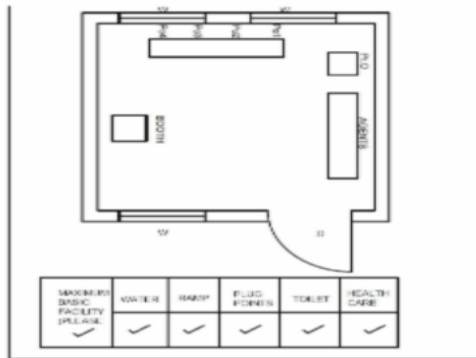

Google Map View

Polling Station Building Front View

Polling Station Front View

Cad View

Key MAP View

1 பெயர் : சிவசுப்பிரமணியன் தந்தை பெயர்: கந்தசாமி செட்டியார் வீட்டு எண் : 1-2 வயது : 89 பாலினம் : ஆண்	IOR0535997 Photo is available	# 2 பெயர் : லட்சுமி தாயின் பெயர்: ஏ மணி வீட்டு எண் : 1/3 வயது : 58 பாலினம் : பெண்	IOR1970870 Photo is available	# 3 பெயர் : சுரேஷ் தந்தை பெயர்: மணி வீட்டு எண் : 1/3 வயது : 34 பாலினம் : ஆண்	IOR1604628 Photo is available
4 பெயர் : தண்டபாணி தந்தை பெயர்: கிருஷ்ண மூர்த்தி வீட்டு எண் : 1/3 வயது : 27 பாலினம் : ஆண்	IOR2008670 Photo is available	5 பெயர் : ஆறுமுகம் தந்தை பெயர்: கிருஷ்ண மூர்த்தி வீட்டு எண் : 1/3 வயது : 25 பாலினம் : ஆண்	IOR2005031 Photo is available	6 பெயர் : விங்கேஸ்வரன் தந்தை பெயர்: கிருஷ்ண மூர்த்தி வீட்டு எண் : 1/3 வயது : 23 பாலினம் : ஆண்	IOR2053221 Photo is available
7 பெயர் : கலா இராஜேந்திரன் கணவர் பெயர்: இராஜேந்திரன் வீட்டு எண் : 2 வயது : 68 பாலினம் : பெண்	IOR0810358 Photo is available	8 பெயர் : சுரேஷ்குமார் தந்தை பெயர்: கண்ணையன் வீட்டு எண் : 2 வயது : 63 பாலினம் : ஆண்	IOR0201954 Photo is available	9 பெயர் : நிர்மலா கணவர் பெயர்: சுரேஷ்குமார் வீட்டு எண் : 2 வயது : 57 பாலினம் : பெண்	IOR0201939 Photo is available
10 பெயர் : அபர்ணா தந்தை பெயர்: இராஜேந்திரன் வீட்டு எண் : 2 வயது : 36 பாலினம் : பெண்	IOR0810341 Photo is available	11 பெயர் : சாந்தினி தாயின் பெயர்: சுரேஷ்குமார் வீட்டு எண் : 2 வயது : 32 பாலினம் : பெண்	IOR0810481 Photo is available	12 பெயர் : கல்யாணி தந்தை பெயர்: சீனிவாசன் வீட்டு எண் : 2-B1 வயது : 86 பாலினம் : பெண்	IOR1895762 Photo is available
13 பெயர் : கோவிந்தராஜன் தந்தை பெயர்: பூனிவாசன் வீட்டு எண் : 2B-1 வயது : 62 பாலினம் : ஆண்	IOR0907865 Photo is available	14 பெயர் : பார்த்தசாரதி தந்தை பெயர்: நரசிம்மன் வீட்டு எண் : 2-B2 வயது : 87 பாலினம் : ஆண்	LMG4550489 Photo is available	15 பெயர் : ராஜலட்சுமி கணவர் பெயர்: பார்த்தசாரதி வீட்டு எண் : 2-B2 வயது : 82 பாலினம் : பெண்	LMG4550471 Photo is available
16 பெயர் : நாகராஜன் தந்தை பெயர்: அருணாசலம் வீட்டு எண் : 3 வயது : 62 பாலினம் : ஆண்	IOR0318832 Photo is available	17 பெயர் : வசந்தா கணவர் பெயர்: நாகராஜன் வீட்டு எண் : 3 வயது : 56 பாலினம் : பெண்	IOR0318840 Photo is available	18 பெயர் : ராஜேஸ்வரி கணவர் பெயர்: பன்னீரசெல்வம் வீட்டு எண் : 3 வயது : 56 பாலினம் : பெண்	IOR0335927 Photo is available
# 19 பெயர் : பிகார்த்திக் குமார் தந்தை பெயர்: பன்னீரசெல்வம் வீட்டு எண் : 27/10 வயது : 35 பாலினம் : ஆண்	IOR0318956 Photo is available	S 20 பெயர் : நிர்மலா தேவி தந்தை பெயர்: பன்னீரசெல்வம் வீட்டு எண் : 3 வயது : 32 பாலினம் : பெண்	IOR1258441 Photo is available	21 பெயர் : பொன்னர் தந்தை பெயர்: கிருஷ்ணமூர்த்தி வீட்டு எண் : 3 வயது : 29 பாலினம் : ஆண்	IOR1287036 Photo is available
22 பெயர் : கார்த்திக் தந்தை பெயர்: மனோகரன் வீட்டு எண் : 3 வயது : 28 பாலினம் : ஆண்	IOR1527175 Photo is available	23 பெயர் : சுப்புலட்சுமி தந்தை பெயர்: ரங்கசாமி வீட்டு எண் : 3-1 வயது : 73 பாலினம் : பெண்	IOR1064104 Photo is available	24 பெயர் : முத்து கணவர் பெயர்: நாகப்பன் வீட்டு எண் : 3-1 வயது : 65 பாலினம் : பெண்	IOR0907949 Photo is available
25 பெயர் : கிருபாசங்கர் தந்தை பெயர்: கிருஷ்ணமூர்த்தி வீட்டு எண் : 3-1 வயது : 26 பாலினம் : ஆண்	IOR1556448 Photo is available	26 பெயர் : சூரியகுமார் தந்தை பெயர்: நாகப்பன் பாலசுப்பிரமணி வீட்டு எண் : 3/1 வயது : 24 பாலினம் : ஆண்	IOR2008431 Photo is available	27 பெயர் : அகிலேஸ்வரர் தந்தை பெயர்: செல்வராஜ் வீட்டு எண் : 3/1 வயது : 23 பாலினம் : ஆண்	IOR2004323 Photo is available
28 பெயர் : மீனா கணவர் பெயர்: செல்வராஜ் வீட்டு எண் : 3-2 வயது : 66 பாலினம் : பெண்	LMG3661352 Photo is available	29 பெயர் : கலைச்செல்வி தந்தை பெயர்: குணபிரகாஷ் வீட்டு எண் : 3-3 வயது : 59 பாலினம் : பெண்	IOR1895804 Photo is available	30 பெயர் : பரிமளா கணவர் பெயர்: பாலன் வீட்டு எண் : 3-4 வயது : 56 பாலினம் : பெண்	LMG3834389 Photo is available