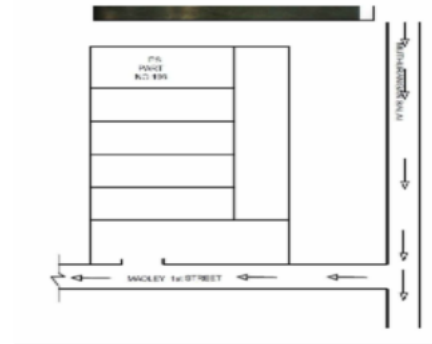

Google Map View

Polling Station Building Front View

Polling Station Front View

Cad View

Key MAP View

1 பெயர் : சிவசுப்பிரமணியன் தந்தை பெயர்: கந்தசாமி செட்டியார் வீட்டு எண் : 1-2 வயது : 89 பாலினம் : ஆண்	IOR0535997 Photo is available	# 2 பெயர் : லட்சுமி தாயின் பெயர்: ஏ மணி வீட்டு எண் : 1/3 வயது : 58 பாலினம் : பெண்	IOR1970870 Photo is available	# 3 பெயர் : சுரேஷ் தந்தை பெயர்: மணி வீட்டு எண் : 1/3 வயது : 34 பாலினம் : ஆண்	IOR1604628 Photo is available
4 பெயர் : தண்டபாணி தந்தை பெயர்: கிருஷ்ண மூர்த்தி வீட்டு எண் : 1/3 வயது : 27 பாலினம் : ஆண்	IOR2008670 Photo is available	5 பெயர் : ஆறுமுகம் தந்தை பெயர்: கிருஷ்ண மூர்த்தி வீட்டு எண் : 1/3 வயது : 25 பாலினம் : ஆண்	IOR2005031 Photo is available	6 பெயர் : விங்கேஸ்வரன் தந்தை பெயர்: கிருஷ்ண மூர்த்தி வீட்டு எண் : 1/3 வயது : 23 பாலினம் : ஆண்	IOR2053221 Photo is available
7 பெயர் : கலா இராஜேந்திரன் கணவர் பெயர்: இராஜேந்திரன் வீட்டு எண் : 2 வயது : 68 பாலினம் : பெண்	IOR0810358 Photo is available	8 பெயர் : சுரேஷ்குமார் தந்தை பெயர்: கண்ணையன் வீட்டு எண் : 2 வயது : 63 பாலினம் : ஆண்	IOR0201954 Photo is available	9 பெயர் : நிர்மலா கணவர் பெயர்: சுரேஷ்குமார் வீட்டு எண் : 2 வயது : 57 பாலினம் : பெண்	IOR0201939 Photo is available
10 பெயர் : அபர்ணா தந்தை பெயர்: இராஜேந்திரன் வீட்டு எண் : 2 வயது : 36 பாலினம் : பெண்	IOR0810341 Photo is available	11 பெயர் : சாந்தினி தாயின் பெயர்: சுரேஷ்குமார் வீட்டு எண் : 2 வயது : 32 பாலினம் : பெண்	IOR0810481 Photo is available	12 பெயர் : கல்யாணி தந்தை பெயர்: சீனிவாசன் வீட்டு எண் : 2-B1 வயது : 86 பாலினம் : பெண்	IOR1895762 Photo is available
13 பெயர் : கோவிந்தராஜன் தந்தை பெயர்: பூனிவாசன் வீட்டு எண் : 2B-1 வயது : 62 பாலினம் : ஆண்	IOR0907865 Photo is available	14 பெயர் : பார்த்தசாரதி தந்தை பெயர்: நரசிம்மன் வீட்டு எண் : 2-B2 வயது : 87 பாலினம் : ஆண்	LMG4550489 Photo is available	15 பெயர் : ராஜலட்சுமி கணவர் பெயர்: பார்த்தசாரதி வீட்டு எண் : 2-B2 வயது : 82 பாலினம் : பெண்	LMG4550471 Photo is available
16 பெயர் : நாகராஜன் தந்தை பெயர்: அருணாசலம் வீட்டு எண் : 3 வயது : 62 பாலினம் : ஆண்	IOR0318832 Photo is available	17 பெயர் : வசந்தா கணவர் பெயர்: நாகராஜன் வீட்டு எண் : 3 வயது : 56 பாலினம் : பெண்	IOR0318840 Photo is available	18 பெயர் : ராஜேஸ்வரி கணவர் பெயர்: பன்னீரசெல்வம் வீட்டு எண் : 3 வயது : 56 பாலினம் : பெண்	IOR0335927 Photo is available
# 19 பெயர் : பிகார்த்திக் குமார் தந்தை பெயர்: பன்னீரசெல்வம் வீட்டு எண் : 27/10 வயது : 35 பாலினம் : ஆண்	IOR0318956 Photo is available	S 20 பெயர் : நிர்மலா தேவி தந்தை பெயர்: பன்னீரசெல்வம் வீட்டு எண் : 3 வயது : 32 பாலினம் : பெண்	IOR1258441 Photo is available	21 பெயர் : பொன்னர் தந்தை பெயர்: கிருஷ்ணமூர்த்தி வீட்டு எண் : 3 வயது : 29 பாலினம் : ஆண்	IOR1287036 Photo is available
22 பெயர் : கார்த்திக் தந்தை பெயர்: மனோகரன் வீட்டு எண் : 3 வயது : 28 பாலினம் : ஆண்	IOR1527175 Photo is available	23 பெயர் : சுப்புலட்சுமி தந்தை பெயர்: ரங்கசாமி வீட்டு எண் : 3-1 வயது : 73 பாலினம் : பெண்	IOR1064104 Photo is available	24 பெயர் : முத்து கணவர் பெயர்: நாகப்பன் வீட்டு எண் : 3-1 வயது : 65 பாலினம் : பெண்	IOR0907949 Photo is available
25 பெயர் : கிருபாசங்கர் தந்தை பெயர்: கிருஷ்ணமூர்த்தி வீட்டு எண் : 3-1 வயது : 26 பாலினம் : ஆண்	IOR1556448 Photo is available	26 பெயர் : சூரியகுமார் தந்தை பெயர்: நாகப்பன் பாலசுப்பிரமணி வீட்டு எண் : 3/1 வயது : 24 பாலினம் : ஆண்	IOR2008431 Photo is available	27 பெயர் : அகிலேஸ்வரர் தந்தை பெயர்: செல்வராஜ் வீட்டு எண் : 3/1 வயது : 23 பாலினம் : ஆண்	IOR2004323 Photo is available
28 பெயர் : மீனா கணவர் பெயர்: செல்வராஜ் வீட்டு எண் : 3-2 வயது : 66 பாலினம் : பெண்	LMG3661352 Photo is available	29 பெயர் : கலைச்செல்வி தந்தை பெயர்: குணபிரகாஷ் வீட்டு எண் : 3-3 வயது : 59 பாலினம் : பெண்	IOR1895804 Photo is available	30 பெயர் : பரிமளா கணவர் பெயர்: பாலன் வீட்டு எண் : 3-4 வயது : 56 பாலினம் : பெண்	LMG3834389 Photo is available