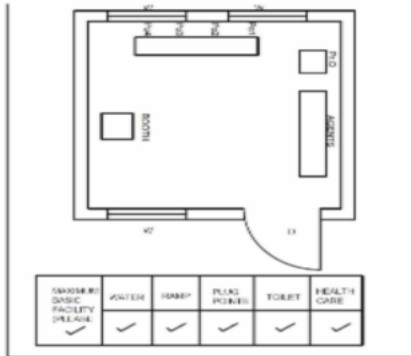

Google Map View

Polling Station Building Front View

Polling Station Front View

Cad View

Key MAP View

1 பெயர் : ஜெகனேஷ் குமார் தந்தை பெயர்: சம்பத் வீட்டு எண் : 1 வயது : 28 பாலினம் : ஆண் Photo is available	IOR1376839	2 பெயர் : சுபா தாயின் பெயர்: பகவதி வீட்டு எண் : 1-1 வயது : 51 பாலினம் : பெண் Photo is available	IOR1907971	3 பெயர் : சம்பத் தந்தை பெயர்: சுப்பிரமணியம் வீட்டு எண் : 1-2 வயது : 61 பாலினம் : ஆண் Photo is available	LMG4510681
4 பெயர் : பூங்குழலி கணவர் பெயர்: சம்பத் வீட்டு எண் : 1-2 வயது : 54 பாலினம் : பெண் Photo is available	LMG4334827	S2 5 பெயர் : ஜீ பிரியாங்கா தந்தை பெயர்: ஜே கோபாலகிருஷ்ணன் வீட்டு எண் : 14 ரூபா அபார்ட்மேட்ஸ் வயது : 24 பாலினம் : பெண் Photo is available	IOR2028637	6 பெயர் : அநீசா ஃபாத்திமா தந்தை பெயர்: லெஷ்மண் வீட்டு எண் : 2 வயது : 31 பாலினம் : பெண் Photo is available	IOR1064831
7 பெயர் : சுந்தரம் தந்தை பெயர்: ஆறுமுகம் வீட்டு எண் : 2-2 வயது : 58 பாலினம் : ஆண் Photo is available	IOR1908003	8 பெயர் : விஜயலட்சுமி கணவர் பெயர்: சுந்தரம் வீட்டு எண் : 2-2 வயது : 55 பாலினம் : பெண் Photo is available	IOR1908011	9 பெயர் : ஹரிஹரன் தந்தை பெயர்: சுந்தர் வீட்டு எண் : 2 /51 வயது : 26 பாலினம் : ஆண் Photo is available	IOR1960913
10 பெயர் : மகாலட்சுமி தந்தை பெயர்: சுந்தர் வீட்டு எண் : 2/51 வயது : 23 பாலினம் : பெண் Photo is available	IOR2013324	11 பெயர் : பாலசந்தர் தந்தை பெயர்: பச்சையப்பன் வீட்டு எண் : 3-2 வயது : 50 பாலினம் : ஆண் Photo is available	IOR1551928	12 பெயர் : சத்யா கணவர் பெயர்: பாலசந்தர் வீட்டு எண் : 3-2 வயது : 40 பாலினம் : பெண் Photo is available	IOR1551910
13 பெயர் : ஏ செந்தில் தந்தை பெயர்: ஆறுமுகம் வீட்டு எண் : 4-2 வயது : 49 பாலினம் : ஆண் Photo is available	LMG4701397	14 பெயர் : பாரதி கணவர் பெயர்: செந்தில்குமார் வீட்டு எண் : 4-2 வயது : 47 பாலினம் : பெண் Photo is available	IOR1908037	15 பெயர் : பெரியசாமி தந்தை பெயர்: பொன்னுச்சாமி வீட்டு எண் : 5 வயது : 71 பாலினம் : ஆண் Photo is available	IOR1377027
16 பெயர் : பாஸ்கர் தந்தை பெயர்: பச்சையப்பன் வீட்டு எண் : 5 வயது : 60 பாலினம் : ஆண் Photo is available	IOR1908045	17 பெயர் : சுதந்திரா காந்தி கணவர் பெயர்: பெரியசாமி வீட்டு எண் : 5 வயது : 59 பாலினம் : பெண் Photo is available	IOR1377035	18 பெயர் : அமுதவல்லி கணவர் பெயர்: பாஸ்கர் வீட்டு எண் : 5 வயது : 53 பாலினம் : பெண் Photo is available	IOR1908052
19 பெயர் : ராஜசேகரன் தந்தை பெயர்: பெரியசாமி வீட்டு எண் : 5 வயது : 39 பாலினம் : ஆண் Photo is available	IOR1377068	20 பெயர் : ஆனந்தகுமார் தந்தை பெயர்: பாபு வீட்டு எண் : 5 வயது : 36 பாலினம் : ஆண் Photo is available	IOR0533133	21 பெயர் : பிரபாகரன் தந்தை பெயர்: பெரியசாமி வீட்டு எண் : 5 வயது : 35 பாலினம் : ஆண் Photo is available	IOR1377043
22 பெயர் : முத்துகுமார் தந்தை பெயர்: சோமசுந்தரம் வீட்டு எண் : 5 வயது : 34 பாலினம் : ஆண் Photo is available	IOR0533828	23 பெயர் : அங்குலஷ்மி தந்தை பெயர்: பாஸ்கர் வீட்டு எண் : 5 வயது : 32 பாலினம் : பெண் Photo is available	IOR1064799	24 பெயர் : மகாபிரபு தந்தை பெயர்: பாஸ்கர் வீட்டு எண் : 5 வயது : 31 பாலினம் : ஆண் Photo is available	IOR0908459
25 பெயர் : தமிழ்செல்வி கணவர் பெயர்: சோமசுந்தரம் வீட்டு எண் : 5-3 வயது : 61 பாலினம் : பெண் Photo is available	LMG4278172	26 பெயர் : ஜெகதீஸ்வரன் தந்தை பெயர்: தங்கவேலு வீட்டு எண் : 5/3 வயது : 48 பாலினம் : ஆண் Photo is available	IOR0598177	27 பெயர் : விஜயலட்சுமி கணவர் பெயர்: ஜெகதீஸ்வரன் வீட்டு எண் : 5/3 வயது : 44 பாலினம் : பெண் Photo is available	IOR0633040
28 பெயர் : பாபு தாயின் பெயர்: லக்ஷ்மி வீட்டு எண் : 5-4 வயது : 57 பாலினம் : ஆண் Photo is available	LMG4509840	29 பெயர் : மீனா கணவர் பெயர்: பாபு வீட்டு எண் : 5-4 வயது : 52 பாலினம் : பெண் Photo is available	LMG4766721	30 பெயர் : ராஜேந்திரன் தந்தை பெயர்: ரகுநாதன் வீட்டு எண் : 6 வயது : 47 பாலினம் : ஆண் Photo is available	IOR0533125