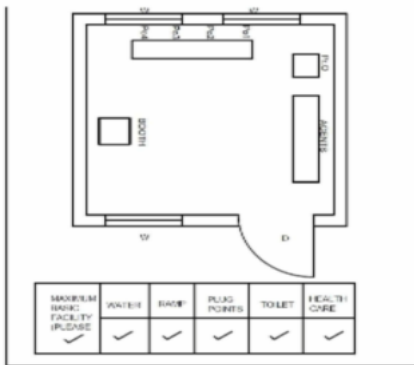

Google Map View

Polling Station Building Front View

Polling Station Front View

Cad View

Key MAP View

1 பெயர் : கோபாலகிருஷ்ணன் தந்தை பெயர் : வெங்குசாமி வீட்டு எண் : 1 வயது : 83 பாலினம் : ஆண்	IOR931592 Photo is available	2 பெயர் : ஹேமலதா காந்தி கணவர் பெயர் : சீனிவாச காந்தி வீட்டு எண் : 1 வயது : 57 பாலினம் : பெண்	IOR2029411 Photo is available	3 பெயர் : பரிமளா தாயின் பெயர் : மங்கையர்கரசி வீட்டு எண் : 1 வயது : 36 பாலினம் : பெண்	IOR0130674 Photo is available
4 பெயர் : கண்ண பெருமாள் தந்தை பெயர் : சந்திரமோகன் வீட்டு எண் : 1 வயது : 34 பாலினம் : ஆண்	IOR1377522 Photo is available	5 பெயர் : மஞ்சளா தந்தை பெயர் : ஜெயக்குமார் வீட்டு எண் : 1 வயது : 34 பாலினம் : பெண்	IOR1259365 Photo is available	6 பெயர் : கார்த்திக் தந்தை பெயர் : வெங்கடேசன் வீட்டு எண் : 1 வயது : 34 பாலினம் : ஆண்	IOR0285957 Photo is available
7 பெயர் : ராதிகா ஜெயகுமார் தந்தை பெயர் : ஜெயக்குமார் வீட்டு எண் : 1 வயது : 31 பாலினம் : பெண்	IOR1066117 Photo is available	8 பெயர் : நாராயணசுவாமி தந்தை பெயர் : சீனிவாச காந்தி வீட்டு எண் : 1 வயது : 26 பாலினம் : ஆண்	IOR1537711 Photo is available	9 பெயர் : சாதனா தேவதை தந்தை பெயர் : பூநிவாசா காந்தி வீட்டு எண் : 1 வயது : 23 பாலினம் : பெண்	IOR2029387 Photo is available
10 பெயர் : மங்கையர்கரசி கணவர் பெயர் : சந்திரமோகன் வீட்டு எண் : 1-1 வயது : 70 பாலினம் : பெண்	IOR1921584 Photo is available	11 பெயர் : சீனுவாசன்காந்தி தந்தை பெயர் : எத்திராஜ் வீட்டு எண் : 1-1 வயது : 70 பாலினம் : ஆண்	IOR1921592 Photo is available	12 பெயர் : ஜெயக்குமார் தந்தை பெயர் : எத்திராஜ் வீட்டு எண் : 1-1 வயது : 68 பாலினம் : ஆண்	IOR1921600 Photo is available
13 பெயர் : வெங்கடேசன் தந்தை பெயர் : வேணு வீட்டு எண் : 1-2 வயது : 59 பாலினம் : ஆண்	LMG1503226 Photo is available	14 பெயர் : சசிகலா தந்தை பெயர் : வெங்கடேசன் வீட்டு எண் : 1-3 வயது : 54 பாலினம் : பெண்	LMG1504802 Photo is available	15 பெயர் : நீலாதேவி கணவர் பெயர் : நாராயணசாமி வீட்டு எண் : 3 வயது : 88 பாலினம் : பெண்	IOR1203546 Photo is available
16 பெயர் : விஷ்ணுராம் தந்தை பெயர் : கிருஷ்ணமூர்த்தி வீட்டு எண் : 3 வயது : 62 பாலினம் : ஆண்	IOR1203652 Photo is available	17 பெயர் : ஷகிலா கணவர் பெயர் : ராதாகிருஷ்ணன் வீட்டு எண் : 3 வயது : 61 பாலினம் : பெண்	IOR1203496 Photo is available	18 பெயர் : கங்காதர ராவ் தந்தை பெயர் : தேவாநந்தமு வீட்டு எண் : 4 வயது : 67 பாலினம் : ஆண்	IOR0530360 Photo is available
19 பெயர் : வேதவதி கணவர் பெயர் : கங்காதர ராவ் வீட்டு எண் : 4 வயது : 61 பாலினம் : பெண்	IOR0532358 Photo is available	20 பெயர் : பார்வதி தந்தை பெயர் : கங்காதர ராவ் வீட்டு எண் : 4 வயது : 39 பாலினம் : ஆண்	IOR0531855 Photo is available	21 பெயர் : கௌஷிக் தந்தை பெயர் : கங்காதர ராவ் வீட்டு எண் : 4 வயது : 34 பாலினம் : ஆண்	IOR1983097 Photo is available
22 பெயர் : மோனிஷா தந்தை பெயர் : சிற்றரசு வீட்டு எண் : 4 வயது : 26 பாலினம் : பெண்	IOR1537661 Photo is available	23 பெயர் : கண்ணன் தந்தை பெயர் : நடராஜன் வீட்டு எண் : 5 வயது : 85 பாலினம் : ஆண்	IOR0598706 Photo is available	24 பெயர் : பவுல்ராஜா தந்தை பெயர் : கோவில்பிச்சை வீட்டு எண் : 5 வயது : 49 பாலினம் : ஆண்	IOR0528661 Photo is available
#2 25 பெயர் : ரோஸ்லின் ப கணவர் பெயர் : பவுள்ளாஜ் வீட்டு எண் : 5 வயது : 45 பாலினம் : பெண்	IOR0531475 Photo is available	26 பெயர் : பிரபு தந்தை பெயர் : வேதராஜ் வீட்டு எண் : 5 வயது : 38 பாலினம் : ஆண்	IOR0529727 Photo is available	27 பெயர் : ராஜா தந்தை பெயர் : வேதராஜ் வீட்டு எண் : 5 வயது : 36 பாலினம் : ஆண்	IOR0909291 Photo is available
28 பெயர் : சாந்தி கணவர் பெயர் : வேதராஜ் வீட்டு எண் : 5-1 வயது : 56 பாலினம் : பெண்	IOR1921626 Photo is available	# 29 பெயர் : ஹரிகிருஷ்ணன் க இ தந்தை பெயர் : இந்திரசேகர் வீட்டு எண் : எண் 31 கோல்டன் சிட்டி அபார்ட் வயது : 39 பாலினம் : ஆண்	IOR0131128 Photo is available	30 பெயர் : பிரியாங்கா வீ தந்தை பெயர் : டீ வேதராஜ் வீட்டு எண் : 5/3 வயது : 30 பாலினம் : பெண்	IOR2097327 Photo is available