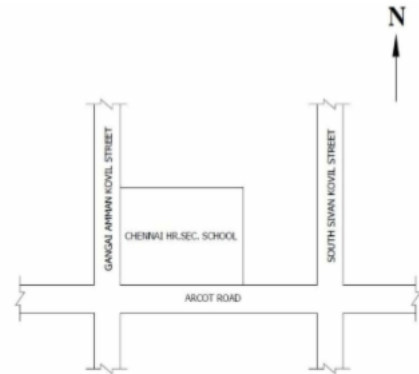

Cad View

Key MAP View