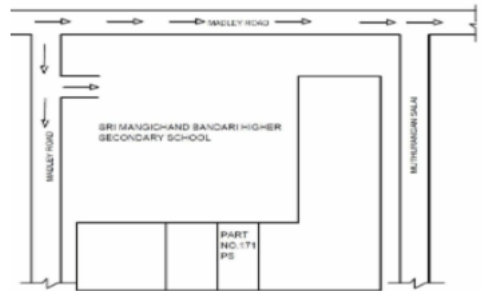

Key MAP View