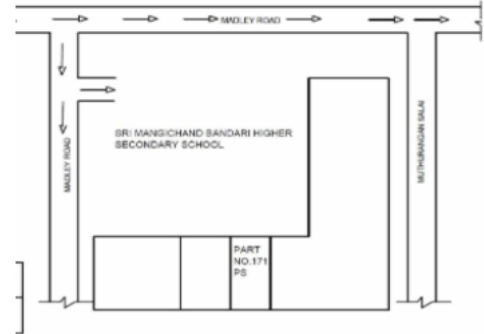

Key MAP View