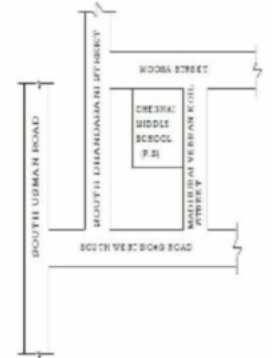

Key MAP View