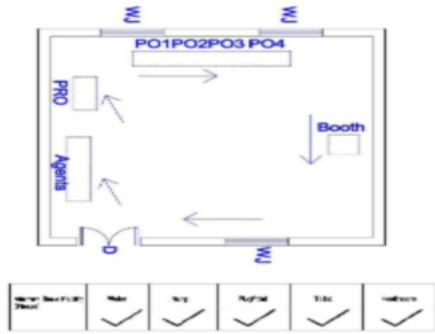

Google Map View

Polling Station Building Front View

Polling Station Front View

Cad View

Key MAP View

1 பெயர் : கோதண்டராமன் தந்தை பெயர்: நாராயணசாமி வீட்டு எண் : 1 வயது : 91 பாலினம் : ஆண்	IOR0132902 Photo is available	2 பெயர் : லலிதா கணவர் பெயர்: வைத்தியலிங்கம் வீட்டு எண் : 1 வயது : 61 பாலினம் : பெண்	IOR0132928 Photo is available	3 பெயர் : ராகவன் தந்தை பெயர்: கோதண்டராமன் வீட்டு எண் : 1 வயது : 55 பாலினம் : ஆண்	IOR0164533 Photo is available
4 பெயர் : லலிதா கணவர் பெயர்: ராகவன் வீட்டு எண் : 1 வயது : 50 பாலினம் : பெண்	IOR0132936 Photo is available	5 பெயர் : விக்னேஷ் தந்தை பெயர்: வைத்தியலிங்கம் வீட்டு எண் : 1 வயது : 40 பாலினம் : ஆண்	IOR0132910 Photo is available	6 பெயர் : பிரியதர்ஷினி நவீன் கணவர் பெயர்: நவீன் வி வீட்டு எண் : 1 வயது : 29 பாலினம் : பெண்	IOR1260991 Photo is available
7 பெயர் : ரேஷ்மி தந்தை பெயர்: கே ரங்கநாதன் வீட்டு எண் : 1 வயது : 21 பாலினம் : பெண்	IOR2223279 Photo is available	8 பெயர் : சரஸ்வதி தந்தை பெயர்: கோதண்டராமன் வீட்டு எண் : 1-2 வயது : 83 பாலினம் : பெண்	IOR1943224 Photo is available	9 பெயர் : ரங்கநாதன் தந்தை பெயர்: கோதண்டராமன் வீட்டு எண் : 1-2 வயது : 49 பாலினம் : ஆண்	LMG4709176 Photo is available
10 பெயர் : ராஜேஸ்வரி கணவர் பெயர்: ரங்கநாதன் வீட்டு எண் : 1-2 வயது : 47 பாலினம் : பெண்	LMG4610366 Photo is available	11 பெயர் : ஜானகிராமன் தந்தை பெயர்: மாணிக்கம் வீட்டு எண் : 1-50 வயது : 64 பாலினம் : ஆண்	IOR1943257 Photo is available	12 பெயர் : விஸ்வநாதன் தந்தை பெயர்: வேதாசலம் வீட்டு எண் : 2 வயது : 37 பாலினம் : ஆண்	IOR0132944 Photo is available
13 பெயர் : குணசேகரன் தந்தை பெயர்: சீனிவாசன் வீட்டு எண் : 3-2 வயது : 46 பாலினம் : ஆண்	IOR1455518 Photo is available	14 பெயர் : தீபா கணவர் பெயர்: குணசேகரன் வீட்டு எண் : 3-2 வயது : 41 பாலினம் : பெண்	IOR1455435 Photo is available	15 பெயர் : பிரபாகரன் தந்தை பெயர்: வெங்கடேசன் வீட்டு எண் : 3-2 வயது : 34 பாலினம் : ஆண்	IOR0711754 Photo is available
16 பெயர் : திவ்யா பீ கணவர் பெயர்: விஷ்வநாதன் வீட்டு எண் : 3/2 வயது : 33 பாலினம் : பெண்	IOR2139517 Photo is available	17 பெயர் : முபாரக் ராஜா தந்தை பெயர்: முஜிபூர் ரகுமான் வீட்டு எண் : 3/2 வயது : 25 பாலினம் : ஆண்	IOR1576313 Photo is available	18 பெயர் : கிரித்திகா தந்தை பெயர்: குணசேகரன் வீட்டு எண் : 3/2 வயது : 21 பாலினம் : பெண்	IOR2268910 Photo is available
19 பெயர் : திவ்யதர்ஷீனி தந்தை பெயர்: குணசேகரன் வீட்டு எண் : 3/2 வயது : 19 பாலினம் : பெண்	IOR2279941 Photo is available	# 20 பெயர் : பொற்செல்வி கணவர் பெயர்: வெங்கடேசன் வீட்டு எண் : 3/2 வயது : 56 பாலினம் : பெண்	IOR0181842 Photo is available	21 பெயர் : வேதாச்சலம் தந்தை பெயர்: கோபால்யாதவ் வீட்டு எண் : 3-5 வயது : 73 பாலினம் : ஆண்	LMG4548814 Photo is available
22 பெயர் : சுரேஷ் தந்தை பெயர்: நீலகண்டன் வீட்டு எண் : 4 வயது : 42 பாலினம் : ஆண்	IOR1169507 Photo is available	23 பெயர் : செந்தில்குமார் தந்தை பெயர்: நீலகண்டன் வீட்டு எண் : 4 வயது : 40 பாலினம் : ஆண்	IOR1169655 Photo is available	24 பெயர் : பிரபாகரன் தந்தை பெயர்: ரவிசங்கர் வீட்டு எண் : 4 வயது : 31 பாலினம் : ஆண்	IOR0910208 Photo is available
25 பெயர் : ரவிசங்கர் தந்தை பெயர்: ராஜகோபால் வீட்டு எண் : 4-1 வயது : 61 பாலினம் : ஆண்	LMG3693827 Photo is available	26 பெயர் : செந்தமிழ்செல்வி கணவர் பெயர்: ரவிசங்கர் வீட்டு எண் : 4-1 வயது : 57 பாலினம் : பெண்	LMG1858612 Photo is available	27 பெயர் : காளிமுத்து தந்தை பெயர்: நாராயணன் வீட்டு எண் : 4/49 வயது : 64 பாலினம் : ஆண்	LMG4510467 Photo is available
28 பெயர் : சுதாகரன் தந்தை பெயர்: ரவிஷன்கர் வீட்டு எண் : 4-49 வயது : 29 பாலினம் : ஆண்	IOR1378660 Photo is available	29 பெயர் : ஆறுமுகம் தந்தை பெயர்: வீராசாமி வீட்டு எண் : 5 வயது : 59 பாலினம் : ஆண்	IOR0288662 Photo is available	30 பெயர் : லலிதா கணவர் பெயர்: ஆறுமுகம் வீட்டு எண் : 5 வயது : 56 பாலினம் : பெண்	IOR0289488 Photo is available