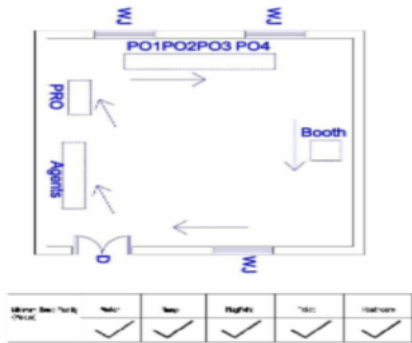

Google Map View

Polling Station Building Front View

Polling Station Front View

Cad View

Key MAP View

1 பெயர் : சுதா ச கணவர் பெயர் : சுரேஷ் வீட்டு எண் : 1 வயது : 38 பாலினம் : பெண் Photo is available	IOR0910851	2 பெயர் : சேகர் தந்தை பெயர்: முத்துகிருஷ்ணன் வீட்டு எண் : 1-1 வயது : 54 பாலினம் : ஆண் Photo is available	LMG1499862	3 பெயர் : சுரேஷ் தந்தை பெயர்: முத்துகிருஷ்ணன் வீட்டு எண் : 1-1 வயது : 51 பாலினம் : ஆண் Photo is available	LMG1537026
4 பெயர் : தனலக்ஷ்மி கணவர் பெயர்: பொன்ராஜ் வீட்டு எண் : 1-10 வயது : 69 பாலினம் : பெண் Photo is available	IOR1944271	5 பெயர் : செல்வராஜ் தந்தை பெயர்: டில்லி வீட்டு எண் : 2 வயது : 53 பாலினம் : ஆண் Photo is available	IOR0910885	6 பெயர் : சரிதா கணவர் பெயர்: குப்புசாமி வீட்டு எண் : 2 வயது : 41 பாலினம் : பெண் Photo is available	IOR1261361
7 பெயர் : ரவி தந்தை பெயர்: சூர்யா வீட்டு எண் : 3 வயது : 56 பாலினம் : ஆண் Photo is available	IOR1068162	8 பெயர் : பாஸ்கரன் தந்தை பெயர்: போஸ் வீட்டு எண் : 3 வயது : 45 பாலினம் : ஆண் Photo is available	IOR0910745	9 பெயர் : கவிதா கணவர் பெயர்: முத்துகுமார் வீட்டு எண் : 3 வயது : 41 பாலினம் : பெண் Photo is available	IOR1068782
# 10 பெயர் : பா முத்து ராஜ் லட்சுமி கணவர் பெயர்: பாஸ்கரன் வீட்டு எண் : 3 வயது : 36 பாலினம் : பெண் Photo is available	IOR0910778	11 பெயர் : விக்னேஷ் தந்தை பெயர்: ரவிகுமார் வீட்டு எண் : 3 வயது : 30 பாலினம் : ஆண் Photo is available	IOR1170083	12 பெயர் : சாந்தகுமாரி கணவர் பெயர்: ஜெயராமன் வீட்டு எண் : 3-1 வயது : 74 பாலினம் : பெண் Photo is available	IOR1944297
13 பெயர் : ரவிக்குமார் தந்தை பெயர்: ஜெயராமன் வீட்டு எண் : 3-1 வயது : 53 பாலினம் : ஆண் Photo is available	LMG4240396	14 பெயர் : கௌரி கணவர் பெயர்: பாலு வீட்டு எண் : 3-1 வயது : 47 பாலினம் : பெண் Photo is available	LMG3695558	15 பெயர் : சிவகாமி கணவர் பெயர்: செந்தில்குமார் வீட்டு எண் : 3-2 வயது : 39 பாலினம் : பெண் Photo is available	IOR0523456
16 பெயர் : வித்யா தந்தை பெயர்: ரவிகுமார் வீட்டு எண் : 3/2 வயது : 26 பாலினம் : பெண் Photo is available	IOR2032977	17 பெயர் : தேஜஸ் சத்யா தந்தை பெயர்: பாஸ்கரன் வீட்டு எண் : 4 வயது : 31 பாலினம் : ஆண் Photo is available	IOR0910513	18 பெயர் : பாலசுந்தரி கணவர் பெயர்: பத்மநாபன் வீட்டு எண் : 4-3 வயது : 60 பாலினம் : பெண் Photo is available	IOR1944313
19 பெயர் : கல்யாணன் தந்தை பெயர்: ராமச்சந்திரன் வீட்டு எண் : 4/29 வயது : 63 பாலினம் : ஆண் Photo is available	IOR1413269	20 பெயர் : சாந்தி கணவர் பெயர்: கல்யாணன் வீட்டு எண் : 4/29 வயது : 59 பாலினம் : பெண் Photo is available	IOR1413277	21 பெயர் : ப சக்திவேல் தந்தை பெயர்: ம பத்மநாபன் வீட்டு எண் : 4-29 வயது : 28 பாலினம் : ஆண் Photo is available	IOR1379098
22 பெயர் : தட்சிணா மூர்த்தி தந்தை பெயர்: ரமேஷ் வீட்டு எண் : 4/29 வயது : 23 பாலினம் : ஆண் Photo is available	IOR2006435	23 பெயர் : பாக்கியலட்சுமி கணவர் பெயர்: காசி வீட்டு எண் : 6 வயது : 48 பாலினம் : பெண் Photo is available	LMG3696481	24 பெயர் : துர்காதேவி கணவர் பெயர்: கண்ணன் வீட்டு எண் : 6 வயது : 46 பாலினம் : பெண் Photo is available	IOR0523258
25 பெயர் : முத்துக்குமார் தந்தை பெயர்: பெரியான் வீட்டு எண் : 6 வயது : 45 பாலினம் : ஆண் Photo is available	IOR1068816	26 பெயர் : இலக்கியா தந்தை பெயர்: கண்ணையன் வீட்டு எண் : 6 வயது : 29 பாலினம் : பெண் Photo is available	IOR1261122	27 பெயர் : அனிதா தந்தை பெயர்: செல்வம் வீட்டு எண் : 6 வயது : 27 பாலினம் : பெண் Photo is available	IOR1526847
28 பெயர் : குப்புசாமி தந்தை பெயர்: தேசப்பன் வீட்டு எண் : 6-1 வயது : 90 பாலினம் : ஆண் Photo is available	IOR1944321	29 பெயர் : சந்திரா கணவர் பெயர்: குப்புசாமி வீட்டு எண் : 6-1 வயது : 79 பாலினம் : பெண் Photo is available	IOR1944339	30 பெயர் : கண்ணன் தந்தை பெயர்: குப்புசாமி வீட்டு எண் : 6-1 வயது : 50 பாலினம் : ஆண் Photo is available	IOR1944347