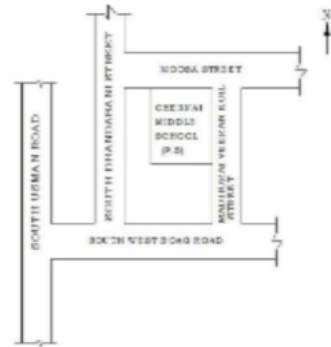

Google Map View

Polling Station Building Front View

Polling Station Front View

Cad View

Key MAP View

1 பெயர் : சுதா ச கணவர் பெயர் : சுரேஷ் வீட்டு எண் : 1 வயது : 38 பாலினம் : பெண் Photo is available	IOR0910851	2 பெயர் : சேகர் தந்தை பெயர்: முத்துகிருஷ்ணன் வீட்டு எண் : 1-1 வயது : 54 பாலினம் : ஆண் Photo is available	LMG1499862	3 பெயர் : சுரேஷ் தந்தை பெயர்: முத்துகிருஷ்ணன் வீட்டு எண் : 1-1 வயது : 51 பாலினம் : ஆண் Photo is available	LMG1537026
4 பெயர் : தனலக்ஷ்மி கணவர் பெயர்: பொன்ராஜ் வீட்டு எண் : 1-10 வயது : 69 பாலினம் : பெண் Photo is available	IOR1944271	5 பெயர் : செல்வராஜ் தந்தை பெயர்: டில்லி வீட்டு எண் : 2 வயது : 53 பாலினம் : ஆண் Photo is available	IOR0910885	6 பெயர் : சரிதா கணவர் பெயர்: குப்புசாமி வீட்டு எண் : 2 வயது : 41 பாலினம் : பெண் Photo is available	IOR1261361
7 பெயர் : ரவி தந்தை பெயர்: சூர்யா வீட்டு எண் : 3 வயது : 56 பாலினம் : ஆண் Photo is available	IOR1068162	8 பெயர் : பாஸ்கரன் தந்தை பெயர்: போஸ் வீட்டு எண் : 3 வயது : 45 பாலினம் : ஆண் Photo is available	IOR0910745	9 பெயர் : கவிதா கணவர் பெயர்: முத்துகுமார் வீட்டு எண் : 3 வயது : 41 பாலினம் : பெண் Photo is available	IOR1068782
# 10 பெயர் : பா முத்து ராஜ் லட்சுமி கணவர் பெயர்: பாஸ்கரன் வீட்டு எண் : 3 வயது : 36 பாலினம் : பெண் Photo is available	IOR0910778	11 பெயர் : விக்னேஷ் தந்தை பெயர்: ரவிகுமார் வீட்டு எண் : 3 வயது : 30 பாலினம் : ஆண் Photo is available	IOR1170083	12 பெயர் : சாந்தகுமாரி கணவர் பெயர்: ஜெயராமன் வீட்டு எண் : 3-1 வயது : 74 பாலினம் : பெண் Photo is available	IOR1944297
13 பெயர் : ரவிக்குமார் தந்தை பெயர்: ஜெயராமன் வீட்டு எண் : 3-1 வயது : 53 பாலினம் : ஆண் Photo is available	LMG4240396	14 பெயர் : கௌரி கணவர் பெயர்: பாலு வீட்டு எண் : 3-1 வயது : 47 பாலினம் : பெண் Photo is available	LMG3695558	15 பெயர் : சிவகாமி கணவர் பெயர்: செந்தில்குமார் வீட்டு எண் : 3-2 வயது : 39 பாலினம் : பெண் Photo is available	IOR0523456
16 பெயர் : வித்யா தந்தை பெயர்: ரவிகுமார் வீட்டு எண் : 3/2 வயது : 26 பாலினம் : பெண் Photo is available	IOR2032977	17 பெயர் : தேஜஸ் சத்யா தந்தை பெயர்: பாஸ்கரன் வீட்டு எண் : 4 வயது : 31 பாலினம் : ஆண் Photo is available	IOR0910513	18 பெயர் : பாலசுந்தரி கணவர் பெயர்: பத்மநாபன் வீட்டு எண் : 4-3 வயது : 60 பாலினம் : பெண் Photo is available	IOR1944313
19 பெயர் : கல்யாணன் தந்தை பெயர்: ராமச்சந்திரன் வீட்டு எண் : 4/29 வயது : 63 பாலினம் : ஆண் Photo is available	IOR1413269	20 பெயர் : சாந்தி கணவர் பெயர்: கல்யாணன் வீட்டு எண் : 4/29 வயது : 59 பாலினம் : பெண் Photo is available	IOR1413277	21 பெயர் : ப சக்திவேல் தந்தை பெயர்: ம பத்மநாபன் வீட்டு எண் : 4-29 வயது : 28 பாலினம் : ஆண் Photo is available	IOR1379098
22 பெயர் : தட்சிணா மூர்த்தி தந்தை பெயர்: ரமேஷ் வீட்டு எண் : 4/29 வயது : 23 பாலினம் : ஆண் Photo is available	IOR2006435	23 பெயர் : பாக்கியலட்சுமி கணவர் பெயர்: காசி வீட்டு எண் : 6 வயது : 48 பாலினம் : பெண் Photo is available	LMG3696481	24 பெயர் : துர்காதேவி கணவர் பெயர்: கண்ணன் வீட்டு எண் : 6 வயது : 46 பாலினம் : பெண் Photo is available	IOR0523258
25 பெயர் : முத்துக்குமார் தந்தை பெயர்: பெரியான் வீட்டு எண் : 6 வயது : 45 பாலினம் : ஆண் Photo is available	IOR1068816	26 பெயர் : இலக்கியா தந்தை பெயர்: கண்ணையன் வீட்டு எண் : 6 வயது : 29 பாலினம் : பெண் Photo is available	IOR1261122	27 பெயர் : அனிதா தந்தை பெயர்: செல்வம் வீட்டு எண் : 6 வயது : 27 பாலினம் : பெண் Photo is available	IOR1526847
28 பெயர் : குப்புசாமி தந்தை பெயர்: தேசப்பன் வீட்டு எண் : 6-1 வயது : 90 பாலினம் : ஆண் Photo is available	IOR1944321	29 பெயர் : சந்திரா கணவர் பெயர்: குப்புசாமி வீட்டு எண் : 6-1 வயது : 79 பாலினம் : பெண் Photo is available	IOR1944339	30 பெயர் : கண்ணன் தந்தை பெயர்: குப்புசாமி வீட்டு எண் : 6-1 வயது : 50 பாலினம் : ஆண் Photo is available	IOR1944347