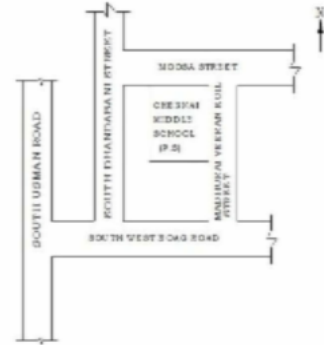

Google Map View

Polling Station Building Front View

Polling Station Front View

Cad View

Key MAP View

1 பெயர் : வெண்ணிலா தந்தை பெயர் : ராஜராம் வீட்டு எண் : 1 வயது : 34 பாலினம் : பெண் Photo is available	IOR0518753	2 பெயர் : ரேகா கணவர் பெயர் : ஜெயகுமார் வீட்டு எண் : 1/13 வயது : 31 பாலினம் : பெண் Photo is available	IOR2124063	3 பெயர் : முருகன் தந்தை பெயர் : முனுசாமி வீட்டு எண் : 2-9 வயது : 52 பாலினம் : ஆண் Photo is available	IOR0520007
4 பெயர் : செல்வம் தந்தை பெயர் : சுப்பையா வீட்டு எண் : 2-48 வயது : 56 பாலினம் : ஆண் Photo is available	IOR0521153	5 பெயர் : பிருந்தரா கணவர் பெயர் : செல்வமி வீட்டு எண் : 2-48 வயது : 44 பாலினம் : பெண் Photo is available	IOR0519165	6 பெயர் : செல்வி தந்தை பெயர் : செல்வம் வீட்டு எண் : 3 வயது : 47 பாலினம் : பெண் Photo is available	IOR1947928
7 பெயர் : கணேஷ் தந்தை பெயர் : கனகசபாபதி வீட்டு எண் : 3 வயது : 46 பாலினம் : ஆண் Photo is available	LMG3718293	8 பெயர் : செந்தில்குமார் தந்தை பெயர் : கனகசபாபதி வீட்டு எண் : 3 வயது : 44 பாலினம் : ஆண் Photo is available	LMG3718459	9 பெயர் : ரஜனி கணவர் பெயர் : செந்தில்குமார் வீட்டு எண் : 3 வயது : 44 பாலினம் : பெண் Photo is available	LMG3718467
10 பெயர் : அமலோர்பவ மேரி தா கணவர் பெயர் : குமார் வீட்டு எண் : 3/2 வயது : 35 பாலினம் : பெண் Photo is available	IOR2198059	11 பெயர் : ராம் பிரகாஷ் பால்ராஜ் முருகேசன் தந்தை பெயர் : முருகேசன் பால்ராஜ் வீட்டு எண் : 3ஏ,அருணா அபார்ட்மெண்ட் வயது : 27 பாலினம் : ஆண் Photo is available	IOR1660067	12 பெயர் : ராணி கணவர் பெயர் : ராதாகிருஷ்ணன் வீட்டு எண் : 4-2 வயது : 69 பாலினம் : பெண் Photo is available	IOR1947944
13 பெயர் : ரவி தந்தை பெயர் : ராதாகிருஷ்ணன் வீட்டு எண் : 4-2 வயது : 47 பாலினம் : ஆண் Photo is available	IOR1947951	14 பெயர் : தங்கமணி தந்தை பெயர் : ராதாகிருஷ்ணன் வீட்டு எண் : 4-2 வயது : 41 பாலினம் : பெண் Photo is available	LMG3711215	15 பெயர் : சாரதா கணவர் பெயர் : முத்துகிருஷ்ணன் வீட்டு எண் : 4/13 வயது : 61 பாலினம் : பெண் Photo is available	IOR2039469
16 பெயர் : ராஜேஸ்வரி கணவர் பெயர் : மணி வீட்டு எண் : 5 வயது : 58 பாலினம் : பெண் Photo is available	LMG4709184	17 பெயர் : ரமேஷ் தந்தை பெயர் : பார்த்தசாரதி வீட்டு எண் : 5 வயது : 58 பாலினம் : ஆண் Photo is available	IOR2156354	18 பெயர் : மலர்விழி கணவர் பெயர் : ராமலிங்கம் வீட்டு எண் : 5 வயது : 44 பாலினம் : பெண் Photo is available	LMG2445849
19 பெயர் : ராஜேஷ் தந்தை பெயர் : ஆறுமுகம் வீட்டு எண் : 5 வயது : 36 பாலினம் : ஆண் Photo is available	IOR0521260	20 பெயர் : கார்த்திக் தந்தை பெயர் : ஆறுமுகம் வீட்டு எண் : 5 வயது : 35 பாலினம் : ஆண் Photo is available	IOR0521252	21 பெயர் : பன்னீர்செல்வம் தந்தை பெயர் : சண்முகம் வீட்டு எண் : 5-7 வயது : 71 பாலினம் : ஆண் Photo is available	IOR1947977
22 பெயர் : யோகலக்ஷ்மி தந்தை பெயர் : காளிதாஸ் வீட்டு எண் : 5/15 வயது : 28 பாலினம் : பெண் Photo is available	IOR2007243	23 பெயர் : பரிமேல் அழகன் தந்தை பெயர் : முனுசாமி வீட்டு எண் : 5/15,எஸ்2,2வது தளம் வயது : 51 பாலினம் : ஆண் Photo is available	YCV1246156	24 பெயர் : ராஜேந்திரன் தந்தை பெயர் : பார்த்தசாரதி வீட்டு எண் : 5B வயது : 57 பாலினம் : ஆண் Photo is available	LMG4709192
25 பெயர் : ஜோதி கணவர் பெயர் : ராஜேந்திரன் வீட்டு எண் : 5B வயது : 54 பாலினம் : பெண் Photo is available	LMG4709200	26 பெயர் : ரவி தந்தை பெயர் : பார்த்தசாரதி வீட்டு எண் : 5C வயது : 49 பாலினம் : ஆண் Photo is available	LMG1319086	27 பெயர் : வனிதா கணவர் பெயர் : ரவி வீட்டு எண் : 5C வயது : 42 பாலினம் : பெண் Photo is available	LMG3713740
28 பெயர் : நாராயணசாமி தந்தை பெயர் : ராமசாமி வீட்டு எண் : 6 வயது : 65 பாலினம் : ஆண் Photo is available	IOR0519157	29 பெயர் : சந்திரசேகர் தந்தை பெயர் : முனுசாமி வீட்டு எண் : 6 வயது : 61 பாலினம் : ஆண் Photo is available	IOR0519637	30 பெயர் : பவானி கணவர் பெயர் : நாராயணன் வீட்டு எண் : 6 வயது : 58 பாலினம் : பெண் Photo is available	IOR0520395