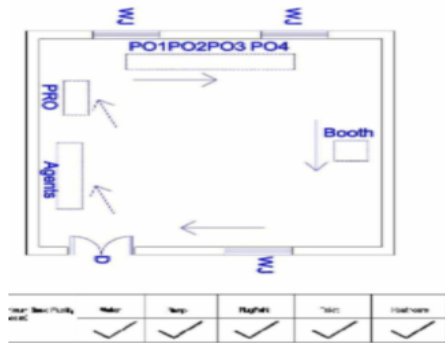

Google Map View

Polling Station Building Front View

Polling Station Front View

Cad View

Key MAP View

1 பெயர் : வெண்ணிலா தந்தை பெயர் : ராஜராம் வீட்டு எண் : 1 வயது : 34 பாலினம் : பெண் Photo is available	IOR0518753	2 பெயர் : ரேகா கணவர் பெயர் : ஜெயகுமார் வீட்டு எண் : 1/13 வயது : 31 பாலினம் : பெண் Photo is available	IOR2124063	3 பெயர் : முருகன் தந்தை பெயர் : முனுசாமி வீட்டு எண் : 2-9 வயது : 52 பாலினம் : ஆண் Photo is available	IOR0520007
4 பெயர் : செல்வம் தந்தை பெயர் : சுப்பையா வீட்டு எண் : 2-48 வயது : 56 பாலினம் : ஆண் Photo is available	IOR0521153	5 பெயர் : பிருந்தரா கணவர் பெயர் : செல்வமி வீட்டு எண் : 2-48 வயது : 44 பாலினம் : பெண் Photo is available	IOR0519165	6 பெயர் : செல்வி தந்தை பெயர் : செல்வம் வீட்டு எண் : 3 வயது : 47 பாலினம் : பெண் Photo is available	IOR1947928
7 பெயர் : கணேஷ் தந்தை பெயர் : கனகசபாபதி வீட்டு எண் : 3 வயது : 46 பாலினம் : ஆண் Photo is available	LMG3718293	8 பெயர் : செந்தில்குமார் தந்தை பெயர் : கனகசபாபதி வீட்டு எண் : 3 வயது : 44 பாலினம் : ஆண் Photo is available	LMG3718459	9 பெயர் : ரஜனி கணவர் பெயர் : செந்தில்குமார் வீட்டு எண் : 3 வயது : 44 பாலினம் : பெண் Photo is available	LMG3718467
10 பெயர் : அமலோர்பவ மேரி தா கணவர் பெயர் : குமார் வீட்டு எண் : 3/2 வயது : 35 பாலினம் : பெண் Photo is available	IOR2198059	11 பெயர் : ராம் பிரகாஷ் பால்ராஜ் முருகேசன் தந்தை பெயர் : முருகேசன் பால்ராஜ் வீட்டு எண் : 3ஏ,அருணா அபார்ட்மெண்ட் வயது : 27 பாலினம் : ஆண் Photo is available	IOR1660067	12 பெயர் : ராணி கணவர் பெயர் : ராதாகிருஷ்ணன் வீட்டு எண் : 4-2 வயது : 69 பாலினம் : பெண் Photo is available	IOR1947944
13 பெயர் : ரவி தந்தை பெயர் : ராதாகிருஷ்ணன் வீட்டு எண் : 4-2 வயது : 47 பாலினம் : ஆண் Photo is available	IOR1947951	14 பெயர் : தங்கமணி தந்தை பெயர் : ராதாகிருஷ்ணன் வீட்டு எண் : 4-2 வயது : 41 பாலினம் : பெண் Photo is available	LMG3711215	15 பெயர் : சாரதா கணவர் பெயர் : முத்துகிருஷ்ணன் வீட்டு எண் : 4/13 வயது : 61 பாலினம் : பெண் Photo is available	IOR2039469
16 பெயர் : ராஜேஸ்வரி கணவர் பெயர் : மணி வீட்டு எண் : 5 வயது : 58 பாலினம் : பெண் Photo is available	LMG4709184	17 பெயர் : ரமேஷ் தந்தை பெயர் : பார்த்தசாரதி வீட்டு எண் : 5 வயது : 58 பாலினம் : ஆண் Photo is available	IOR2156354	18 பெயர் : மலர்விழி கணவர் பெயர் : ராமலிங்கம் வீட்டு எண் : 5 வயது : 44 பாலினம் : பெண் Photo is available	LMG2445849
19 பெயர் : ராஜேஷ் தந்தை பெயர் : ஆறுமுகம் வீட்டு எண் : 5 வயது : 36 பாலினம் : ஆண் Photo is available	IOR0521260	20 பெயர் : கார்த்திக் தந்தை பெயர் : ஆறுமுகம் வீட்டு எண் : 5 வயது : 35 பாலினம் : ஆண் Photo is available	IOR0521252	21 பெயர் : பன்னீர்செல்வம் தந்தை பெயர் : சண்முகம் வீட்டு எண் : 5-7 வயது : 71 பாலினம் : ஆண் Photo is available	IOR1947977
22 பெயர் : யோகலக்ஷ்மி தந்தை பெயர் : காளிதாஸ் வீட்டு எண் : 5/15 வயது : 28 பாலினம் : பெண் Photo is available	IOR2007243	23 பெயர் : பரிமேல் அழகன் தந்தை பெயர் : முனுசாமி வீட்டு எண் : 5/15,எஸ்2,2வது தளம் வயது : 51 பாலினம் : ஆண் Photo is available	YCV1246156	24 பெயர் : ராஜேந்திரன் தந்தை பெயர் : பார்த்தசாரதி வீட்டு எண் : 5B வயது : 57 பாலினம் : ஆண் Photo is available	LMG4709192
25 பெயர் : ஜோதி கணவர் பெயர் : ராஜேந்திரன் வீட்டு எண் : 5B வயது : 54 பாலினம் : பெண் Photo is available	LMG4709200	26 பெயர் : ரவி தந்தை பெயர் : பார்த்தசாரதி வீட்டு எண் : 5C வயது : 49 பாலினம் : ஆண் Photo is available	LMG1319086	27 பெயர் : வனிதா கணவர் பெயர் : ரவி வீட்டு எண் : 5C வயது : 42 பாலினம் : பெண் Photo is available	LMG3713740
28 பெயர் : நாராயணசாமி தந்தை பெயர் : ராமசாமி வீட்டு எண் : 6 வயது : 65 பாலினம் : ஆண் Photo is available	IOR0519157	29 பெயர் : சந்திரசேகர் தந்தை பெயர் : முனுசாமி வீட்டு எண் : 6 வயது : 61 பாலினம் : ஆண் Photo is available	IOR0519637	30 பெயர் : பவானி கணவர் பெயர் : நாராயணன் வீட்டு எண் : 6 வயது : 58 பாலினம் : பெண் Photo is available	IOR0520395