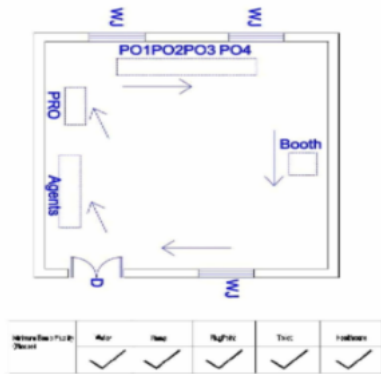

Google Map View

Polling Station Building Front View

Polling Station Front View

Cad View

Key MAP View

1 பெயர் : வாசுகி கணவர் பெயர்: தண்டபாணி வீட்டு எண் : 1/1 வயது : 55 பாலினம் : பெண் Photo is available	IOR2038396	2 பெயர் : சிவரஞ்சனி கணவர் பெயர்: வெங்கடேசன் வீட்டு எண் : 1/1 வயது : 36 பாலினம் : பெண் Photo is available	IOR2041804	3 பெயர் : நல்லி கணவர் பெயர்: பிரகாஷ் வீட்டு எண் : 2 வயது : 44 பாலினம் : பெண் Photo is available	IOR0928903
4 பெயர் : ராமமுர்த்தி தந்தை பெயர்: அய்யாசாமி வீட்டு எண் : 2-1 வயது : 71 பாலினம் : ஆண் Photo is available	IOR1819861	5 பெயர் : வரலட்சுமி கணவர் பெயர்: ராமமுர்த்தி வீட்டு எண் : 2-1 வயது : 66 பாலினம் : பெண் Photo is available	IOR1819879	6 பெயர் : ரமேஷ் தந்தை பெயர்: ராமமுர்த்தி வீட்டு எண் : 2-1 வயது : 47 பாலினம் : ஆண் Photo is available	LMG4481362
7 பெயர் : பிரகாஷ் தந்தை பெயர்: ராமமுர்த்தி வீட்டு எண் : 2-1 வயது : 46 பாலினம் : ஆண் Photo is available	LMG4481420	8 பெயர் : விக்னேஷ் தந்தை பெயர்: பெருமாள் வீட்டு எண் : 2-24 வயது : 29 பாலினம் : ஆண் Photo is available	IOR1380625	S 9 பெயர் : சரவணகுமார் கணவர் பெயர்: வீரபாகு வீட்டு எண் : 2/83 வயது : 43 பாலினம் : பெண் DELETED Photo is available	IOR1631522
10 பெயர் : ரோஸ்மேரி தந்தை பெயர்: வேலாயுதம் வீட்டு எண் : 2-வது தெரு வயது : 39 பாலினம் : பெண் Photo is available	IOR2037240	11 பெயர் : கோவிந்தராஜ் தந்தை பெயர்: பச்சையப்பன் வீட்டு எண் : 3 வயது : 57 பாலினம் : ஆண் Photo is available	IOR1380963	12 பெயர் : பாலாஜி தந்தை பெயர்: ஜெயராமன் வீட்டு எண் : 3 வயது : 35 பாலினம் : ஆண் Photo is available	IOR1172030
13 பெயர் : சதீஷ்குமார் தந்தை பெயர்: புன்னியகுமார் வீட்டு எண் : 3 வயது : 30 பாலினம் : ஆண் Photo is available	IOR1172139	14 பெயர் : கனிமொழி தந்தை பெயர்: லட்சுமகாந்தன் வீட்டு எண் : 3 வயது : 29 பாலினம் : பெண் Photo is available	IOR1492198	15 பெயர் : சமதி கணவர் பெயர்: கோவிந்தராஜ் வீட்டு எண் : 3-2 வயது : 51 பாலினம் : பெண் Photo is available	IOR1413228
16 பெயர் : மோனிஷா தந்தை பெயர்: கோவிந்தராஜ் வீட்டு எண் : 3-2 வயது : 27 பாலினம் : பெண் Photo is available	IOR1516467	17 பெயர் : மீனா தந்தை பெயர்: சேகர் வீட்டு எண் : 3-2 வயது : 27 பாலினம் : பெண் Photo is available	IOR1516483	18 பெயர் : திவ்யா ஸ்ரீ தந்தை பெயர்: கோவிந்தராஜ் வீட்டு எண் : 3/2 வயது : 24 பாலினம் : பெண் Photo is available	IOR2037224
19 பெயர் : சாந்தி கணவர் பெயர்: புண்ணியகுமார் வீட்டு எண் : 3-4 வயது : 56 பாலினம் : பெண் Photo is available	LMG3674421	20 பெயர் : சமதி தந்தை பெயர்: ஜெயராமன் வீட்டு எண் : 3-5 வயது : 37 பாலினம் : பெண் Photo is available	IOR1172097	21 பெயர் : விஜய் ர தந்தை பெயர்: ரத்னகுமார் வீட்டு எண் : 3/5 வயது : 21 பாலினம் : ஆண் Photo is available	IOR2301919
22 பெயர் : மகேஸ்வரி கணவர் பெயர்: ஹரிபாஸ்கர் வீட்டு எண் : 4 வயது : 41 பாலினம் : பெண் Photo is available	IOR1172105	23 பெயர் : ராஜேந்திரன் தந்தை பெயர்: பார்த்தசாரதி வீட்டு எண் : 4 வயது : 33 பாலினம் : ஆண் Photo is available	IOR1072198	24 பெயர் : கருணாகரன் தந்தை பெயர்: முனுசாமி வீட்டு எண் : 4-1 வயது : 70 பாலினம் : ஆண் Photo is available	IOR1819887
25 பெயர் : புஷ்பா கணவர் பெயர்: கருணாகரன் வீட்டு எண் : 4-1 வயது : 60 பாலினம் : பெண் Photo is available	IOR1819895	26 பெயர் : ஹரிபாஸ்கர் தந்தை பெயர்: கருணாகரன் வீட்டு எண் : 4-1 வயது : 44 பாலினம் : ஆண் Photo is available	LMG1303528	27 பெயர் : சுப்புலட்சுமி கணவர் பெயர்: ராமகிருஷ்ணன் வீட்டு எண் : 4-37 வயது : 71 பாலினம் : பெண் Photo is available	IOR0517672
28 பெயர் : ஜெயராமன் தந்தை பெயர்: கோபால் வீட்டு எண் : 5 வயது : 62 பாலினம் : ஆண் Photo is available	IOR1819911	29 பெயர் : முருகன் தந்தை பெயர்: முத்துசாமி வீட்டு எண் : 5 வயது : 49 பாலினம் : ஆண் Photo is available	LMG3677721	30 பெயர் : கெஜலட்சுமி கணவர் பெயர்: முருகன் வீட்டு எண் : 5 வயது : 46 பாலினம் : பெண் Photo is available	LMG3677713