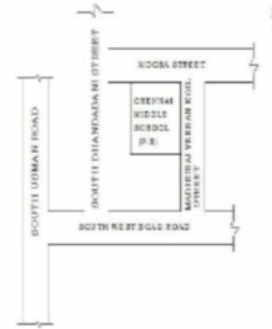

Google Map View

Polling Station Building Front View

Polling Station Front View

Cad View

Key MAP View

1 பெயர் : வாசுகி கணவர் பெயர்: தண்டபாணி வீட்டு எண் : 1/1 வயது : 55 பாலினம் : பெண் Photo is available	IOR2038396	2 பெயர் : சிவரஞ்சனி கணவர் பெயர்: வெங்கடேசன் வீட்டு எண் : 1/1 வயது : 36 பாலினம் : பெண் Photo is available	IOR2041804	3 பெயர் : நல்லி கணவர் பெயர்: பிரகாஷ் வீட்டு எண் : 2 வயது : 44 பாலினம் : பெண் Photo is available	IOR0928903
4 பெயர் : ராமமுர்த்தி தந்தை பெயர்: அய்யாசாமி வீட்டு எண் : 2-1 வயது : 71 பாலினம் : ஆண் Photo is available	IOR1819861	5 பெயர் : வரலட்சுமி கணவர் பெயர்: ராமமுர்த்தி வீட்டு எண் : 2-1 வயது : 66 பாலினம் : பெண் Photo is available	IOR1819879	6 பெயர் : ரமேஷ் தந்தை பெயர்: ராமமுர்த்தி வீட்டு எண் : 2-1 வயது : 47 பாலினம் : ஆண் Photo is available	LMG4481362
7 பெயர் : பிரகாஷ் தந்தை பெயர்: ராமமுர்த்தி வீட்டு எண் : 2-1 வயது : 46 பாலினம் : ஆண் Photo is available	LMG4481420	8 பெயர் : விக்னேஷ் தந்தை பெயர்: பெருமாள் வீட்டு எண் : 2-24 வயது : 29 பாலினம் : ஆண் Photo is available	IOR1380625	S 9 பெயர் : சரவணகுமார் கணவர் பெயர்: வீரபாகு வீட்டு எண் : 2/83 வயது : 43 பாலினம் : பெண் DELETED Photo is available	IOR1631522
10 பெயர் : ரோஸ்மேரி தந்தை பெயர்: வேலாயுதம் வீட்டு எண் : 2-வது தெரு வயது : 39 பாலினம் : பெண் Photo is available	IOR2037240	11 பெயர் : கோவிந்தராஜ் தந்தை பெயர்: பச்சையப்பன் வீட்டு எண் : 3 வயது : 57 பாலினம் : ஆண் Photo is available	IOR1380963	12 பெயர் : பாலாஜி தந்தை பெயர்: ஜெயராமன் வீட்டு எண் : 3 வயது : 35 பாலினம் : ஆண் Photo is available	IOR1172030
13 பெயர் : சதீஷ்குமார் தந்தை பெயர்: புன்னியகுமார் வீட்டு எண் : 3 வயது : 30 பாலினம் : ஆண் Photo is available	IOR1172139	14 பெயர் : கனிமொழி தந்தை பெயர்: லட்சுமகாந்தன் வீட்டு எண் : 3 வயது : 29 பாலினம் : பெண் Photo is available	IOR1492198	15 பெயர் : சமதி கணவர் பெயர்: கோவிந்தராஜ் வீட்டு எண் : 3-2 வயது : 51 பாலினம் : பெண் Photo is available	IOR1413228
16 பெயர் : மோனிஷா தந்தை பெயர்: கோவிந்தராஜ் வீட்டு எண் : 3-2 வயது : 27 பாலினம் : பெண் Photo is available	IOR1516467	17 பெயர் : மீனா தந்தை பெயர்: சேகர் வீட்டு எண் : 3-2 வயது : 27 பாலினம் : பெண் Photo is available	IOR1516483	18 பெயர் : திவ்யா ஸ்ரீ தந்தை பெயர்: கோவிந்தராஜ் வீட்டு எண் : 3/2 வயது : 24 பாலினம் : பெண் Photo is available	IOR2037224
19 பெயர் : சாந்தி கணவர் பெயர்: புண்ணியகுமார் வீட்டு எண் : 3-4 வயது : 56 பாலினம் : பெண் Photo is available	LMG3674421	20 பெயர் : சமதி தந்தை பெயர்: ஜெயராமன் வீட்டு எண் : 3-5 வயது : 37 பாலினம் : பெண் Photo is available	IOR1172097	21 பெயர் : விஜய் ர தந்தை பெயர்: ரத்னகுமார் வீட்டு எண் : 3/5 வயது : 21 பாலினம் : ஆண் Photo is available	IOR2301919
22 பெயர் : மகேஸ்வரி கணவர் பெயர்: ஹரிபாஸ்கர் வீட்டு எண் : 4 வயது : 41 பாலினம் : பெண் Photo is available	IOR1172105	23 பெயர் : ராஜேந்திரன் தந்தை பெயர்: பார்த்தசாரதி வீட்டு எண் : 4 வயது : 33 பாலினம் : ஆண் Photo is available	IOR1072198	24 பெயர் : கருணாகரன் தந்தை பெயர்: முனுசாமி வீட்டு எண் : 4-1 வயது : 70 பாலினம் : ஆண் Photo is available	IOR1819887
25 பெயர் : புஷ்பா கணவர் பெயர்: கருணாகரன் வீட்டு எண் : 4-1 வயது : 60 பாலினம் : பெண் Photo is available	IOR1819895	26 பெயர் : ஹரிபாஸ்கர் தந்தை பெயர்: கருணாகரன் வீட்டு எண் : 4-1 வயது : 44 பாலினம் : ஆண் Photo is available	LMG1303528	27 பெயர் : சுப்புலட்சுமி கணவர் பெயர்: ராமகிருஷ்ணன் வீட்டு எண் : 4-37 வயது : 71 பாலினம் : பெண் Photo is available	IOR0517672
28 பெயர் : ஜெயராமன் தந்தை பெயர்: கோபால் வீட்டு எண் : 5 வயது : 62 பாலினம் : ஆண் Photo is available	IOR1819911	29 பெயர் : முருகன் தந்தை பெயர்: முத்துசாமி வீட்டு எண் : 5 வயது : 49 பாலினம் : ஆண் Photo is available	LMG3677721	30 பெயர் : கெஜலட்சுமி கணவர் பெயர்: முருகன் வீட்டு எண் : 5 வயது : 46 பாலினம் : பெண் Photo is available	LMG3677713