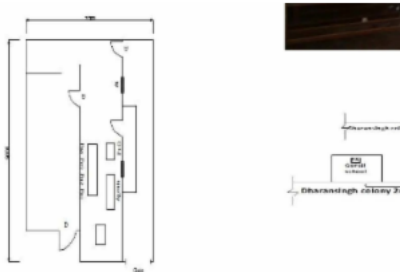

Google Map View

Polling Station Building Front View

Polling Station Front View

Cad View

Minimum Basic Facility (please)	Water	Ramp	Plung Point	Toilet	Healthcare
	✓	✓	✓	✓	✓

Key MAP View

1 பெயர் : சித்திரைபாண்டியன் தந்தை பெயர்: தங்கவேல் வீட்டு எண் : 1-1 வயது : 69 பாலினம் : ஆண் Photo is available	LMG2123867	2 பெயர் : பாக்கியலட்சுமி கணவர் பெயர்: சித்திரைபாண்டியன் வீட்டு எண் : 1-1 வயது : 63 பாலினம் : பெண் Photo is available	LMG2123875	3 பெயர் : ராஜன் பொன்னையா தந்தை பெயர்: பொன்னையா வீட்டு எண் : 1-6 வயது : 49 பாலினம் : ஆண் Photo is available	IOR2188191
4 பெயர் : சரன்யா ராஜன் தந்தை பெயர்: ராஜன் வீட்டு எண் : 1/6 வயது : 21 பாலினம் : பெண் Photo is available	IOR2188183	S 5 பெயர் : கற்பகம் கணவர் பெயர்: சஞ்சீவிராமன் வீட்டு எண் : 2 வயது : 62 பாலினம் : பெண் DELETED	IOR0429886	6 பெயர் : வரதராஜன் தந்தை பெயர்: சதாசிவம் வீட்டு எண் : 2-1 வயது : 72 பாலினம் : ஆண் Photo is available	LMG1539782
7 பெயர் : தனலட்சுமி கணவர் பெயர்: வரதராஜன் வீட்டு எண் : 2-1 வயது : 63 பாலினம் : பெண் Photo is available	LMG1539790	8 பெயர் : பாலகிருஷ்ணன் தந்தை பெயர்: வரதராஜன் வீட்டு எண் : 2-1 வயது : 45 பாலினம் : ஆண் Photo is available	LMG4677985	9 பெயர் : ரவிசங்கர் தந்தை பெயர்: ஆறுமுகம் வீட்டு எண் : 2-2 வயது : 57 பாலினம் : ஆண் Photo is available	IOR1711555
10 பெயர் : பரஞ்சோதி கணவர் பெயர்: ரவிசங்கர் வீட்டு எண் : 2-2 வயது : 48 பாலினம் : பெண் Photo is available	LMG4625869	# 11 பெயர் : வாகிஷா உபாத்யாயா கணவர் பெயர்: பிரதாப் வீட்டு எண் : 2-2 வயது : 34 பாலினம் : பெண் Photo is available	IOR1631944	# 12 பெயர் : கணேஷ் பாலசுப்பிரமணியம் இதரர் பெயர்: வினோதினி வீட்டு எண் : 2/16 வயது : 30 பாலினம் : ஆண் Photo is available	IOR2199750
S 13 பெயர் : ரமேஷ் பாபு தந்தை பெயர்: ராஜகோபால் வீட்டு எண் : 2/16 என்ஜிஓ காலனி வயது : 60 பாலினம் : ஆண் DELETED	IOR2217586	S 14 பெயர் : ஹரி ராஜ் தந்தை பெயர்: ரமேஷ் வீட்டு எண் : 2/16 என்ஜிஓ காலனி வயது : 20 பாலினம் : ஆண் DELETED	IOR2217792	15 பெயர் : சஞ்சய்குமரன் தந்தை பெயர்: சுரேஷ்பாபு வீட்டு எண் : 3 வயது : 28 பாலினம் : ஆண் Photo is available	IOR1328608
16 பெயர் : பாபு தந்தை பெயர்: கண்ணன் வீட்டு எண் : 3-1 வயது : 57 பாலினம் : ஆண் Photo is available	LMG2121267	17 பெயர் : பாலசுப்பிரமணியன் தந்தை பெயர்: கண்ணன் வீட்டு எண் : 3-1 வயது : 55 பாலினம் : ஆண் Photo is available	IOR1711571	18 பெயர் : உஷா கணவர் பெயர்: பாபு வீட்டு எண் : 3-1 வயது : 51 பாலினம் : பெண் Photo is available	LMG2121275
19 பெயர் : லட்சுமி தந்தை பெயர்: கண்ணன் வீட்டு எண் : 3-1 வயது : 49 பாலினம் : பெண் Photo is available	LMG4625877	20 பெயர் : வசந்தி கணவர் பெயர்: பூபதி வீட்டு எண் : 3-2 வயது : 67 பாலினம் : பெண் Photo is available	IOR1711597	21 பெயர் : கோபிநாத் தந்தை பெயர்: பூபதி வீட்டு எண் : 3-2 வயது : 47 பாலினம் : ஆண் Photo is available	LMG1349380
22 பெயர் : மோகன் தந்தை பெயர்: பூபதி வீட்டு எண் : 3-2 வயது : 44 பாலினம் : ஆண் Photo is available	LMG2117737	23 பெயர் : வரதா ராஜ்ஜு தந்தை பெயர்: சீதா கிருஷ்ண மூர்த்தி வீட்டு எண் : 3/19 வயது : 71 பாலினம் : ஆண் Photo is available	IOR1951250	24 பெயர் : நாகா லட்சுமி கணவர் பெயர்: சீதா வராத ராஜ் வீட்டு எண் : 3/19 வயது : 65 பாலினம் : பெண் Photo is available	IOR1952787
25 பெயர் : ரமேஷ் கிருஷ்ணா தந்தை பெயர்: சீதா வீட்டு எண் : 3 / 19 வயது : 40 பாலினம் : ஆண் Photo is available	IOR1961556	26 பெயர் : லலிதா கணவர் பெயர்: ராமசந்திரன் வீட்டு எண் : 4 வயது : 69 பாலினம் : பெண் Photo is available	IOR2204204	27 பெயர் : அபிநயா கணவர் பெயர்: பாலசுப்பிரமணியன் வீட்டு எண் : 4 வயது : 31 பாலினம் : பெண் Photo is available	IOR0857904
28 பெயர் : டேரல் ஃபிராங்க்ளின் தந்தை பெயர்: பீட்டர் வீட்டு எண் : 4 வயது : 25 பாலினம் : ஆண் Photo is available	IOR1631928	29 பெயர் : பாலசுப்பிரமணியன் தந்தை பெயர்: சந்திரன் வீட்டு எண் : 4-3C வயது : 63 பாலினம் : ஆண் Photo is available	LMG2122083	30 பெயர் : மீனாராணி கணவர் பெயர்: பாலசுப்பிரமணியன் வீட்டு எண் : 4-3C வயது : 53 பாலினம் : பெண் Photo is available	LMG2121614