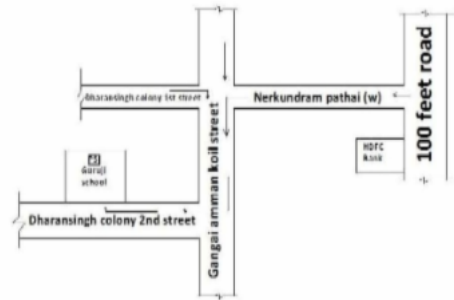

Key MAP View