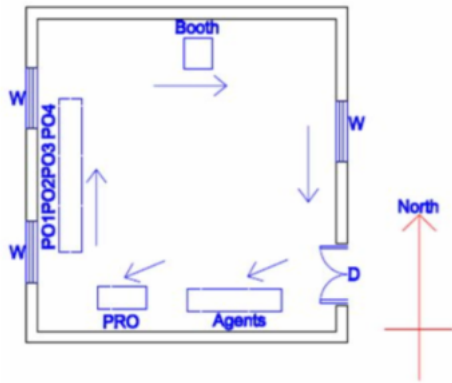

Google Map View

Polling Station Building Front View

Polling Station Front View

Cad View

Key MAP View

1 பெயர் : ராதாகிருஷ்ணன் தந்தை பெயர்: விஸ்வநாதஜயர் வீட்டு எண் : 1 வயது : 74 பாலினம் : ஆண்	IOR1843879 Photo is available	2 பெயர் : கல்யாணி கணவர் பெயர்: ராதாகிருஷ்ணன் வீட்டு எண் : 1 வயது : 68 பாலினம் : பெண்	IOR1843887 Photo is available	3 பெயர் : பிரத்தீபா தந்தை பெயர்: ராதாகிருஷ்ணன் வீட்டு எண் : 1 வயது : 44 பாலினம் : பெண்	LMG1378009 Photo is available
4 பெயர் : சரன்யா கணவர் பெயர்: பாஸ்கர் வீட்டு எண் : 2 வயது : 34 பாலினம் : பெண்	IOR1176866 Photo is available	5 பெயர் : அரவிந்த் மு தந்தை பெயர்: முத்துசுப்பிரமணியன் வீட்டு எண் : 2/3, தரை தளம் வயது : 25 பாலினம் : ஆண்	IOR1666320 Photo is available	6 பெயர் : மோகனா கணவர் பெயர்: பிரபாகர் வீட்டு எண் : 2-4 வயது : 66 பாலினம் : பெண்	IOR1843895 Photo is available
# 7 பெயர் : பாஸ்கர் ராமசந்திரன் தந்தை பெயர்: ராமச்சந்திரன் வீட்டு எண் : 2ஏ,28&29 வயது : 45 பாலினம் : ஆண்	LMG2339943 Photo is available	8 பெயர் : விஜயகுமாரி கணவர் பெயர்: சீனிவாசபத்மநாபன் வீட்டு எண் : 3-3 வயது : 76 பாலினம் : பெண்	IOR1472919 Photo is available	9 பெயர் : ஸ்ரீகாந்த் தந்தை பெயர்: ஸ்ரீனிவாசபத்மநாபன் வீட்டு எண் : 3-3 வயது : 53 பாலினம் : ஆண்	IOR1472935 Photo is available
10 பெயர் : ஸ்ரீவத்சன் தந்தை பெயர்: பத்மநாபன் வீட்டு எண் : 3-3 வயது : 32 பாலினம் : ஆண்	IOR1176478 Photo is available	11 பெயர் : ஷோபனா கணவர் பெயர்: ஸ்ரீகாந்த் வீட்டு எண் : 3-3-2-3 வயது : 50 பாலினம் : பெண்	IOR1472927 Photo is available	12 பெயர் : வெங்கட்ராமன் தந்தை பெயர்: பாலசுப்ரமணியம் வீட்டு எண் : 3-5 வயது : 55 பாலினம் : ஆண்	LMG3432671 Photo is available
13 பெயர் : கீதப்ரியா கணவர் பெயர்: வெங்கட்ராமன் வீட்டு எண் : 3-5 வயது : 46 பாலினம் : பெண்	LMG3432614 Photo is available	14 பெயர் : கார்த்திகேயன் வெ தந்தை பெயர்: வெங்கட்ராமன் வீட்டு எண் : 3/5-2/5 வயது : 23 பாலினம் : ஆண்	IOR2296564 Photo is available	15 பெயர் : கீர்த்திகா தந்தை பெயர்: கீர்த்திவாசன் வீட்டு எண் : 3/2, 3 வயது : 28 பாலினம் : பெண்	IOR2032217 Photo is available
16 பெயர் : சுரேஷ் தந்தை பெயர்: கிருஷ்ணமூர்த்தி வீட்டு எண் : 4-2 வயது : 64 பாலினம் : ஆண்	LMG4182283 Photo is available	17 பெயர் : ஹரிஹரன்சித்தார்த் தந்தை பெயர்: சுரேஷ் வீட்டு எண் : 4-2 வயது : 36 பாலினம் : ஆண்	IOR0203372 Photo is available	18 பெயர் : தீப்தி தந்தை பெயர்: சுரேஷ் வீட்டு எண் : 4-2 வயது : 33 பாலினம் : பெண்	IOR0838268 Photo is available
19 பெயர் : ஜெயந்தி கணவர் பெயர்: சுரேஷ் வீட்டு எண் : 4-2-28-29 வயது : 59 பாலினம் : பெண்	LMG4614426 Photo is available	20 பெயர் : ஆனந்த் தந்தை பெயர்: ரங்கசாமி வீட்டு எண் : 5 வயது : 56 பாலினம் : ஆண்	IOR2023539 Photo is available	21 பெயர் : தேவி கணவர் பெயர்: ஆனந்த் வீட்டு எண் : 5 வயது : 45 பாலினம் : பெண்	IOR2023497 Photo is available
22 பெயர் : சரவணன் தந்தை பெயர்: ஆனந்த் வீட்டு எண் : 5 வயது : 28 பாலினம் : ஆண்	IOR2023562 Photo is available	23 பெயர் : விஜயலக்ஷ்மி கணவர் பெயர்: கிருஷ்ணமாச்சாரி வீட்டு எண் : 5/9,1ஸ்டீட் தளம்,பது டேக் நாரா வயது : 71 பாலினம் : பெண்	TIK1450410 Photo is available	24 பெயர் : மணிகண்டன் தந்தை பெயர்: கிருஷ்ணமாச்சாரி வீட்டு எண் : 5/9,1ஸ்டீட் தளம்,பது டேக் நாரா வயது : 43 பாலினம் : ஆண்	IBJ1525328 Photo is available
25 பெயர் : ராதா கணவர் பெயர்: நடேசன் வீட்டு எண் : 6 வயது : 82 பாலினம் : பெண்	IOR1843945 Photo is available	26 பெயர் : சரவண் தந்தை பெயர்: கிருஷ்ணமூர்த்தி வீட்டு எண் : 6 வயது : 32 பாலினம் : ஆண்	IOR1088137 Photo is available	27 பெயர் : இராமதாஸ் தந்தை பெயர்: சுப்ரமணியன் வீட்டு எண் : 7 வயது : 69 பாலினம் : ஆண்	IOR1265115 Photo is available
28 பெயர் : விஜியலெட்சுமி கணவர் பெயர்: இராமதாஸ் வீட்டு எண் : 7 வயது : 62 பாலினம் : பெண்	IOR1265123 Photo is available	29 பெயர் : சைலஜா தந்தை பெயர்: நாகராஜன் வீட்டு எண் : 7 வயது : 38 பாலினம் : பெண்	LMG4171401 Photo is available	30 பெயர் : சபீஷ் தந்தை பெயர்: நாகராஜன் வீட்டு எண் : 7 வயது : 33 பாலினம் : ஆண்	IOR0717306 Photo is available