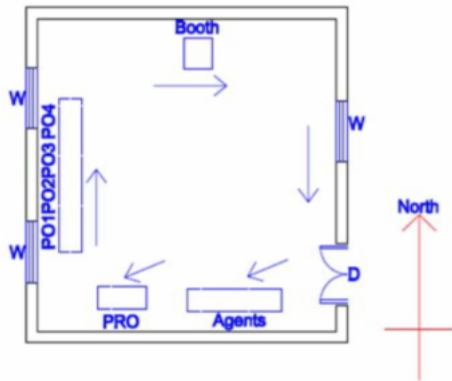

Google Map View

Polling Station Building Front View

Polling Station Front View

Cad View

Key MAP View

1 பெயர் : குமார் தந்தை பெயர் : சுப்ரமணியன் வீட்டு எண் : 9 வயது : 76 பாலினம் : ஆண் Photo is available	IOR1178789	# 2 பெயர் : ஜெயலக்ஷ்மி குமார் கணவர் பெயர் : குமார் வீட்டு எண் : 9 வயது : 73 பாலினம் : பெண் Photo is available	IOR1178771	3 பெயர் : ஹரிஹரன் தந்தை பெயர் : பாலசுப்ரமணியன் வீட்டு எண் : 28/183 வயது : 24 பாலினம் : ஆண் Photo is available	IOR1994904
4 பெயர் : பிரபாகரன் தந்தை பெயர் : தனபால் வீட்டு எண் : 61/32 வயது : 67 பாலினம் : ஆண் Photo is available	IOR2061802	5 பெயர் : ஜெயசங்கரி தந்தை பெயர் : பிரபாகரன் வீட்டு எண் : 61/32 வயது : 60 பாலினம் : பெண் Photo is available	IOR2073781	6 பெயர் : அதர்ஷ அதர்ஷ் தந்தை பெயர் : ராஜேந்த்ரா ராஜேந்த்ரா வீட்டு எண் : 80/175,லைநிகசுதந் அடுக்கு வீடு வயது : 28 பாலினம் : ஆண் Photo is available	IOR2267623
7 பெயர் : கிரிதர் தந்தை பெயர் : கேசவன் வீட்டு எண் : 89 வயது : 67 பாலினம் : ஆண் Photo is available	IOR0915546	8 பெயர் : சந்தியா கணவர் பெயர் : கிரிதர் வீட்டு எண் : 89 வயது : 62 பாலினம் : பெண் Photo is available	IOR0915538	# 9 பெயர் : சுப்ரமணியன் தந்தை பெயர் : வெங்கடேசன் வீட்டு எண் : 116 வயது : 76 பாலினம் : ஆண் Photo is available	IOR1178748
# 10 பெயர் : மல்லீஸ்வரி கணவர் பெயர் : சுப்ரமணியன் வீட்டு எண் : 116 வயது : 71 பாலினம் : பெண் Photo is available	IOR1178714	11 பெயர் : புவனா கணவர் பெயர் : வெங்கட்பாபு வீட்டு எண் : 116 வயது : 46 பாலினம் : பெண் Photo is available	IOR1178730	12 பெயர் : அன்னபூரணி கணவர் பெயர் : கார்திகேயன் வீட்டு எண் : 116 வயது : 38 பாலினம் : பெண் Photo is available	IOR1178722
13 பெயர் : பஸந்த் குமார் தந்தை பெயர் : வைத்தியநாதன் வீட்டு எண் : 127 வயது : 49 பாலினம் : ஆண் Photo is available	IOR1283993	# 14 பெயர் : வைத்தியநாதன் தந்தை பெயர் : சுப்பிரமணியன் வீட்டு எண் : 129,கமாகோடி ஃப்லெட்ஸ் வயது : 66 பாலினம் : ஆண் Photo is available	IOR2261816	15 பெயர் : ராஜேஸ்வரி தந்தை பெயர் : கிருஷ்ணமூர்த்தி வீட்டு எண் : 130 வயது : 65 பாலினம் : பெண் Photo is available	IOR1466663
16 பெயர் : வெங்கட்ராமன் வெங்கட்ராமன் தந்தை பெயர் : மணி மணி வீட்டு எண் : 130,எஃப்எஃப்2- மஹாலக்ஷ்மி ஸ்ரீ வயது : 61 பாலினம் : ஆண் Photo is available	IOR2264109	17 பெயர் : ரோஷ்நபேக்ம் ரோஷன் கணவர் பெயர் : கூலம்ஹாசைன் கூலம் வீட்டு எண் : 131/63 வயது : 66 பாலினம் : பெண் Photo is available	IOR2264505	18 பெயர் : ஸலீமஏந்கஆலேஸ் சலீம் தந்தை பெயர் : கூலம்ஹாசைன் கூலம் வீட்டு எண் : 131/63, வயது : 46 பாலினம் : ஆண் Photo is available	IOR2264349
19 பெயர் : அம்ரின்பிபாத்திம் தந்தை பெயர் : சதக்அப்துல்ல சதக்அப்துல்ல வீட்டு எண் : 131,கமாகோடி தெரு,லகே வ்யூ சால வயது : 23 பாலினம் : பெண் Photo is available	IOR2252674	20 பெயர் : ஆசிய கணவர் பெயர் : முஹமதஅலிஜின்னா வீட்டு எண் : 131,லகே வ்யூ சாலை வயது : 70 பாலினம் : பெண் Photo is available	IOR2252948	21 பெயர் : சதக்அப்துல்ல தந்தை பெயர் : அப்துல்காதர் வீட்டு எண் : 131,லகே வ்யூ சாலை வயது : 63 பாலினம் : ஆண் Photo is available	IOR2252757
22 பெயர் : தெளலாதநிஷா கணவர் பெயர் : சதக்அப்துல்லா வீட்டு எண் : 131,லகே வ்யூ சாலை வயது : 49 பாலினம் : பெண் Photo is available	IOR2273589	23 பெயர் : லலிதா கணவர் பெயர் : வெங்கட்ராமன் வெங்கட்ராமன் வீட்டு எண் : 136,எஃப்எஃப்1,மகாலட்சுமி ஃப்ல வயது : 54 பாலினம் : பெண் Photo is available	IOR2270577	24 பெயர் : டேவிட் ஜான் தந்தை பெயர் : ஸிலைவரயன் வீட்டு எண் : 143,கமாகோடி தெரு வயது : 40 பாலினம் : ஆண் Photo is available	IOR2252930
25 பெயர் : கார்த்திக் தந்தை பெயர் : கணபதி வீட்டு எண் : 148-B2 வயது : 45 பாலினம் : ஆண் Photo is available	IOR1204908	26 பெயர் : மாதவன் தந்தை பெயர் : தேசிகாசாரி வீட்டு எண் : 148-C1 வயது : 71 பாலினம் : ஆண் Photo is available	IOR1855824	27 பெயர் : சந்தியா தந்தை பெயர் : மாதவன் வீட்டு எண் : 148-C1 வயது : 41 பாலினம் : பெண் Photo is available	LMG3482197
28 பெயர் : அமீர்கான் அமீர் தந்தை பெயர் : அப்துலரஷீத் அப்துல் வீட்டு எண் : 148,அடுக்கு வீடு- ஏ1,மும்பாஜ் வயது : 35 பாலினம் : ஆண் Photo is available	IOR2264190	29 பெயர் : ரத்னம் தந்தை பெயர் : கிருஷ்ணமூர்த்தி வீட்டு எண் : 149,எஃப்எஃப்- 2,மகாலட்சுமி ஃப் வயது : 27 பாலினம் : ஆண் Photo is available	IOR2267631	30 பெயர் : யோகேஷ்வரி கணவர் பெயர் : ரவி குமார் ரவி வீட்டு எண் : 163 வயது : 51 பாலினம் : பெண் Photo is available	IOR2264380