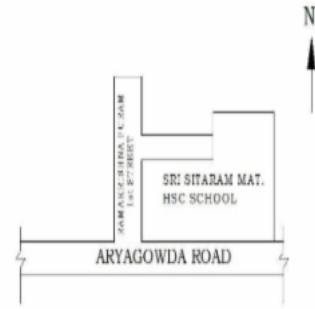

Key MAP View