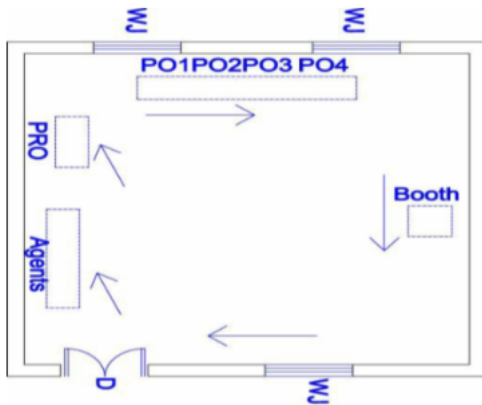

Google Map View

Polling Station Building Front View

Polling Station Front View

Cad View

Key MAP View

1 பெயர் : ஸ்ரீதீபாலசுஷ்மி கணவர் பெயர்: ஸ்ரீநாத் வீட்டு எண் : 1 வயது : 43 பாலினம் : பெண்	IOR0613778 Photo is available	2 பெயர் : தனப்பிரியா தந்தை பெயர்: சோபாலகிருஷ்ணன் வீட்டு எண் : 1 வயது : 27 பாலினம் : பெண்	IOR1513365 Photo is available	3 பெயர் : முரளிதரன் தந்தை பெயர்: கல்யாணசுந்தரம் வீட்டு எண் : 1-1 வயது : 61 பாலினம் : ஆண்	LMG3208535 Photo is available
4 பெயர் : கீதா கணவர் பெயர்: முரளிதரன் வீட்டு எண் : 1-1 வயது : 58 பாலினம் : பெண்	LMG3208543 Photo is available	5 பெயர் : ஹரிஹரன் தந்தை பெயர்: முரளிதரன் வீட்டு எண் : 1/1 வயது : 23 பாலினம் : ஆண்	IOR2015477 Photo is available	6 பெயர் : சேஷாத்ரி தந்தை பெயர்: திருவெங்கடாசாரி வீட்டு எண் : 1/2 வயது : 76 பாலினம் : ஆண்	URT1776947 Photo is available
7 பெயர் : காயத்ரி கணவர் பெயர்: பிரஷாந்த் வீட்டு எண் : 1/2 வயது : 32 பாலினம் : பெண்	IOR2131340 Photo is available	8 பெயர் : சுஜாதா கணவர் பெயர்: ராஜகோபாலன் வீட்டு எண் : 1-3 வயது : 68 பாலினம் : பெண்	LMG1491133 Photo is available	9 பெயர் : ஸ்ரீநாத் தந்தை பெயர்: ராஜகோபாலன் வீட்டு எண் : 1-3 வயது : 46 பாலினம் : ஆண்	LMG1500917 Photo is available
10 பெயர் : பாலகிருஷ்ணன் தந்தை பெயர்: கல்யாணசுந்தரம் வீட்டு எண் : 1B வயது : 79 பாலினம் : ஆண்	LMG4517934 Photo is available	11 பெயர் : மீனாட்சி கணவர் பெயர்: பாலகிருஷ்ணன் வீட்டு எண் : 1B வயது : 74 பாலினம் : பெண்	LMG4517983 Photo is available	12 பெயர் : லட்சுமணன் தந்தை பெயர்: ரங்கநாதன் வீட்டு எண் : 2 வயது : 76 பாலினம் : ஆண்	IOR1386382 Photo is available
13 பெயர் : ராதா கணவர் பெயர்: சங்கரன் வீட்டு எண் : 2 வயது : 75 பாலினம் : பெண்	IOR1282557 Photo is available	14 பெயர் : ராஜேந்தரன் தந்தை பெயர்: விருதகாஸ் வ்தாஈயர் வீட்டு எண் : 2 வயது : 68 பாலினம் : ஆண்	IOR1644657 Photo is available	15 பெயர் : சாயி வினோத் தந்தை பெயர்: ராஜேந்தரன் வீட்டு எண் : 2 வயது : 39 பாலினம் : ஆண்	IOR1634799 Photo is available
16 பெயர் : சங்கரன் தந்தை பெயர்: பாலசுப்ரமணியம் வீட்டு எண் : 2-10 வயது : 82 பாலினம் : ஆண்	IOR1879816 Photo is available	17 பெயர் : விஸ்வநாதன் பாலகிருஷ்ணன் தந்தை பெயர்: பாலகிருஷ்ணன் வீட்டு எண் : 2/10,கேவி காலனி,1ஸ்டீட் தெரு வயது : 39 பாலினம் : ஆண்	AFM1307685 Photo is available	18 பெயர் : விஜயராகவன் தந்தை பெயர்: பாலசுப்ரமணியன் வீட்டு எண் : 3 வயது : 26 பாலினம் : ஆண்	IOR1951094 Photo is available
19 பெயர் : ஸ்வர்ண கணேசன் தந்தை பெயர்: கணேசன் வீட்டு எண் : 3/1, கமலா அபார்ட்மெண்ட்ஸ், வயது : 33 பாலினம் : பெண்	RIV0737734 Photo is available	20 பெயர் : ஜானகி கணவர் பெயர்: ராமநாதன் வீட்டு எண் : 4-1 வயது : 66 பாலினம் : பெண்	IOR1879824 Photo is available	21 பெயர் : ஸ்ரீராம் தந்தை பெயர்: சுப்பிரமணியம் வீட்டு எண் : 4-9 வயது : 80 பாலினம் : ஆண்	IOR1555119 Photo is available
22 பெயர் : ஜெயந்தி தந்தை பெயர்: ஸ்ரீராம் வீட்டு எண் : 4/9 வயது : 71 பாலினம் : பெண்	IOR1767839 Photo is available	23 பெயர் : சித்ரா கணவர் பெயர்: நடராஜன் வீட்டு எண் : 4/9 வயது : 64 பாலினம் : பெண்	IOR1133958 Photo is available	24 பெயர் : சங்கர் தந்தை பெயர்: குருசாமி வீட்டு எண் : 5 வயது : 64 பாலினம் : ஆண்	IOR0477778 Photo is available
25 பெயர் : கோமதி கணவர் பெயர்: சங்கர் வீட்டு எண் : 5 வயது : 61 பாலினம் : பெண்	IOR0477513 Photo is available	26 பெயர் : சுவாமிநாதன் தந்தை பெயர்: சங்கர் வீட்டு எண் : 5/3 வயது : 33 பாலினம் : ஆண்	IOR1634773 Photo is available	27 பெயர் : ஜெயராமன் தந்தை பெயர்: ஸாராஜா கோபாலன் வீட்டு எண் : 6 வயது : 61 பாலினம் : ஆண்	IOR2015345 Photo is available
28 பெயர் : சங்கர் ராம் தந்தை பெயர்: நடராஜன் வீட்டு எண் : 6/1 வயது : 45 பாலினம் : ஆண்	IOR1535863 Photo is available	29 பெயர் : நாமரிடா முரளி தாயின் பெயர்: மாலதி டீ இ வீட்டு எண் : 6/1, ஸ்ரீநாத் ஃபல்ட்ஸ் வயது : 29 பாலினம் : பெண்	IOR1644624 Photo is available	30 பெயர் : பி என் ஜெயலக்ஷ்மி பி என் ஜெயலக்ஷ்மி கணவர் பெயர்: வி கண்ணன் வி கண்ணன் வீட்டு எண் : 6/2ஸ்ரீநாத் பிளாட்ஸ் வயது : 71 பாலினம் : பெண்	IOR2293314 Photo is available