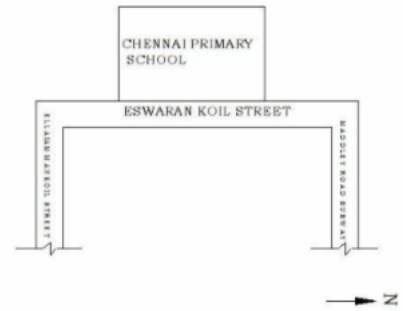

Key MAP View