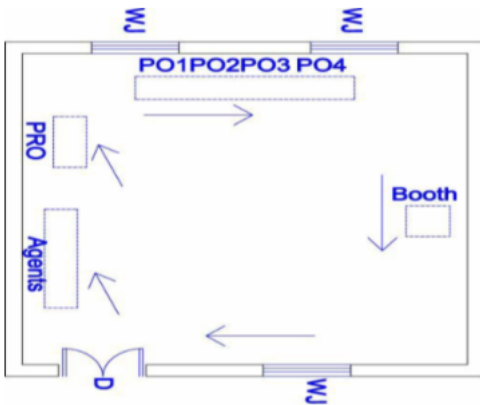

Google Map View

Polling Station Building Front View

Polling Station Front View

Cad View

Key MAP View

1 பெயர் : ராதா குமார கணேஷ் தந்தை பெயர்: செல்வராஜ் அருணாச்சலம் வீட்டு எண் : 3 வயது : 33 பாலினம் : பெண்	IOR2160612 Photo is available	2 பெயர் : சுப்புரத்தினம் தந்தை பெயர்: குமாரசாமிபிள்ளை வீட்டு எண் : 3-1 வயது : 75 பாலினம் : ஆண்	FTJ7948292 Photo is available	3 பெயர் : வேணுகோபால் சுந்தரம் தந்தை பெயர்: சுந்தரம் ஏ வீட்டு எண் : 6/17 வயது : 45 பாலினம் : ஆண்	IOR1986272 Photo is available
4 பெயர் : கணபதி தந்தை பெயர்: அருணாச்சலம் வீட்டு எண் : 7-1 வயது : 80 பாலினம் : ஆண்	IOR1881457 Photo is available	5 பெயர் : புவனேஸ்வரி கணவர் பெயர்: கணபதி வீட்டு எண் : 7-1 வயது : 69 பாலினம் : பெண்	IOR1881465 Photo is available	6 பெயர் : செந்தில்அதிபன் தந்தை பெயர்: காமாட்சிபிள்ளை வீட்டு எண் : 7-1 வயது : 48 பாலினம் : ஆண்	FTJ5555859 Photo is available
7 பெயர் : சுகாதானலக்ஷ்மி தந்தை பெயர்: கணபதி வீட்டு எண் : 7-1 வயது : 43 பாலினம் : பெண்	FTJ3209319 Photo is available	8 பெயர் : பாபு தந்தை பெயர்: பார்தலார்தீ வீட்டு எண் : 8 வயது : 79 பாலினம் : ஆண்	IOR1959741 Photo is available	9 பெயர் : சுகா கணவர் பெயர்: பாபு வீட்டு எண் : 8 வயது : 64 பாலினம் : பெண்	IOR2096170 Photo is available
10 பெயர் : கிரண் தந்தை பெயர்: பாபு வீட்டு எண் : 8 வயது : 36 பாலினம் : ஆண்	IOR1956689 Photo is available	11 பெயர் : சீனிவாசன் தந்தை பெயர்: கோவிந்தசாமி வீட்டு எண் : 9 வயது : 61 பாலினம் : ஆண்	IOR0613802 Photo is available	12 பெயர் : அமுதா கணவர் பெயர்: சீனிவாசன் வீட்டு எண் : 9 வயது : 59 பாலினம் : பெண்	IOR0613794 Photo is available
13 பெயர் : சினேகா தந்தை பெயர்: ராஜா வீட்டு எண் : 10/7 வயது : 19 பாலினம் : பெண்	IOR2280600 Photo is available	14 பெயர் : ஜனனி கணவர் பெயர்: ராமன் வீட்டு எண் : 11 வயது : 46 பாலினம் : பெண்	IOR0613810 Photo is available	15 பெயர் : ரமணன் தந்தை பெயர்: வெங்கட்ராமன் வீட்டு எண் : 13-1 வயது : 84 பாலினம் : ஆண்	FTJ3209475 Photo is available
16 பெயர் : லக்ஷ்மி கணவர் பெயர்: ரமணன் வீட்டு எண் : 13-1 வயது : 73 பாலினம் : பெண்	FTJ3209525 Photo is available	17 பெயர் : ராகவன் தந்தை பெயர்: சுவாமிநாதன் வீட்டு எண் : 15-1 வயது : 73 பாலினம் : ஆண்	IOR1881499 Photo is available	# 18 பெயர் : கல்பனா கணவர் பெயர்: ராகவன் வீட்டு எண் : 15-1 வயது : 69 பாலினம் : பெண்	IOR1881507 Photo is available
19 பெயர் : கவிதா தந்தை பெயர்: ராகவன் வீட்டு எண் : 15-1 வயது : 40 பாலினம் : பெண்	FTJ5246657 Photo is available	20 பெயர் : ராஜா தந்தை பெயர்: சங்கர் வீட்டு எண் : 17-1 வயது : 56 பாலினம் : ஆண்	FTJ3207750 Photo is available	21 பெயர் : இந்திரா கணவர் பெயர்: சங்கர் வீட்டு எண் : 17-1 வயது : 53 பாலினம் : பெண்	FTJ3207768 Photo is available
22 பெயர் : சுவாமிநாதன் இதரர் பெயர்: லலிதா வீட்டு எண் : 17/6 வயது : 63 பாலினம் : ஆண்	IOR2119337 Photo is available	23 பெயர் : லலிதா கணவர் பெயர்: சுவாமிநாதன் வீட்டு எண் : 17/6 வயது : 61 பாலினம் : பெண்	IOR2119329 Photo is available	24 பெயர் : சிவப்பிரியா தந்தை பெயர்: பஞ்சமூர்த்தி வீட்டு எண் : 19 வயது : 29 பாலினம் : பெண்	IOR1447218 Photo is available
25 பெயர் : மாரியம்மான் கணவர் பெயர்: மாரி வீட்டு எண் : 19-3 வயது : 61 பாலினம் : பெண்	FTJ1612084 Photo is available	26 பெயர் : பஞ்சமூர்த்தி தந்தை பெயர்: கோபால் வீட்டு எண் : 19-4 வயது : 54 பாலினம் : ஆண்	FTJ1610351 Photo is available	27 பெயர் : பிரேமலக்ஷ்மி கணவர் பெயர்: பஞ்சமூர்த்தி வீட்டு எண் : 19-4 வயது : 53 பாலினம் : பெண்	FTJ1611888 Photo is available
28 பெயர் : சந்திரன் கே தந்தை பெயர்: கோசப்பந் வீட்டு எண் : 19/36 வயது : 67 பாலினம் : ஆண்	IOR2182459 Photo is available	29 பெயர் : ருக்மணி ச கணவர் பெயர்: சந்திரன் வீட்டு எண் : 19/36 வயது : 53 பாலினம் : பெண்	IOR2182434 Photo is available	30 பெயர் : சுரேந்திர பாபு பா தந்தை பெயர்: பாண்டிரங்கய்யா வீட்டு எண் : 19/36 வயது : 46 பாலினம் : ஆண்	IOR2189066 Photo is available