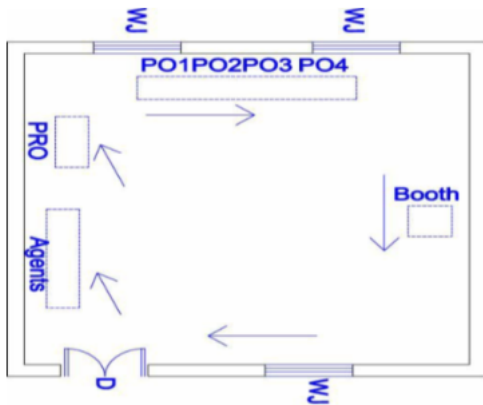

வாக்காளர் பதிவு அலுவலரின்  
கையொப்பம்

Nazri Naksha

Google Map View

Polling Station Building Front View

Polling Station Front View

Cad View

Key MAP View

சட்டமன்றத் தொகுதியின் எண் மற்றும் பெயர் : 24-தியாகராயநகர் பிரிவு எண் மற்றும் பெயர் 1-தியாகராய நகர் புதிய வார்டு எண்.141 தென்மேற்கு போக் ரோடு