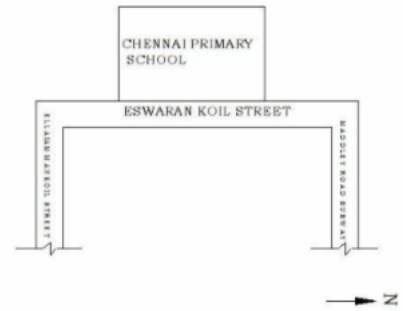

வாக்காளர் பதிவு அலுவலரின்  
கையொப்பம்

Nazri Naksha

Google Map View

Polling Station Building Front View

Polling Station Front View

Cad View

Key MAP View

சட்டமன்றத் தொகுதியின் எண் மற்றும் பெயர் : 24-தியாகராயநகர் பிரிவு எண் மற்றும் பெயர் 1-தியாகராய நகர் புதிய வார்டு எண்.141 தென்மேற்கு போக் ரோடு