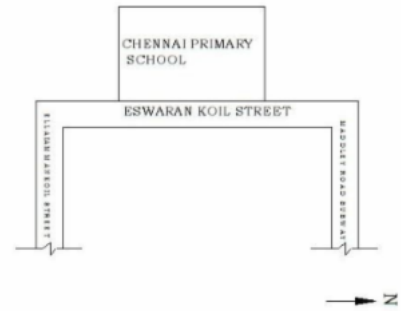

Cad View

Key MAP View