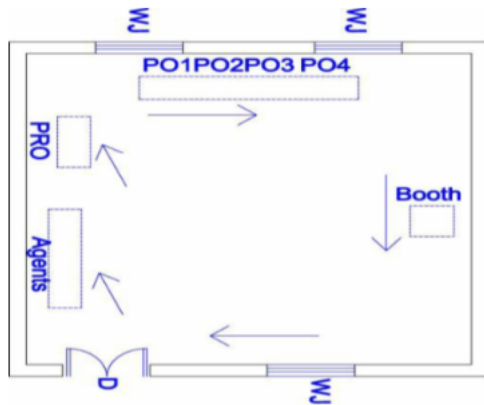

Google Map View

Polling Station Building Front View

Polling Station Front View

Cad View

Key MAP View

1 பெயர் : பழனிராஜ் இதரர் பெயர்: செந்தாமரை வீட்டு எண் : 18/220 வயது : 51 பாலினம் : ஆண்	IOR2248995 Photo is available	2 பெயர் : ஜெயகாந்தன் ப தந்தை பெயர்: பழனிராஜ் ச வீட்டு எண் : 18/220 வயது : 20 பாலினம் : ஆண்	IOR2293009 Photo is available	3 பெயர் : பிரவீண் தந்தை பெயர்: சங்கர் வீட்டு எண் : 21 வயது : 26 பாலினம் : ஆண்	IOR1963180 Photo is available
4 பெயர் : விக்கென்ஷ் தந்தை பெயர்: வேலு வீட்டு எண் : 21/212 வயது : 24 பாலினம் : ஆண்	IOR1963347 Photo is available	S 5 பெயர் : ரவிசந்திரன் லு தந்தை பெயர்: ஏ வீ லக்ஷ்மணன் எத்து வீரையா வீட்டு எண் : 21 சங்கீதா அபார்ட்மென்ட்ஸ் வயது : 64 பாலினம் : ஆண்	IOR2096733 Photo is available	6 பெயர் : ரம்பா தந்தை பெயர்: சந்திரசேகர் வீட்டு எண் : 26/200 வயது : 25 பாலினம் : பெண்	IOR1584747 Photo is available
7 பெயர் : அஷ்வின் அண்ணாமலை தந்தை பெயர்: ராஜா வீட்டு எண் : 27-1 வயது : 30 பாலினம் : ஆண்	IOR1535699 Photo is available	8 பெயர் : அஷ்யா நந்தினி தந்தை பெயர்: பாபு ராஜேந்தரன் வீட்டு எண் : 29/194 வயது : 25 பாலினம் : பெண்	IOR1962885 Photo is available	9 பெயர் : ஆர்த்தி லக்ஷ்மி ஜே பா தந்தை பெயர்: பாபு ராஜேந்தரன் வீட்டு எண் : 29/194 வயது : 23 பாலினம் : பெண்	IOR2136232 Photo is available
10 பெயர் : சிவசங்கரி கணவர் பெயர்: யுக்கேஸ் பாபு வீட்டு எண் : 33/184 வயது : 29 பாலினம் : பெண்	IOR1584580 Photo is available	11 பெயர் : பிரதீபா கே தந்தை பெயர்: கனிராஜ் கே வீட்டு எண் : 33/184 வயது : 24 பாலினம் : பெண்	IOR2150787 Photo is available	12 பெயர் : யோகேஷ் கே தந்தை பெயர்: கே கனிராஜ் வீட்டு எண் : 33/184 வயது : 22 பாலினம் : ஆண்	IOR2150902 Photo is available
13 பெயர் : கண்ணன் இதரர் பெயர்: லதா வீட்டு எண் : 39/63 வயது : 65 பாலினம் : ஆண்	IOR2128858 Photo is available	14 பெயர் : லதா கண்ணன் கணவர் பெயர்: கண்ணன் வீட்டு எண் : 39/63 வயது : 58 பாலினம் : பெண்	IOR2128866 Photo is available	15 பெயர் : சிவரஞ்சனி தந்தை பெயர்: கஜேந்திரன் வீட்டு எண் : 39/176 வயது : 23 பாலினம் : பெண்	IOR2022721 Photo is available
16 பெயர் : பாலு தந்தை பெயர்: குப்புசாமி வீட்டு எண் : 56/25 வயது : 64 பாலினம் : ஆண்	FTJ1983675 Photo is available	17 பெயர் : சரஸ்வதி கணவர் பெயர்: பாலு வீட்டு எண் : 56/25 வயது : 56 பாலினம் : பெண்	FTJ1981497 Photo is available	18 பெயர் : சுகன் தந்தை பெயர்: சுரேஷ் வீட்டு எண் : 62/122 வயது : 26 பாலினம் : ஆண்	IOR1535640 Photo is available
19 பெயர் : ஆகாஷ் ஜெ தந்தை பெயர்: ஜெயராமன் பாலு நாயக்கர் வீட்டு எண் : 65/72 வயது : 20 பாலினம் : ஆண்	IOR2216349 Photo is available	20 பெயர் : பாலுமதி கணவர் பெயர்: ராகவன் வீட்டு எண் : 108 வயது : 69 பாலினம் : பெண்	IOR1634716 Photo is available	21 பெயர் : ஹரிகிருஷ்ணன் தந்தை பெயர்: ரங்கநாதன் வீட்டு எண் : 122-1 வயது : 54 பாலினம் : ஆண்	FTJ1955236 Photo is available
# 22 பெயர் : சமதி ஹ கணவர் பெயர்: ஹரிகிருஷ்ணன் வீட்டு எண் : எண் 122/62 வயது : 47 பாலினம் : பெண்	FTJ1300433 Photo is available	23 பெயர் : மாலதி கணவர் பெயர்: சுரேஷ் வீட்டு எண் : 122-1 வயது : 46 பாலினம் : பெண்	FTJ1300417 Photo is available	24 பெயர் : சந்திரசேகரன் தந்தை பெயர்: மாணிக்கம் வீட்டு எண் : 122-3 வயது : 71 பாலினம் : ஆண்	FTJ7597891 Photo is available
25 பெயர் : கஸ்தூரி கணவர் பெயர்: சந்திரசேகரன் வீட்டு எண் : 122-3 வயது : 62 பாலினம் : பெண்	FTJ1955459 Photo is available	26 பெயர் : கீதா தந்தை பெயர்: சந்திரசேகரன் வீட்டு எண் : 122-3 வயது : 42 பாலினம் : பெண்	FTJ5247549 Photo is available	27 பெயர் : கமலக்கண்ணன் தந்தை பெயர்: கேசவன் வீட்டு எண் : 122-5 வயது : 77 பாலினம் : ஆண்	FTJ1955806 Photo is available
28 பெயர் : சாமந்தி கணவர் பெயர்: கமலக்கண்ணன் வீட்டு எண் : 122-5 வயது : 63 பாலினம் : பெண்	FTJ5250733 Photo is available	29 பெயர் : கார்த்திகேயன் தந்தை பெயர்: கமலக்கண்ணன் வீட்டு எண் : 122-5 வயது : 40 பாலினம் : ஆண்	FTJ5248265 Photo is available	30 பெயர் : சீனிவாசன் தந்தை பெயர்: கண்ணன் வீட்டு எண் : 122-7 வயது : 45 பாலினம் : ஆண்	FTJ5247101 Photo is available