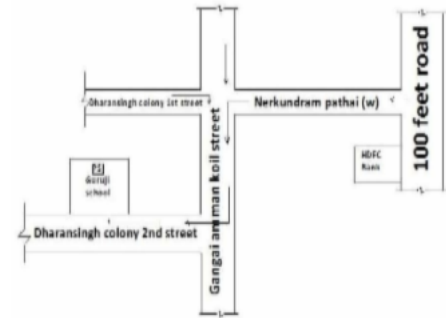

Key MAP View