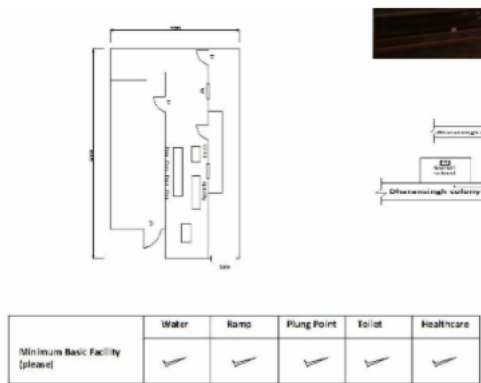

**Google Map View**

**Polling Station Building Front View**

**Polling Station Front View**

**Cad View**

**Key MAP View**

<p>S 1</p> <p>பெயர் : ஜெயலட்சுமி கணவர் பெயர் : செல்வகுமார் வீட்டு எண் : 2-19 வயது : 37 பாலினம் : பெண்</p> <p>Photo is available</p>	IOR1401538	<p>S 2</p> <p>பெயர் : சரவணன் தந்தை பெயர் : ஹரிஹரன் வீட்டு எண் : 5 வயது : 30 பாலினம் : ஆண்</p> <p>Photo is available</p>	IOR1114149	<p>S 3</p> <p>பெயர் : சிவகணேஷ் தந்தை பெயர் : முருகேசன் வீட்டு எண் : 5 வயது : 28 பாலினம் : ஆண்</p> <p>Photo is available</p>	IOR1401496
<p>S 4</p> <p>பெயர் : முறம்மதுமாஜிகான் தந்தை பெயர் : அஹ்மதுபுறகீம் வீட்டு எண் : 7 வயது : 42 பாலினம் : ஆண்</p> <p>Photo is available</p>	IOR0753533	<p>5</p> <p>பெயர் : ராஜேஸ்வரி கணவர் பெயர் : வரதன் வீட்டு எண் : 7பி வயது : 60 பாலினம் : பெண்</p> <p>Photo is available</p>	IOR1968353	<p>6</p> <p>பெயர் : சந்திரகுமார் ராமசாமி தந்தை பெயர் : ராமசாமி வீட்டு எண் : 8 வயது : 58 பாலினம் : ஆண்</p> <p>Photo is available</p>	IOR2088037
<p>7</p> <p>பெயர் : வெண்ணிலா கணவர் பெயர் : ஏழுமலை வீட்டு எண் : 8 வயது : 46 பாலினம் : பெண்</p> <p>Photo is available</p>	IOR0396978	<p>8</p> <p>பெயர் : கோமதி கணவர் பெயர் : வேலாயுதம் வீட்டு எண் : 15E வயது : 56 பாலினம் : பெண்</p> <p>Photo is available</p>	LMG4705919	<p>9</p> <p>பெயர் : காசிராஜன் தந்தை பெயர் : தில்லைக்கண்ணு வீட்டு எண் : 16-20 வயது : 46 பாலினம் : ஆண்</p> <p>Photo is available</p>	IOR1401728
<p>10</p> <p>பெயர் : மைதிலி கணவர் பெயர் : காசிராஜன் வீட்டு எண் : 16-20 வயது : 42 பாலினம் : பெண்</p> <p>Photo is available</p>	IOR1401710	<p>11</p> <p>பெயர் : தட்சாயினி கணவர் பெயர் : அன்பழகன் வீட்டு எண் : 17 / 2 வயது : 65 பாலினம் : பெண்</p> <p>Photo is available</p>	IOR1961176	<p>12</p> <p>பெயர் : சந்திரகலா கணவர் பெயர் : சரவணன் வீட்டு எண் : 21 வயது : 45 பாலினம் : பெண்</p> <p>Photo is available</p>	LMG4627501
<p>13</p> <p>பெயர் : மணிகிருஷ்ணன் தந்தை பெயர் : மகாலிங்கம் வீட்டு எண் : 23 வயது : 29 பாலினம் : ஆண்</p> <p>Photo is available</p>	IOR1401470	<p>14</p> <p>பெயர் : ராமலட்சுமி கணவர் பெயர் : மகாலிங்கம் வீட்டு எண் : 23/36 வயது : 60 பாலினம் : பெண்</p> <p>Photo is available</p>	IOR1953397	<p>15</p> <p>பெயர் : மன்னாதன் தந்தை பெயர் : பெருமாள் வீட்டு எண் : 30 வயது : 71 பாலினம் : ஆண்</p> <p>Photo is available</p>	IOR1568278
<p>16</p> <p>பெயர் : மீனாட்சி கணவர் பெயர் : மன்னாதன் வீட்டு எண் : 30 வயது : 56 பாலினம் : பெண்</p> <p>Photo is available</p>	IOR0396796	<p>17</p> <p>பெயர் : மணிமாறன் தந்தை பெயர் : மன்னாதன் வீட்டு எண் : 30 வயது : 42 பாலினம் : ஆண்</p> <p>Photo is available</p>	IOR0396465	<p>18</p> <p>பெயர் : வசந்தி கணவர் பெயர் : மணிமாறன் வீட்டு எண் : 30 வயது : 36 பாலினம் : பெண்</p> <p>Photo is available</p>	IOR1568179
<p>19</p> <p>பெயர் : ரவி தந்தை பெயர் : கணேசன் வீட்டு எண் : 30/15 வயது : 50 பாலினம் : ஆண்</p> <p>Photo is available</p>	IOR1632371	<p>20</p> <p>பெயர் : ஹரி கிருஷ்ணன் தந்தை பெயர் : ரவி வீட்டு எண் : 30/15 வயது : 26 பாலினம் : ஆண்</p> <p>Photo is available</p>	IOR1632397	<p>21</p> <p>பெயர் : ரங்கநாதன் தந்தை பெயர் : சின்னசாமி வீட்டு எண் : 35 வயது : 70 பாலினம் : ஆண்</p> <p>Photo is available</p>	IOR0396739
<p>22</p> <p>பெயர் : ராஜவேணி கணவர் பெயர் : ரங்கநாதன் வீட்டு எண் : 35 வயது : 57 பாலினம் : பெண்</p> <p>Photo is available</p>	IOR0396747	<p>23</p> <p>பெயர் : குமார் தந்தை பெயர் : ரங்கநாதன் வீட்டு எண் : 35 வயது : 44 பாலினம் : ஆண்</p> <p>Photo is available</p>	IOR0396754	<p>24</p> <p>பெயர் : சர்மிளா பானு கணவர் பெயர் : முகம்மது மாஜித் கான் வீட்டு எண் : 57-7 வயது : 39 பாலினம் : பெண்</p> <p>Photo is available</p>	IOR1499227
<p>25</p> <p>பெயர் : சேகர் தந்தை பெயர் : சீனிவாசன் வீட்டு எண் : 58 வயது : 60 பாலினம் : ஆண்</p> <p>Photo is available</p>	LMG2354934	<p>26</p> <p>பெயர் : சாரதா கணவர் பெயர் : சேகர் வீட்டு எண் : 58 வயது : 38 பாலினம் : பெண்</p> <p>Photo is available</p>	IOR0954388	<p>27</p> <p>பெயர் : விஜயன் தந்தை பெயர் : சேகர் வீட்டு எண் : 58 வயது : 38 பாலினம் : ஆண்</p> <p>Photo is available</p>	IOR0339416
<p>28</p> <p>பெயர் : ராமநாதன் தந்தை பெயர் : முத்துராமலிங்கம் வீட்டு எண் : 68 வயது : 68 பாலினம் : ஆண்</p> <p>Photo is available</p>	IOR0023879	<p>29</p> <p>பெயர் : மாலதி கணவர் பெயர் : ஸ்ரீராமநாதன் வீட்டு எண் : 68 வயது : 65 பாலினம் : பெண்</p> <p>Photo is available</p>	IOR0023861	<p>30</p> <p>பெயர் : விஜயலக்ஷ்மி கணவர் பெயர் : சேகர் வீட்டு எண் : 108 வயது : 53 பாலினம் : பெண்</p> <p>Photo is available</p>	LMG2182418