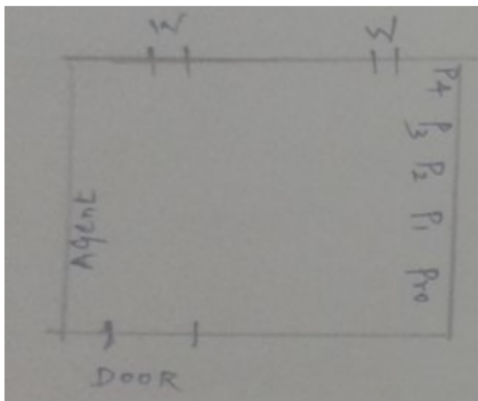

Google Map View

Polling Station Building Front View

Polling Station Front View

Cad View

Key MAP View

1 பெயர் : லெட்சுமிராகவன் தந்தை பெயர்: சீனுவாசாச்சாரி வீட்டு எண் : 1 வயது : 67 பாலினம் : ஆண்	IOR1185149 Photo is available	2 பெயர் : பிரவீன் தந்தை பெயர்: சங்கர் வீட்டு எண் : 1 வயது : 34 பாலினம் : ஆண்	IOR0828087 Photo is available	3 பெயர் : ஸ்ரீ சந்திரா தந்தை பெயர்: லெட்சுமிராகவன் வீட்டு எண் : 1 வயது : 31 பாலினம் : ஆண்	IOR1185131 Photo is available
4 பெயர் : ஜெயபிரீத்தி தந்தை பெயர்: சங்கர் வீட்டு எண் : 1 வயது : 28 பாலினம் : பெண்	IOR1519933 Photo is available	5 பெயர் : வரலட்சுமி கணவர் பெயர்: தண்டபாணி வீட்டு எண் : 1-2 வயது : 81 பாலினம் : பெண்	FTJ1221738 Photo is available	6 பெயர் : சிவக்குமார் தந்தை பெயர்: தண்டபாணி வீட்டு எண் : 1-2 வயது : 60 பாலினம் : ஆண்	FTJ7894918 Photo is available
7 பெயர் : கமலா கணவர் பெயர்: சிவக்குமார் வீட்டு எண் : 1-2 வயது : 55 பாலினம் : பெண்	FTJ7596810 Photo is available	8 பெயர் : ஷ்ரீபாமுனவர் தந்தை பெயர்: சுல்தானுதீன்ஹமீது வீட்டு எண் : 1-2 வயது : 35 பாலினம் : பெண்	IOR0828160 Photo is available	9 பெயர் : முசு ரஹிமா பீவி தந்தை பெயர்: சுல்தானுதீன் அஹமத் வீட்டு எண் : 1/2 கோல்ட்டு நெஸ்ட் வயது : 24 பாலினம் : பெண்	IOR2112845 Photo is available
10 பெயர் : சங்கர் தந்தை பெயர்: சந்திரகாசன் வீட்டு எண் : 1-7 வயது : 64 பாலினம் : ஆண்	IOR0156935 Photo is available	# 11 பெயர் : சந்திரா முத்துசாமி கணவர் பெயர்: முத்துசாமி வீட்டு எண் : 10-1ஏ, ஐஸ்வர்யா அடுக்ககம் வயது : 69 பாலினம் : பெண்	IOR1905967 Photo is available	# 12 பெயர் : ரா. கல்யாணகுமார் தந்தை பெயர்: ராஜமாணிக்கம் வீட்டு எண் : 10-1ஏ, ஐஸ்வர்யா அடுக்ககம் வயது : 57 பாலினம் : ஆண்	FTJ7810062 Photo is available
# 13 பெயர் : முத்துசாமி கிருஷ்ணன் தந்தை பெயர்: கிருஷ்ணன் வீட்டு எண் : 10-1ஏ, ஐஸ்வர்யா அடுக்ககம் வயது : 79 பாலினம் : ஆண்	IOR1905959 Photo is available	# 14 பெயர் : க.திலகவதி கணவர் பெயர்: கல்யாணகுமார் வீட்டு எண் : 10-1ஏ, ஐஸ்வர்யா அடுக்ககம் வயது : 52 பாலினம் : பெண்	FTJ7851991 Photo is available	# 15 பெயர் : பரணிதரன் முத்துசாமி தந்தை பெயர்: முத்துசாமி வீட்டு எண் : 10-1ஏ, ஐஸ்வர்யா அடுக்ககம் வயது : 47 பாலினம் : ஆண்	FTJ7810070 Photo is available
16 பெயர் : குமார் தந்தை பெயர்: சுவாமிநாதன் வீட்டு எண் : 2 வயது : 70 பாலினம் : ஆண்	FTJ1987890 Photo is available	17 பெயர் : சரோஜாகுமார் கணவர் பெயர்: குமார் வீட்டு எண் : 2 வயது : 65 பாலினம் : பெண்	FTJ1987478 Photo is available	18 பெயர் : சஸ்மிதா ஸ் தந்தை பெயர்: செந்தில் குமார் வீட்டு எண் : 2ஸி இஸ்வர்யா அடுக்ககம் 2என்டி வயது : 19 பாலினம் : பெண்	IOR2283828 Photo is available
19 பெயர் : யமுனாதேவி கணவர் பெயர்: செந்தில்குமார் வீட்டு எண் : 2வது தளம்-2சி,புது எண்-10 வயது : 45 பாலினம் : பெண்	RJE0403360 Photo is available	20 பெயர் : சின்னத்தம்பி தந்தை பெயர்: முத்துபாண்டியன் வீட்டு எண் : 3-1 வயது : 49 பாலினம் : ஆண்	IOR1388073 Photo is available	21 பெயர் : பொன்சித்ரா கணவர் பெயர்: சின்னத்தம்பி வீட்டு எண் : 3-1 வயது : 44 பாலினம் : பெண்	IOR1388123 Photo is available
22 பெயர் : ராமசந்திரன் தந்தை பெயர்: ஹரிஹரபுத்திரன் வீட்டு எண் : 3-2 வயது : 72 பாலினம் : ஆண்	IOR1388081 Photo is available	23 பெயர் : உஷா தந்தை பெயர்: ராமசந்திரன் வீட்டு எண் : 3-2 வயது : 65 பாலினம் : பெண்	IOR1388149 Photo is available	24 பெயர் : இராமலிங்கம் தந்தை பெயர்: சுவாமிநாதன் வீட்டு எண் : 4 வயது : 76 பாலினம் : ஆண்	FTJ1982842 Photo is available
25 பெயர் : சியாமளாஇராமலிங்கம் கணவர் பெயர்: இராமலிங்கம் வீட்டு எண் : 4 வயது : 64 பாலினம் : பெண்	FTJ1982826 Photo is available	26 பெயர் : வித்யா தந்தை பெயர்: இராமலிங்கம் வீட்டு எண் : 4 வயது : 36 பாலினம் : பெண்	IOR0157479 Photo is available	27 பெயர் : குருநாதன் தந்தை பெயர்: ராஜாமணி வீட்டு எண் : 5-1 வயது : 74 பாலினம் : ஆண்	IOR1905892 Photo is available
28 பெயர் : விஜயகுமாரி கணவர் பெயர்: குருநாதன் வீட்டு எண் : 5-1 வயது : 71 பாலினம் : பெண்	IOR1905900 Photo is available	29 பெயர் : பசுபதி தந்தை பெயர்: இராமலிங்கம் வீட்டு எண் : 5-2 வயது : 71 பாலினம் : ஆண்	IOR0184861 Photo is available	30 பெயர் : மைதிலிபசுபதி கணவர் பெயர்: பசுபதி வீட்டு எண் : 5-2 வயது : 66 பாலினம் : பெண்	IOR0184879 Photo is available