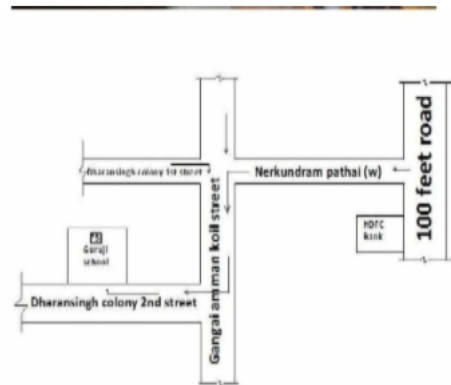

3. வாக்குச் சாவடியின் விவரங்கள்

வாக்குச் சாவடியின் எண் மற்றும் பெயர் : 25 - சரஸ்வதி வித்யாலயா மேல்நிலைப் பள்ளி, எண் 238, ஆற்காடு சாலை, வடபழனி, சென்னை-600026 வாக்குச் சாவடியின் முகவரி : சரஸ்வதி வித்யாலயா மேல்நிலைப் பள்ளி, எண் 238, ஆற்காடு சாலை, வடபழனி, சென்னை-600026,	வாக்குச் சாவடியின் வகைப்பாடு (ஆண்/பெண்/பொது) துணை வாக்குச் சாவடிகளின் எண்ணிக்கை :	பொது 0
---	--	----------------------

Google Map View

Polling Station Building Front View

Polling Station Front View

Cad View

Key MAP View

சட்டமன்றத் தொகுதியின் எண் மற்றும் பெயர் : 24-தியாகராயநகர் பிரிவு எண் மற்றும் பெயர் 1-வடபழனி புதிய வார்டு எண்.130 திரு நகர் 4வது தெரு