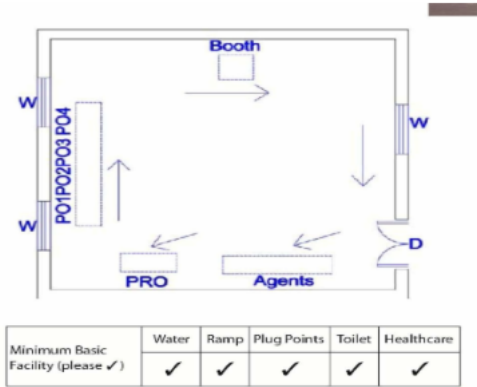

Cad View

Key MAP View