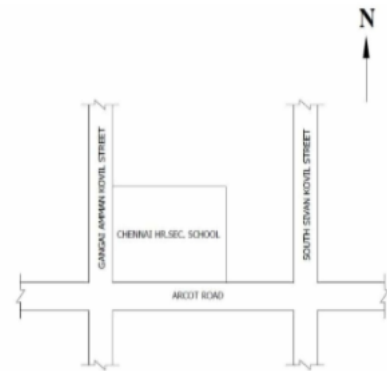

Cad View

Key MAP View