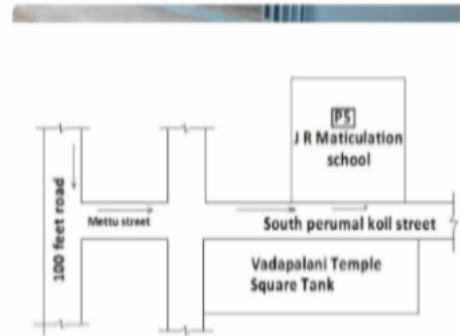

Key MAP View