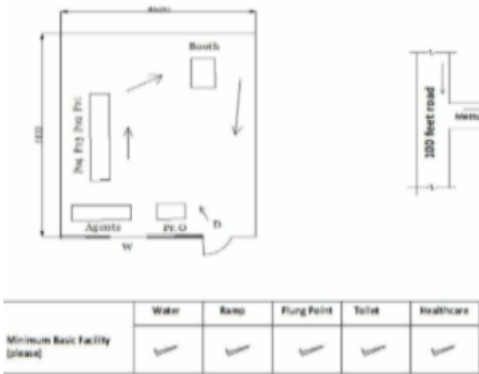

வாக்காளர் பதிவு அலுவலரின்
கையொப்பம்

Nazri Naksha

Google Map View

Polling Station Building Front View

Polling Station Front View

Cad View

Key MAP View

| | | | | | |
|---|------------|---|------------|--|------------|
| 1 பெயர் : கோபி தந்தை பெயர் : குப்புசாமி வீட்டு எண் : 117-116 வயது : 47 பாலினம் : ஆண் Photo is available | IOR1392901 | 2 பெயர் : சாந்தா கணவர் பெயர் : சுரேஷ் வீட்டு எண் : 117ஏ வயது : 35 பாலினம் : பெண் Photo is available | IOR2231017 | 3 பெயர் : ஆனந்தன் தந்தை பெயர் : பாலசுப்பிரமணியன் வீட்டு எண் : 119 வயது : 55 பாலினம் : ஆண் Photo is available | IOR0418491 |
| 4 பெயர் : துளசி கணவர் பெயர் : ஆனந்தன் வீட்டு எண் : 119 வயது : 54 பாலினம் : பெண் Photo is available | IOR0418798 | 5 பெயர் : சுரேஷ் தந்தை பெயர் : திருநாராயணசாமி வீட்டு எண் : 119 வயது : 47 பாலினம் : ஆண் Photo is available | IOR0419556 | 6 பெயர் : கமலா கணவர் பெயர் : சுரேஷ் வீட்டு எண் : 119 வயது : 44 பாலினம் : பெண் Photo is available | IOR0419192 |
| 7 பெயர் : வெங்கடேஷ் தந்தை பெயர் : ஆனந்தன் வீட்டு எண் : 119 வயது : 35 பாலினம் : ஆண் Photo is available | IOR0418244 | 8 பெயர் : ரமேஷ் தந்தை பெயர் : ஆனந்தன் வீட்டு எண் : 119 வயது : 34 பாலினம் : ஆண் Photo is available | IOR0637579 | 9 பெயர் : முத்துபாண்டி தந்தை பெயர் : சுந்தரராஜ் வீட்டு எண் : 119-4 வயது : 41 பாலினம் : ஆண் Photo is available | LMG2004109 |
| 10 பெயர் : வெங்கடேசன் தந்தை பெயர் : ஆறுமுகம் வீட்டு எண் : 119-34 வயது : 49 பாலினம் : ஆண் Photo is available | IOR0000539 | 11 பெயர் : வெங்கடசுப்பிரமணி தந்தை பெயர் : வெங்கடராமன் வீட்டு எண் : 121-2 வயது : 68 பாலினம் : ஆண் Photo is available | IOR1676055 | 12 பெயர் : சந்திரிகா கணவர் பெயர் : வெங்கடசுப்பிரமணி வீட்டு எண் : 121-2 வயது : 63 பாலினம் : பெண் Photo is available | IOR1676063 |
| 13 பெயர் : இம்ரான் தந்தை பெயர் : பக்கிரமுகம்மது வீட்டு எண் : 121-3 வயது : 48 பாலினம் : ஆண் Photo is available | IOR1676071 | 14 பெயர் : கலைமதி கணவர் பெயர் : அற்புதராஜ் வீட்டு எண் : 121-7 வயது : 51 பாலினம் : பெண் Photo is available | LMG1354570 | 15 பெயர் : ஜெனிஃபர் ஞானாபாக்யா தந்தை பெயர் : அற்புதராஜ் வீட்டு எண் : 121/34 வயது : 27 பாலினம் : பெண் Photo is available | IOR1605195 |
| 16 பெயர் : கிரிஜா கணவர் பெயர் : செந்தில் வீட்டு எண் : 122 வயது : 35 பாலினம் : பெண் Photo is available | IOR1213636 | 17 பெயர் : மல்லிகேசுவரி கணவர் பெயர் : பழனி வீட்டு எண் : 126 வயது : 60 பாலினம் : பெண் Photo is available | IOR1280817 | 18 பெயர் : நாகலட்சுமி கணவர் பெயர் : கிருஷ்ணன் வீட்டு எண் : 129 / 36 / 3 வயது : 58 பாலினம் : பெண் Photo is available | IOR2026326 |
| 19 பெயர் : ராதா கணவர் பெயர் : முருகன் வீட்டு எண் : 129-36-3 வயது : 38 பாலினம் : பெண் Photo is available | IOR1522747 | S 20 பெயர் : ஜோசப் இர்வினஸ் தந்தை பெயர் : ஸ்டீபன் நாராயணன் வீட்டு எண் : 129/12 முதல் தளம் வயது : 36 பாலினம் : ஆண் Photo is available | IOR1219047 | 21 பெயர் : நிர்மலா கணவர் பெயர் : ஏம்ராஜ் வீட்டு எண் : 130 வயது : 43 பாலினம் : பெண் Photo is available | IOR1208529 |
| 22 பெயர் : கஅலா.ஏம் கணவர் பெயர் : மணி வீட்டு எண் : 131 வயது : 54 பாலினம் : பெண் Photo is available | IOR2023620 | 23 பெயர் : அமுதா கணவர் பெயர் : தாமோதரன் வீட்டு எண் : 131 வயது : 42 பாலினம் : பெண் Photo is available | IOR0417931 | 24 பெயர் : வசந்தா கணவர் பெயர் : திருவேங்கடம் வீட்டு எண் : 131-4 வயது : 86 பாலினம் : பெண் Photo is available | LMG1485317 |
| 25 பெயர் : கோபாலகிருஷ்ணன் தந்தை பெயர் : திருவேங்கடம் வீட்டு எண் : 131-4 வயது : 51 பாலினம் : ஆண் Photo is available | LMG2002731 | 26 பெயர் : தண்டானி தந்தை பெயர் : பாலு வீட்டு எண் : 131-6 வயது : 43 பாலினம் : ஆண் Photo is available | LMG2006112 | 27 பெயர் : பாலு தந்தை பெயர் : தாஸ் வீட்டு எண் : 131-8 வயது : 44 பாலினம் : ஆண் Photo is available | LMG2002723 |
| 28 பெயர் : தேவி தந்தை பெயர் : தாஸ் வீட்டு எண் : 131-8 வயது : 43 பாலினம் : பெண் Photo is available | LMG2005619 | 29 பெயர் : சூபி ம தந்தை பெயர் : தாஸ் வீட்டு எண் : 131-8 வயது : 42 பாலினம் : பெண் Photo is available | LMG2004927 | 30 பெயர் : மகிமைதாஸ் தந்தை பெயர் : தாஸ் வீட்டு எண் : 131-8 வயது : 41 பாலினம் : ஆண் Photo is available | LMG2002715 |