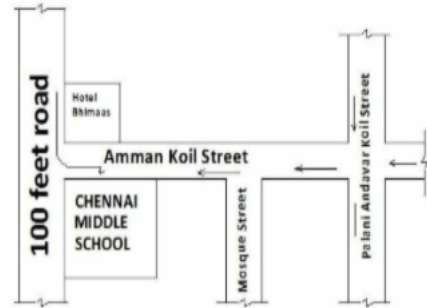

Key MAP View