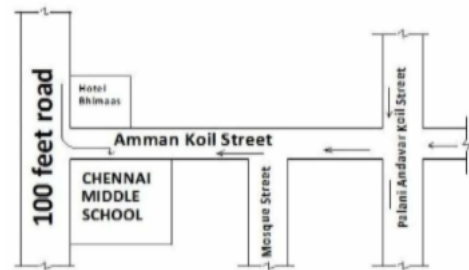

Key MAP View