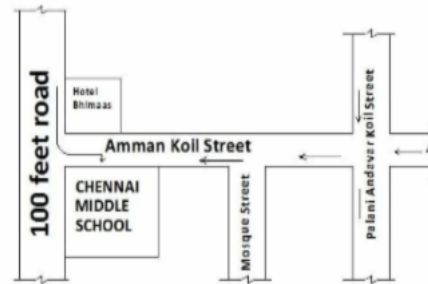

Key MAP View