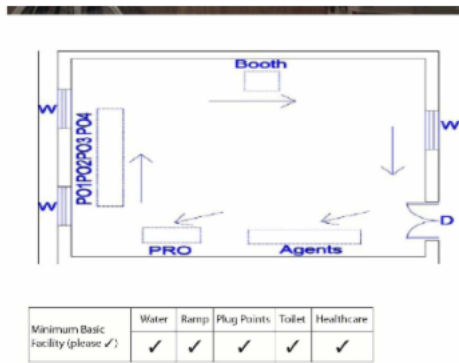

Nazri Naksha

Google Map View

Polling Station Building Front View

Polling Station Front View

Cad View

Key MAP View

1 பெயர் : ராஜலட்சுமி கணவர் பெயர் : சிவராமபிரசாத் வீட்டு எண் : 1 வயது : 52 பாலினம் : பெண் Photo is available	IOR1704105	2 பெயர் : பெருமாள் தந்தை பெயர் : முத்தையா வீட்டு எண் : 2 வயது : 51 பாலினம் : ஆண் Photo is available	IOR0444554	3 பெயர் : மகரஜோதி கணவர் பெயர் : காந்தி வீட்டு எண் : 2 வயது : 48 பாலினம் : பெண் Photo is available	IOR1704113
4 பெயர் : சரவணன் தந்தை பெயர் : முருகப்பன் வீட்டு எண் : 2 வயது : 45 பாலினம் : ஆண் Photo is available	LMG4593240	5 பெயர் : அஸ்வின்குமார் தந்தை பெயர் : காந்தி வீட்டு எண் : 2 வயது : 32 பாலினம் : ஆண் Photo is available	IOR0757344	6 பெயர் : காந்தி தந்தை பெயர் : கணேசன் வீட்டு எண் : 2-2 வயது : 64 பாலினம் : ஆண் Photo is available	IOR1705508
7 பெயர் : அழகப்பன் தந்தை பெயர் : சிதம்பரம் வீட்டு எண் : 2-4 வயது : 46 பாலினம் : ஆண் Photo is available	IOR1979947	8 பெயர் : கன்னிகா பூர் தந்தை பெயர் : காந்தி வீட்டு எண் : 2/6 வயது : 25 பாலினம் : பெண் Photo is available	IOR1571215	9 பெயர் : ராணி கணவர் பெயர் : கேசவன் வீட்டு எண் : 3 வயது : 57 பாலினம் : பெண் Photo is available	IOR1277615
10 பெயர் : சரவணன் தந்தை பெயர் : கங்காதரன் வீட்டு எண் : 4-1 வயது : 54 பாலினம் : ஆண் Photo is available	LMG2814176	11 பெயர் : முகமது ஆசாத் தந்தை பெயர் : அபுபக்கர் வீட்டு எண் : 4-5 வயது : 53 பாலினம் : ஆண் Photo is available	IOR1333053	12 பெயர் : சரவணன் தந்தை பெயர் : சீனிவாசன் வீட்டு எண் : 4-A3 வயது : 50 பாலினம் : ஆண் Photo is available	IOR0031344
13 பெயர் : கற்பகம் கணவர் பெயர் : சரவணன் வீட்டு எண் : 4-A3 வயது : 48 பாலினம் : பெண் Photo is available	IOR0031351	14 பெயர் : ராஜேந்திரன் தந்தை பெயர் : பழனிவேல் வீட்டு எண் : 4-A4 வயது : 70 பாலினம் : ஆண் Photo is available	IOR0324210	15 பெயர் : மல்லிகா கணவர் பெயர் : ராஜேந்திரன் வீட்டு எண் : 4-A4 வயது : 64 பாலினம் : பெண் Photo is available	IOR0267740
16 பெயர் : சந்தியா கணவர் பெயர் : சுரேஷ் வீட்டு எண் : 4-A4 வயது : 43 பாலினம் : பெண் Photo is available	IOR0267930	17 பெயர் : புன்னையப்பன் தந்தை பெயர் : ராஜேந்திரன் வீட்டு எண் : 4-B2 வயது : 58 பாலினம் : ஆண் Photo is available	IOR0031336	18 பெயர் : ரமா கணவர் பெயர் : புன்னையப்பன் வீட்டு எண் : 4-B2 வயது : 54 பாலினம் : பெண் Photo is available	IOR0031369
19 பெயர் : சரவணன் தந்தை பெயர் : புன்னையப்பன் வீட்டு எண் : 4-B2 வயது : 28 பாலினம் : ஆண் Photo is available	IOR1332873	20 பெயர் : ரமேஷ்பாபு தந்தை பெயர் : மோகனசுந்தரம் வீட்டு எண் : 4-B4 வயது : 67 பாலினம் : ஆண் Photo is available	IOR0220764	21 பெயர் : சீதா கணவர் பெயர் : ரமேஷ்பாபு வீட்டு எண் : 4-B4 வயது : 62 பாலினம் : பெண் Photo is available	IOR0220731
22 பெயர் : விஜயமோகன் தந்தை பெயர் : ரமேஷ்பாபு வீட்டு எண் : 4-B4 வயது : 42 பாலினம் : ஆண் Photo is available	IOR0220749	23 பெயர் : மகாலக்ஷ்மி தந்தை பெயர் : ரமேஷ்பாபு வீட்டு எண் : 4-B4 வயது : 37 பாலினம் : பெண் Photo is available	IOR0220756	24 பெயர் : ரஹமத் கணவர் பெயர் : முகமது ஆசாத் வீட்டு எண் : 5 வயது : 51 பாலினம் : பெண் Photo is available	IOR1119395
25 பெயர் : ஆகாஷ் தந்தை பெயர் : சுந்தர்ராஜ் வீட்டு எண் : 5 வயது : 27 பாலினம் : ஆண் Photo is available	IOR1648948	26 பெயர் : ஸ்நேகா ச தந்தை பெயர் : சுந்தர்ராஜ் வீட்டு எண் : 5 வயது : 25 பாலினம் : பெண் Photo is available	IOR1627553	27 பெயர் : லட்சுமி கணவர் பெயர் : சரவணன் வீட்டு எண் : 5/4 வயது : 50 பாலினம் : பெண் Photo is available	IOR2259059
28 பெயர் : லலிதா கணவர் பெயர் : லட்சுமிநாராயணன் வீட்டு எண் : 6 வயது : 73 பாலினம் : பெண் Photo is available	IOR1705524	29 பெயர் : சீனிவாஸ் தந்தை பெயர் : லட்சுமிநாராயணன் வீட்டு எண் : 6 வயது : 50 பாலினம் : ஆண் Photo is available	LMG2813988	30 பெயர் : பூங்குமார் தந்தை பெயர் : லட்சுமிநாராயணன் வீட்டு எண் : 6 வயது : 47 பாலினம் : ஆண் Photo is available	IOR0191270