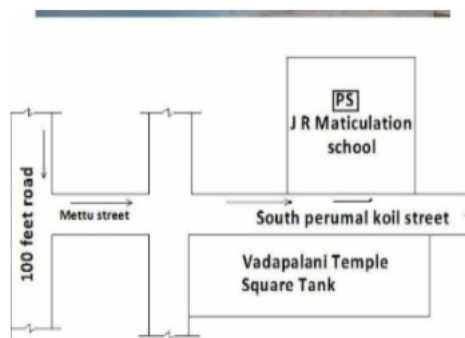

Key MAP View