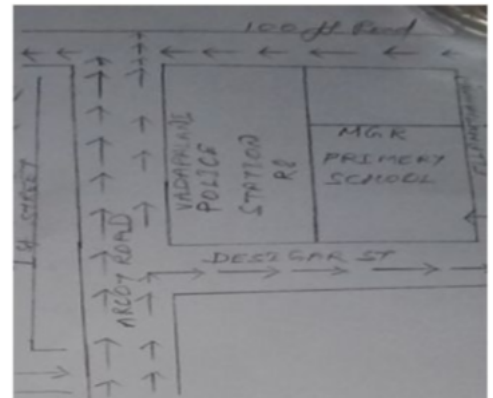

Google Map View

Polling Station Building Front View

Polling Station Front View

Cad View

Key MAP View

1 பெயர் : கன்னுசாமி தந்தை பெயர்: ரங்கன் வீட்டு எண் : 1 வயது : 78 பாலினம் : ஆண் Photo is available	IOR1692607	2 பெயர் : முருகானந்தம் தந்தை பெயர்: கன்னுசாமி வீட்டு எண் : 1 வயது : 55 பாலினம் : ஆண் Photo is available	IOR1692623	3 பெயர் : பழனிவேல் தந்தை பெயர்: கன்னுசாமி வீட்டு எண் : 1 வயது : 52 பாலினம் : ஆண் Photo is available	IOR1692631
4 பெயர் : கீதா கணவர் பெயர்: முருகானந்தம் வீட்டு எண் : 1 வயது : 40 பாலினம் : பெண் Photo is available	IOR0963850	5 பெயர் : சாந்தி ரெங்கசாமி கணவர் பெயர்: பழனிவேல் வீட்டு எண் : 1/5ஏ வயது : 40 பாலினம் : பெண் Photo is available	IOR2249696	6 பெயர் : நிரம்ல் ஜீவா மு தந்தை பெயர்: முருகானந்தம் வீட்டு எண் : 1/5 ஏ வயது : 19 பாலினம் : ஆண் Photo is available	IOR2303261
7 பெயர் : ராஜசேகர் தந்தை பெயர்: கண்ணன் வீட்டு எண் : 2 வயது : 63 பாலினம் : ஆண் Photo is available	LMG4527784	8 பெயர் : அபிராமி கணவர் பெயர்: ராஜசேகர் வீட்டு எண் : 2 வயது : 52 பாலினம் : பெண் Photo is available	LMG4527792	9 பெயர் : வேலவன் தந்தை பெயர்: சுப்பிரமணியம் வீட்டு எண் : 2 வயது : 48 பாலினம் : ஆண் Photo is available	LMG2836898
10 பெயர் : ரா சாரதி தந்தை பெயர்: ராஜாபாதர் வீட்டு எண் : 3 வயது : 62 பாலினம் : ஆண் Photo is available	IOR1307685	11 பெயர் : அருணா கணவர் பெயர்: சாரதி வீட்டு எண் : 3 வயது : 61 பாலினம் : பெண் Photo is available	IOR1307701	12 பெயர் : முக்கரான் தந்தை பெயர்: வீரபத்திரன் வீட்டு எண் : 3 வயது : 43 பாலினம் : ஆண் Photo is available	IOR1120286
13 பெயர் : ராமலக்ஷ்மி கணவர் பெயர்: முக்கரான் வீட்டு எண் : 3 வயது : 39 பாலினம் : பெண் Photo is available	IOR1120294	14 பெயர் : நாராயணன் தந்தை பெயர்: சண்முகம் வீட்டு எண் : 3-1 வயது : 83 பாலினம் : ஆண் Photo is available	IOR1692649	15 பெயர் : வேதவள்ளி கணவர் பெயர்: நாராயணன் வீட்டு எண் : 3-1 வயது : 74 பாலினம் : பெண் Photo is available	IOR1692656
16 பெயர் : ஆறுமுகம் தந்தை பெயர்: நாராயணன் வீட்டு எண் : 3-1 வயது : 45 பாலினம் : ஆண் Photo is available	LMG2837599	17 பெயர் : சுபாஷினி கணவர் பெயர்: ஆறுமுகம் வீட்டு எண் : 3-1 வயது : 44 பாலினம் : பெண் Photo is available	LMG3967478	18 பெயர் : கிருத்திகா தந்தை பெயர்: ஆறுமுகம் வீட்டு எண் : 3/5 வயது : 20 பாலினம் : பெண் Photo is available	IOR2220697
19 பெயர் : யுவனூஸ் தாயின் பெயர்: அமுதா வீட்டு எண் : 3/5 ஏல்லை முத்தலம்மன் கோவில் வயது : 24 பாலினம் : பெண் Photo is available	IOR2182947	20 பெயர் : ரேணுஸ்ரி ஸாஸுஜகஉமர் தந்தை பெயர்: சசிசுமார் ஸ் வீட்டு எண் : 3/5, க்ராஉந் தளம் வயது : 20 பாலினம் : பெண் Photo is available	IOR2216257	21 பெயர் : சிவானந்தம் தந்தை பெயர்: மணி வீட்டு எண் : 4 வயது : 58 பாலினம் : ஆண் Photo is available	IOR1692664
22 பெயர் : பாலமுருகன் தந்தை பெயர்: மணி வீட்டு எண் : 4 வயது : 53 பாலினம் : ஆண் Photo is available	IOR1692672	23 பெயர் : லக்ஷ்மணன் தந்தை பெயர்: வீரய்யா வீட்டு எண் : 4 வயது : 51 பாலினம் : ஆண் Photo is available	LMG4289799	24 பெயர் : சுலோச்சனா கணவர் பெயர்: சிவானந்தம் வீட்டு எண் : 4 வயது : 50 பாலினம் : பெண் Photo is available	IOR1692680
25 பெயர் : ஹேமமாலினி தந்தை பெயர்: மணி வீட்டு எண் : 4 வயது : 47 பாலினம் : பெண் Photo is available	LMG2836765	26 பெயர் : ரஞ்சிதராதா கணவர் பெயர்: பாலமுருகன் வீட்டு எண் : 4 வயது : 42 பாலினம் : பெண் Photo is available	LMG4289955	27 பெயர் : சி மனோஜ் குமார் தந்தை பெயர்: சிவானந்தம் வீட்டு எண் : 4 வயது : 29 பாலினம் : ஆண் Photo is available	IOR1307719
28 பெயர் : ராஜேஷ் குமார் தந்தை பெயர்: சிவானந்தம் வீட்டு எண் : 4/2 வயது : 26 பாலினம் : ஆண் Photo is available	IOR1627207	29 பெயர் : பாச்சிகுமார் தந்தை பெயர்: ம. பாலமுருகன் வீட்டு எண் : 4/2 வயது : 21 பாலினம் : ஆண் Photo is available	IOR2158525	30 பெயர் : லதா கணவர் பெயர்: முருகன் வீட்டு எண் : 5 வயது : 45 பாலினம் : பெண் Photo is available	LMG2836427