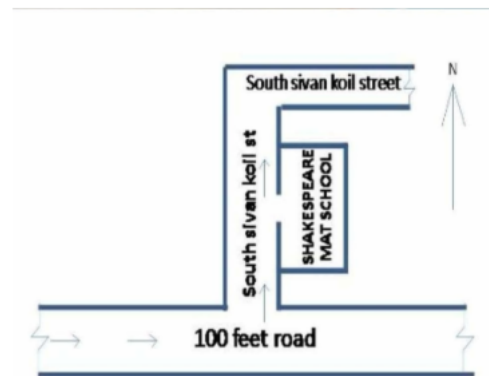

Key MAP View